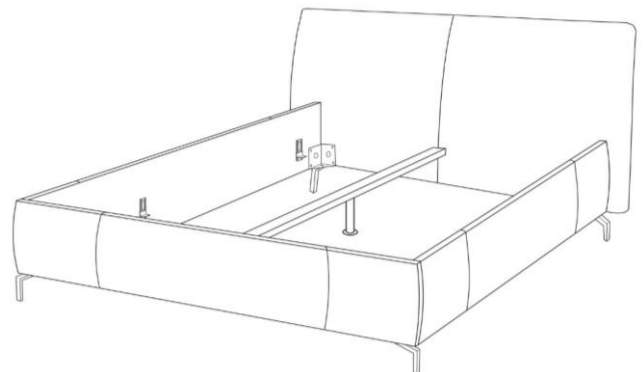

Nahtverteilung bei Lederverarbeitung
Kopfteil high, medium & low