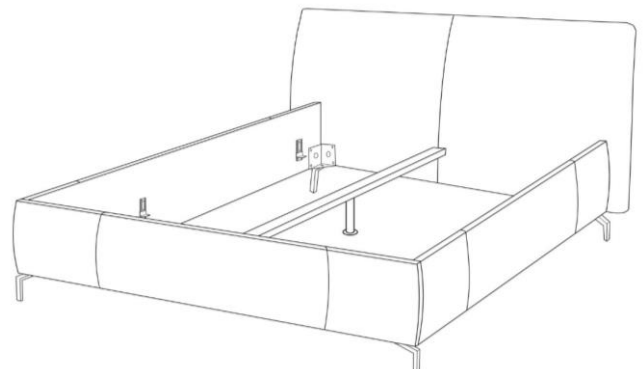

Nahtverteilung bei Lederverarbeitung
Kopfteil high, medium & low