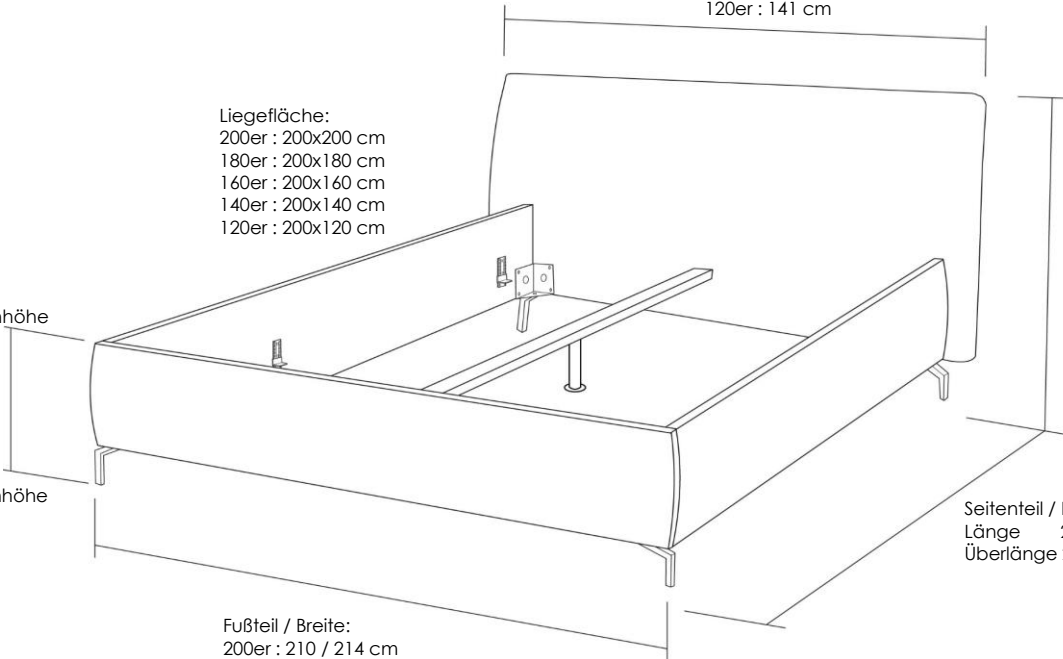

Außenmaße:

Kopfteil / Gesamtbreite:
200er : 221 cm
180er : 201 cm
160er : 181 cm
140er : 161 cm
120er : 141 cm

Liegefläche:
200er : 200x200 cm
180er : 200x180 cm
160er : 200x160 cm
140er : 200x140 cm
120er : 200x120 cm

Fuß- / Kopfteilhöhe:
Kopfteil hoch:
18 cm : 127 cm
15 cm : 124 cm
12 cm : 121 cm

Kopfteil medium:
18 cm : 107 cm
15 cm : 104 cm
12 cm : 101 cm

Kopfteil niedrig:
18 cm : 87 cm
15 cm : 84 cm
12 cm : 81 cm

Fuß- / Bettseitenhöhe
Basic:
18 cm : 43 cm
15 cm : 40 cm
12 cm : 37 cm

Fuß- / Bettseitenhöhe
Style:
18 cm : 36 cm
15 cm : 33 cm
12 cm : 30 cm

Seitenteil / Länge:
Länge 200 : 226 / 228 cm
Überlänge 220 : 246 / 248 cm

Fußteil / Breite:
200er : 210 / 214 cm
180er : 190 / 194 cm
160er : 170 / 174 cm
140er : 150 / 154 cm
120er : 130 / 134 cm