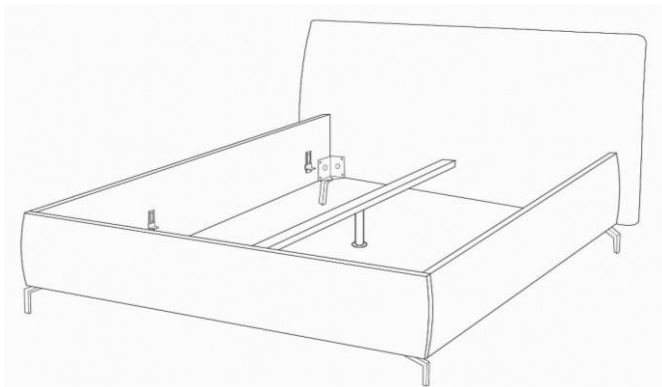

1. **Kopfteil:** Standardausführung hinten unecht mit Spannstoff bezogen.
   Gegen Aufpreis von hinten in Echtleinwand möglich.
   Aus ergonomisch geformtem PUR-Schaumstoff. Abdeckung aus Wollvlies.
   Weicher, lockerer Polsteraufbau, bei dem eine modellbedingte oder gestalterisch gewünschte Wellenbildung der Bezüge warentypisch ist.
   Das Kopfteil kann in drei verschiedenen Höhen (low, medium & high) bestellt werden.
2. **Fuß- & Seitenteil:** In Hussenverarbeitung, Befestigung durch Klett, Hussen sind nicht waschbar
   Standardausführung mit einer Hülle in glatter Optik.
   Gegen Aufpreis mit einer Hülle in Bienen Optik möglich.
   Tragende Teile des Gestells aus Massivholz und Holzwerkstoffen, Fläche mit Polsterpappe verblendet.
   Das Fuß- & Seitenteil kann in zwei verschiedenen Höhen (Style 18cm & Basic 25cm) bestellt werden.
3. **Seitenlänge:** Standardausführung in der Länge 200 cm.
   Gegen Aufpreis mit einer Überlänge von 220 cm möglich
4. **Dekostoff** Das Modell kann in Dekostoff bestellt werden. Diese werden nicht auf Rapport verarbeitet.
   Die Preise entnehmen Sie bitte der PG 6 bzw. der PG 10.
5. **Stauraum:** Stauraum bei allen Bettgrößen bestellbar.
   Ab einer Breite von 140 cm ist der Stauraum mittig geteilt.
   Der Stauraum ist in Verbindung mit dem Fuß- und Seitenteil Style (18 cm) nicht möglich.
6. **Sonstiges:** Alle Betten (außer Liegebreite 120cm) werden mit einem Mittelsteg ausgeliefert.
   Die Betten werden in zwei Collis ausgeliefert. Colli 1: Kopfteil / Colli 2: Fuß- und Seitenteil
7. Polsterbett ohne Federholzrahmen und Matratze
   Alle verwendeten Materialien entsprechen den Anforderungen der DGM laut RAL GZ 430.
8. Alle in der Preisliste genannten Werte sind ca. Maße in Zentimeter, ermittelt nach üblicher Messmethode (s. RAL-GZ 430) und im unbenutzten Neuzustand.
   Änderungen in Form, Farbe und Konstruktion im Rahmen des technischen Fortschritts behalten wir uns vor.
9. **Nahtverteilung:** Die Nahtverteilung kann bei Stoff- oder Lederverarbeitung unterschiedlich ausfallen.
   Die Verarbeitung von Zier-, Kapp- oder Doppelnähten kann in den Stoff- oder Ledervarianten unterschiedlich ausfallen.

Nahtverteilung bei Stoffverarbeitung