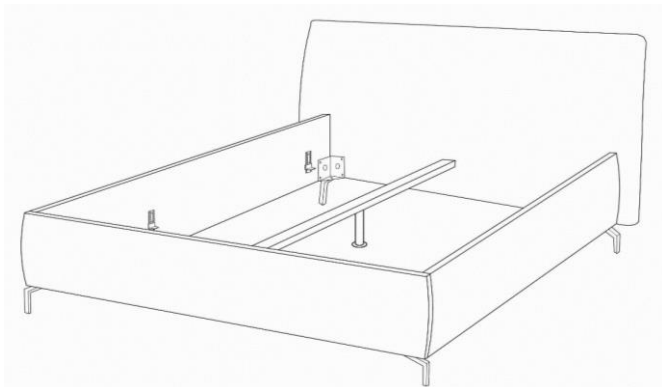

1. **Kopfteil:** Standardausführung hinten unecht mit Spannstoff bezogen.
   Gegen Aufpreis von hinten in Echtleinwand möglich.
   Aus ergonomisch geformtem PUR-Schaumstoff. Abdeckung aus Wollvlies.
   Weicher, lockerer Polsteraufbau, bei dem eine modellbedingte oder gestalterisch gewünschte Wellenbildung der Bezüge warentypisch ist.
   Das Kopfteil kann in drei verschiedenen Höhen (low, medium & high) bestellt werden.
2. **Fuß- & Seitenteil:** In Hussenverarbeitung, Befestigung durch Klett, Hussen sind nicht waschbar
   Standardausführung mit einer Husse in glatter Optik.
   Gegen Aufpreis mit einer Husse in Bienen Optik möglich.
   Tragende Teile des Gestells aus Massivholz und Holzwerkstoffen, Fläche mit Polserpappe verblendet.
   Das Fuß- & Seitenteil kann in zwei verschiedenen Höhen (Style 18cm & Basic 25cm) bestellt werden.
3. **Seitenlänge:** Standardausführung in der Länge 200 cm.
   Gegen Aufpreis mit einer Überlänge von 220 cm möglich
4. **Dekostoff** Das Modell kann in Dekostoff bestellt werden. Diese werden nicht auf Rapport verarbeitet.
   Die Preise entnehmen Sie bitte der PG 6 bzw. der PG 10.
5. **Stauraum:** Stauraum bei allen Bettgrößen bestellbar.
   Ab einer Breite von 140 cm ist der Stauraum mittig geteilt.
   Der Stauraum ist in Verbindung mit dem Fuß- und Seitenteil Style (18 cm) nicht möglich.
6. **Sonstiges:** Alle Betten (außer Liegebreite 120cm) werden mit einem Mittelsteg ausgeliefert.
   Die Betten werden in zwei Collis ausgeliefert. Colli 1: Kopfteil / Colli 2: Fuß- und Seitenteil
7. Polsterbett ohne Federholzrahmen und Matratze
   Alle verwendeten Materialien entsprechen den Anforderungen der DGM laut RAL GZ 430.
8. Alle in der Preisliste genannten Werte sind ca. Maße in Zentimeter, ermittelt nach üblicher Messmethode (s. RAL-GZ 430) und im unbenutzten Neuzustand.
   Änderungen in Form, Farbe und Konstruktion im Rahmen des technischen Fortschritts behalten wir uns vor.
9. **Nahtverteilung:** Die Nahtverteilung kann bei Stoff- oder Lederverarbeitung unterschiedlich ausfallen.
   Die Verarbeitung von Zier-, Kapp- oder Doppelnähten kann in den Stoff- oder Ledervarianten unterschiedlich ausfallen.

Nahtverteilung bei Stoffverarbeitung