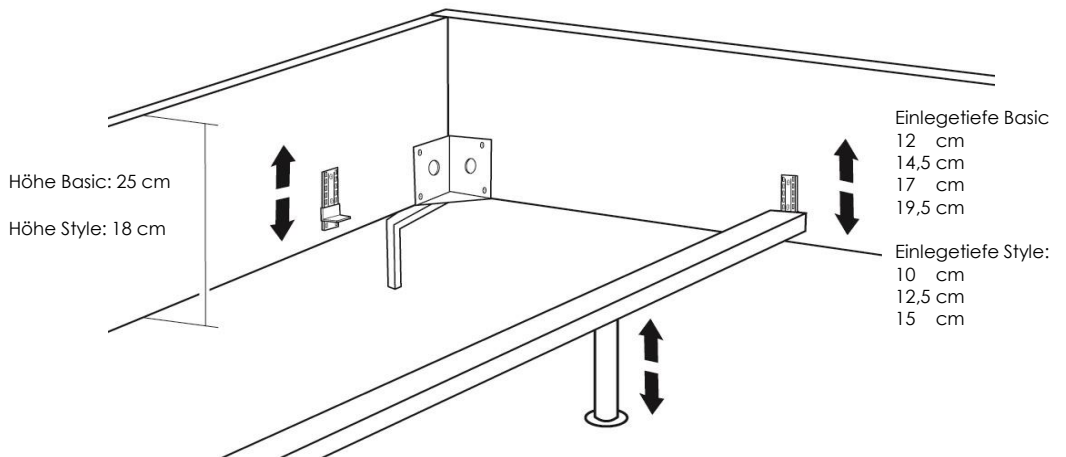

Innenmaße:

Beim Fuß- & Seitenteil Basic (25 cm) ist die Einlegetiefe in vier verschiedenen Höhen verstellbar.

Beim Fuß- & Seitenteil Style (18 cm) ist die Einlegetiefe in drei verschiedenen Höhen verstellbar.

Achtung! Beim Seitenteil Style ist das unterste Raster aufgrund der Bauhöhe nicht nutzbar.