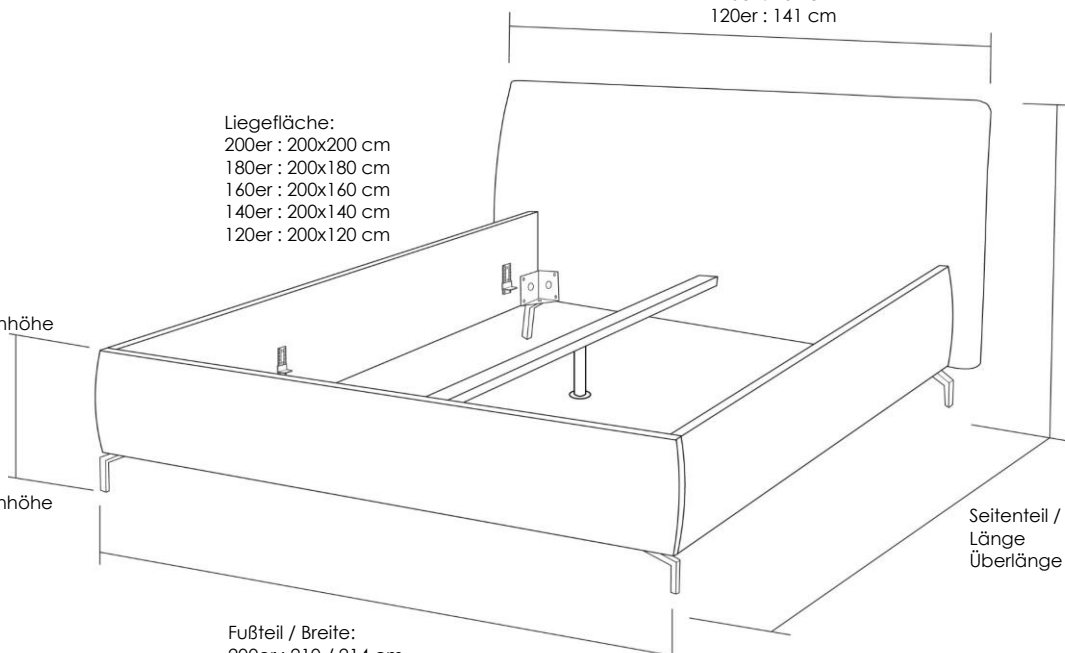

Außenmaße:

Kopfteil / Gesamtbreite:
200er : 221 cm
180er : 201 cm
160er : 181 cm
140er : 161 cm
120er : 141 cm

Liegefläche:
200er : 200x200 cm
180er : 200x180 cm
160er : 200x160 cm
140er : 200x140 cm
120er : 200x120 cm

Fuß- / Kopfteilhöhe:
Kopfteil hoch:
18 cm : 127 cm
15 cm : 124 cm
12 cm : 121 cm

Kopfteil medium:
18 cm : 107 cm
15 cm : 104 cm
12 cm : 101 cm

Kopfteil niedrig:
18 cm : 87 cm
15 cm : 84 cm
12 cm : 81 cm

Fuß- / Bettseitenhöhe
Basic:
18 cm : 43 cm
15 cm : 40 cm
12 cm : 37 cm

Fuß- / Bettseitenhöhe
Style:
18 cm : 36 cm
15 cm : 33 cm
12 cm : 30 cm

Seitenteil / Länge:
Länge 200 : 226 / 228 cm
Überlänge 220 : 246 / 248 cm

Fußteil / Breite:
200er : 210 / 214 cm
180er : 190 / 194 cm
160er : 170 / 174 cm
140er : 150 / 154 cm
120er : 130 / 134 cm