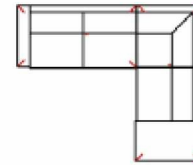

Breite	-
Höhe	96 cm
Tiefe	-
Sitzhöhe	47 cm
Sitztiefe	-
Liegefläche	-
Stellfläche	232 x 341 x 163 cm
Stoffgruppe VI	
Stoffgruppe VII	
Stoffgruppe VIII	

2L-E-3BB-10TTR

Vorzugskombination
(incl. 4 Zierkissen)

Breite	-
Höhe	96 cm
Tiefe	-
Sitzhöhe	47 cm
Sitztiefe	-
Liegefläche	-
Stellfläche	232 x 341 x 163 cm
Stoffgruppe VI	
Stoffgruppe VII	
Stoffgruppe VIII	

Artikelbezeichnung

3MAL-20TTR

Vorzugskombination
(incl. 2 Zierkissen)

Breite	-
Höhe	96 cm
Tiefe	-
Sitzhöhe	47 cm
Sitztiefe	-
Liegefläche	-
Stellfläche	273 x 225 cm
Stoffgruppe VI	
Stoffgruppe VII	
Stoffgruppe VIII	

3L-20TTR

Vorzugskombination
(incl. 2 Zierkissen)

Breite	-
Höhe	96 cm
Tiefe	-
Sitzhöhe	47 cm
Sitztiefe	-
Liegefläche	-
Stellfläche	273 x 225 cm
Stoffgruppe VI	
Stoffgruppe VII	
Stoffgruppe VIII	

Artikelbezeichnung

3MAL-10TBKR

Vorzugskombination
(incl. 2 Zierkissen)

Breite	-
Höhe	96 cm
Tiefe	-
Sitzhöhe	47 cm
Sitztiefe	-
Liegefläche	-
Stellfläche	268 x 163 cm
Stoffgruppe VI	
Stoffgruppe VII	
Stoffgruppe VIII	