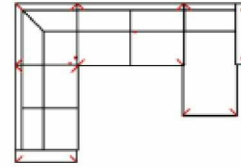

Alle Maße sind ca. Angaben und unterliegen produktionsbedingten Toleranzen. Die abgebildeten Modelle und Skizzen sind unverbindlich und können sich ändern !

MAYLA

Artikelbezeichnung

2MAL-E-3BB-10TBKR

Vorzugskombination
(incl. 4 Zierkissen)

Breite	-
Höhe	96 cm
Tiefe	-
Sitzhöhe	47 cm
Sitztiefe	-
Liegefläche	-
Stellfläche	232 x 341 x 163 cm
Stoffgruppe VI	
Stoffgruppe VII	
Stoffgruppe VIII	

2L-E-3BB-10TTR

Vorzugskombination
(incl. 4 Zierkissen)