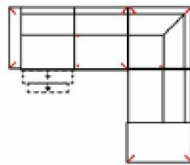

Alle Maße sind ca. Angaben und unterliegen produktionsbedingten Toleranzen. Die abgebildeten Modelle und Skizzen sind unverbindlich und können sich ändern !

MAYLA

Artikelbezeichnung

2MAL-E-3BB-10TBKR

Vorzugskombination
(incl. 4 Zierkissen)

Breite	-
Höhe	96 cm
Tiefe	-
Sitzhöhe	47 cm
Sitztiefe	-
Liegefläche	-
Stellfläche	232 x 341 x 163 cm
Stoffgruppe VI	
Stoffgruppe VII	
Stoffgruppe VIII	

2L-E-3BB-10TTR

Vorzugskombination
(incl. 4 Zierkissen)

Breite	-
Höhe	96 cm
Tiefe	-
Sitzhöhe	47 cm
Sitztiefe	-
Liegefläche	-
Stellfläche	232 x 341 x 163 cm
Stoffgruppe VI	
Stoffgruppe VII	
Stoffgruppe VIII	

Artikelbezeichnung

3MAL-20TTR

Vorzugskombination
(incl. 2 Zierkissen)

Breite	-
Höhe	96 cm
Tiefe	-
Sitzhöhe	47 cm
Sitztiefe	-
Liegefläche	-
Stellfläche	273 x 225 cm
Stoffgruppe VI	
Stoffgruppe VII	
Stoffgruppe VIII	

3L-20TTR

Vorzugskombination
(incl. 2 Zierkissen)

Breite	-
Höhe	96 cm
Tiefe	-
Sitzhöhe	47 cm
Sitztiefe	-
Liegefläche	-
Stellfläche	273 x 225 cm
Stoffgruppe VI	
Stoffgruppe VII	
Stoffgruppe VIII	