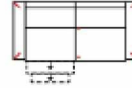

Artikelbezeichnung

3MAL-10TBKR

Vorzugskombination
(incl. 2 Zierkissen)

Breite	-
Höhe	96 cm
Tiefe	-
Sitzhöhe	47 cm
Sitztiefe	-
Liegefläche	-
Stellfläche	268 x 163 cm
Stoffgruppe VI	
Stoffgruppe VII	
Stoffgruppe VIII	

3L-10TTR

Vorzugskombination
(incl. 2 Zierkissen)

Breite	-
Höhe	96 cm
Tiefe	-
Sitzhöhe	47 cm
Sitztiefe	-
Liegefläche	-
Stellfläche	268 x 163 cm
Stoffgruppe VI	
Stoffgruppe VII	
Stoffgruppe VIII	

MAYLA

Artikelbezeichnung

3
Sofa 3-sitzig
(incl. 2 Zierkissen)
(zweiteilig)

3MM
Sofa 3-sitzig
mit 2 elektr. Relaxfunktionen
(incl. 2 Zierkissen) (zweiteilig)

3ML
Sofa 3-sitzig
mit elektr. Relaxfunktion links
(incl. 2 Zierkissen) (zweiteilig)