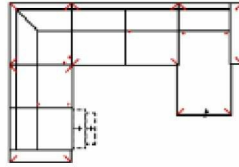

Massangabe ca. in cm	Breite	Höhe	Tiefe	Sitzhöhe	Liegefläche	Stellfläche
3MAL-1OTBKR	-	96 cm	-	47 cm	-	268 x 163 cm

Vorzugskombination:

Modell	Zusammenstellung	Stoff Nummer	Stoffgruppe
	1OTT-3BB-E-2MAR	683/688-Zierkissen	VI
	DS	683	VI

Alle Maße sind ca. Angaben und unterliegen produktionsbedingten Toleranzen. Die abgebildeten Modelle und Skizzen sind unverbindlich und können sich ändern !

MAYLA

Artikelbezeichnung

2MAL-E-3BB-10TBKR

Vorzugskombination
(incl. 4 Zierkissen)