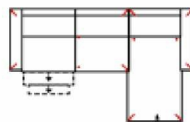

Breite	-
Höhe	96 cm
Tiefe	-
Sitzhöhe	47 cm
Sitztiefe	-
Liegefläche	-
Stellfläche	273 x 225 cm
Stoffgruppe VI	
Stoffgruppe VII	
Stoffgruppe VIII	

3L-20TTR

Vorzugskombination
(incl. 2 Zierkissen)

Breite	-
Höhe	96 cm
Tiefe	-
Sitzhöhe	47 cm
Sitztiefe	-
Liegefläche	-
Stellfläche	273 x 225 cm
Stoffgruppe VI	
Stoffgruppe VII	
Stoffgruppe VIII	

Artikelbezeichnung

3MAL-10TBKR

Vorzugskombination
(incl. 2 Zierkissen)

Breite	-
Höhe	96 cm
Tiefe	-
Sitzhöhe	47 cm
Sitztiefe	-
Liegefläche	-
Stellfläche	268 x 163 cm
Stoffgruppe VI	
Stoffgruppe VII	
Stoffgruppe VIII	

3L-10TTR

Vorzugskombination
(incl. 2 Zierkissen)

Breite	-
Höhe	96 cm
Tiefe	-
Sitzhöhe	47 cm
Sitztiefe	-
Liegefläche	-
Stellfläche	268 x 163 cm
Stoffgruppe VI	
Stoffgruppe VII	
Stoffgruppe VIII	

MAYLA

Artikelbezeichnung