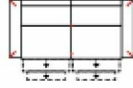

3MM
Sofa 3-sitzig
mit 2 elektr. Relaxfunktionen
(incl. 2 Zierkissen) (zweiteilig)