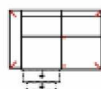

2MAL

Sofa 2-sitzig mit elektr. Relaxfunktion Armlehne links (incl. 1 Zierkissen) (zweiteilig)

Breite	141 cm
Höhe	96 cm
Tiefe	92 cm
Sitzhöhe	47 cm
Sitztiefe	52 cm
Liegefläche	-
Stellfläche	-
Stoffgruppe VI	
Stoffgruppe VII	
Stoffgruppe VIII