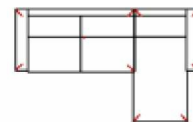

Breite	-
Höhe	96 cm
Tiefe	-
Sitzhöhe	47 cm
Sitztiefe	-
Liegefläche	-
Stellfläche	273 x 225 cm
Stoffgruppe VI	
Stoffgruppe VII	
Stoffgruppe VIII	

3L-20TTR

Vorzugskombination
(incl. 2 Zierkissen)

Breite	-
Höhe	96 cm
Tiefe	-
Sitzhöhe	47 cm
Sitztiefe	-
Liegefläche	-
Stellfläche	273 x 225 cm
Stoffgruppe VI	
Stoffgruppe VII	
Stoffgruppe VIII	

Artikelbezeichnung

3MAL-10TBKR

Vorzugskombination
(incl. 2 Zierkissen)

Breite	-
Höhe	96 cm
Tiefe	-
Sitzhöhe	47 cm
Sitztiefe	-
Liegefläche	-
Stellfläche	268 x 163 cm
Stoffgruppe VI	
Stoffgruppe VII	
Stoffgruppe VIII	

3L-10TTR

Vorzugskombination
(incl. 2 Zierkissen)

Breite	-
Höhe	96 cm
Tiefe	-
Sitzhöhe	47 cm
Sitztiefe	-
Liegefläche	-
Stellfläche	268 x 163 cm
Stoffgruppe VI	
Stoffgruppe VII	
Stoffgruppe VIII	

MAYLA

Artikelbezeichnung