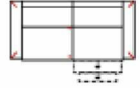

3L-10TTR

Vorzugskombination
(incl. 2 Zierkissen)

Breite	-
Höhe	96 cm
Tiefe	-
Sitzhöhe	47 cm
Sitztiefe	-
Liegefläche	-
Stellfläche	268 x 163 cm
Stoffgruppe VI	
Stoffgruppe VII	
Stoffgruppe VIII	

MAYLA

Artikelbezeichnung

3
Sofa 3-sitzig
(incl. 2 Zierkissen)
(zweiteilig)

3MM
Sofa 3-sitzig
mit 2 elektr. Relaxfunktionen
(incl. 2 Zierkissen) (zweiteilig)

3ML
Sofa 3-sitzig
mit elektr. Relaxfunktion links
(incl. 2 Zierkissen) (zweiteilig)

3MR
Sofa 3-sitzig
mit elektr. Relaxfunktion rechts
(incl. 2 Zierkissen) (zweiteilig)

Breite	190 cm
Höhe	96 cm
Tiefe	92 cm
Sitzhöhe	47 cm
Sitztiefe	52 cm
Liegefläche	-
Stellfläche	-
Stoffgruppe VI	
Stoffgruppe VII	
Stoffgruppe VIII	