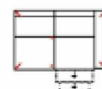

2MAR

Sofa 2-sitzig mit elektr. Relaxfunktion Armlehne rechts (incl. 1 Zierkissen) (zweiteilig)

Breite	141 cm
Höhe	96 cm
Tiefe	92 cm
Sitzhöhe	47 cm
Sitztiefe	52 cm
Liegefläche	-
Stellfläche	-
Stoffgruppe VI	
Stoffgruppe VII	
Stoffgruppe VIII