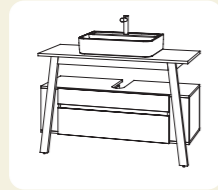

Breite 120 cm