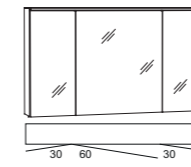

## Auszug aus dem Typenplan

Alle Maße ca. Maße in B/H/T in cm.

Hier findet ihr den kompletten Typenplan.

**MONDO**  
Lutago

**Spiegelschränke**, mit LED Beleuchtung, Leuchtmittel nicht austauschbar.

**Spiegelschrank SLWC10**  
100/69,6/17,6 cm  
3 einseitig verspiegelte Türen  
integr. LED Aufbauleuchte  
schwarz  
4000 Kelvin, 9,6 Watt,  
1050 Lumen, EEK F