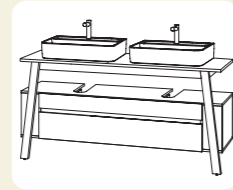

Breite 160 cm