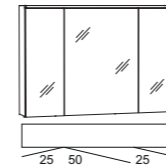

## Auszug aus dem Typenplan

Alle Maße ca. Maße in B/H/T in cm.

Hier findet ihr den kompletten Typenplan.

**MONDO**  
Lutago

**Spiegelschränke**, mit LED Beleuchtung, Leuchtmittel nicht austauschbar.

**Spiegelschrank SLWC10**  
100/69,6/17,6 cm  
3 einseitig verspiegelte Türen  
integr. LED Aufbauleuchte  
schwarz  
4000 Kelvin, 9,6 Watt,  
1050 Lumen, EEK F