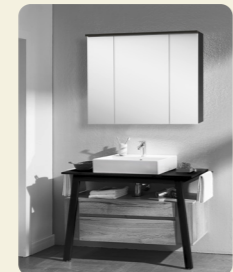

Gestell & Waschtisch-  
platte Schwarz Matt  
ummantelt

**Front- und Korpusausführungen**

Eiche Struktur Natur  
Nachbildung

Eiche Struktur Weiß  
Nachbildung

Eiche Struktur Braun  
Nachbildung

Steingrün

Weiß Supermatt