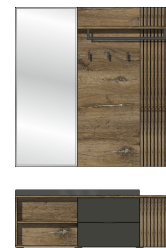

ca. 216 / 204 / 38

30 F7 VM 82

Garderoben-Kombination  
inkl. LED-Beleuchtung**best. aus Typen - 03/40/61**Art.-Nr.  
Beschreibung

Breite / Höhe / Tiefe (cm)

ca. 216 / 204 / 38

30 F7 VM 83

Garderoben-Kombination  
**best. aus Typen - 40/51/61**