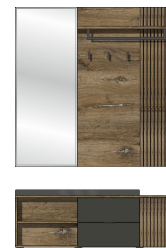

ca. 216 / 204 / 38

30 F7 VM 82

Garderoben-Kombination  
inkl. LED-Beleuchtung**best. aus Typen - 03/40/61**

Breite / Höhe / Tiefe (cm)

ca. 216 / 204 / 38

30 F7 VM 83

Garderoben-Kombination

**best. aus Typen - 40/51/61**