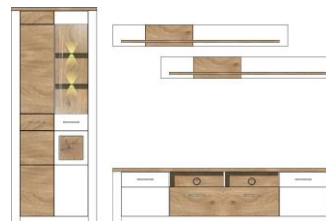

Art.-Nr. 10 P7 WH 81
Beschreibung TV-/Wohnlösung inkl.
LED-Beleuchtung
best. aus Typen - 01/32/2x40
Breite / Höhe / Tiefe (cm) ca. 304 / 202 / 46