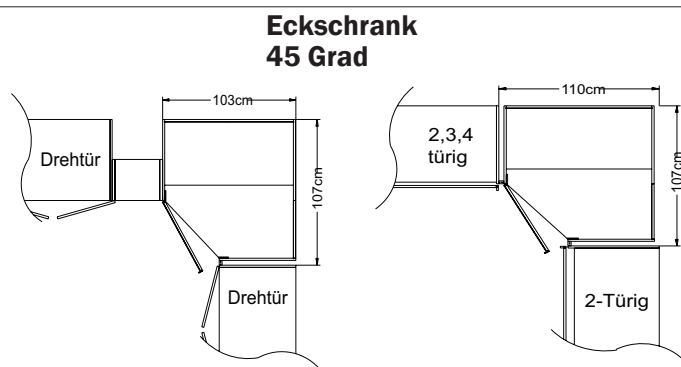

Modell-Nr.	Front
SI06	Dekor Sonoma Eiche
SI11	Dekor mocca
SI16	Dekor Artisan Eiche
SI18	Dekor hellgrau
SI24	Dekor Buche
SI36	Dekor vulkan
SI91	Dekor Sand
SI96	Dekor weiß

Korpus
06 Dekor Sonoma Eiche
11 Dekor mocca
16 Dekor Artisan Eiche
18 Dekor hellgrau
24 Dekor Buche
36 Dekor vulkan
91 Dekor Sand
96 Dekor weiß

BESTELLHINWEIS:

-Bitte zu allen Schränken die gewünschte Farbausführung der Griffleisten und Zierleisten mit der Modellnr. angeben siehe S. 573

Breite/Höhe/ Tiefe: (in cm)	Ausführung:	1-türig		2-türig		Dekor
		B103	T103	B112	T112	
		H222	H240	H222	H240	
Eckschrank 45 Grad (begehrbar) 	Eckschrank 45 Grad Türanschlag rechts	54289 EUR	54291 EUR			Dekor
	Eckschrank 45 Grad Türanschlag links	54290 EUR	54292 EUR			Dekor
Eckschrank 90 Grad 	Eckschrank 90 Grad			54293 EUR	54294 EUR	Dekor

Achtung:

-beim Anbau eines Drehtürenschranks an ein Eckelement muss mit einem Grundelement begonnen werden

-Eckschränke können nicht mit Kränzen bestückt werden

-ein begehrbarer Eckschrank muss immer auf beiden Seiten angebaut werden

Bitte beachten Sie:

Die mitgelieferte Distanzleiste wird beim direkten Anbau eines Schrankes an den Eckschrank benötigt.

Stellmaße ändern sich (siehe Zeichnungen).

weitere Skizzen finden Sie auf der nächsten Seite