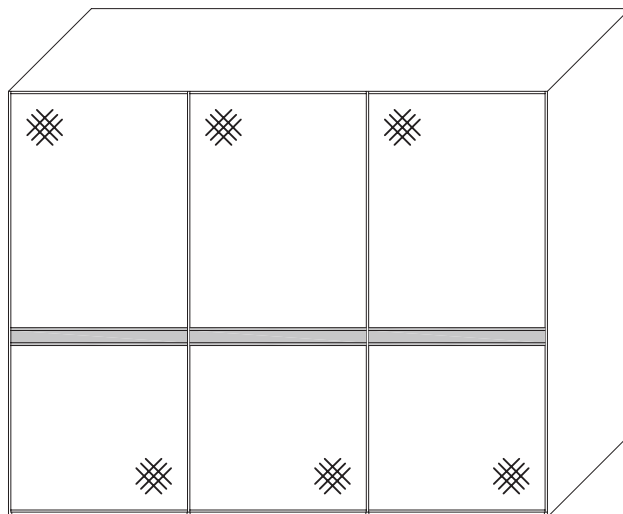

Sinfonie Plus

Das Schranksystem mit Schwebetüren- Drehtürenschränken und Wohnelementen
Passend dazu unsere Bettenprogramme und das Beimöbelprogramm Rubin

Frontausführung