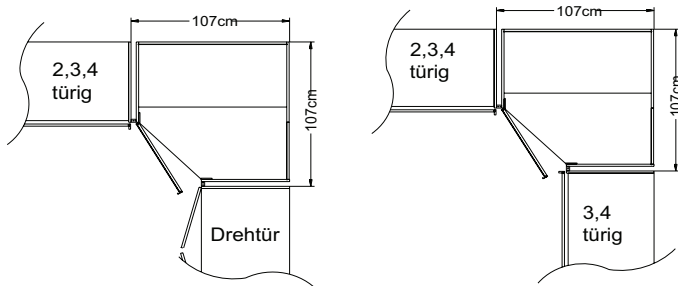

Modell-Nr. Front	
Buntglas	
SISP	Spiegel
SINU	Moccaglas
SISL	Hellgrauglas
SIAN	Anthrazitglas
SIGS	Grauspiegel
SISN	Sandglas
Alpinweißglas	
SIAW	Alpinweißglas

Korpus	
06 Dekor Sonoma Eiche	
11 Dekor mocca	
16 Dekor Artisan Eiche	
18 Dekor hellgrau	
24 Dekor Buche	
36 Dekor vulkan	
91 Dekor Sand	
96 Dekor weiß	

BESTELLMHINWEIS:

-Bitte zu allen Schränken die gewünschte Farbausführung der Griffleisten und Zierleisten mit der Modellnr. angeben siehe S. 573

Breite/Höhe/ Tiefe: (in cm)	Ausführung:	Türanschlag:	1-türig		2-türig		
			B103	T103	B112	T112	
			H222	H240	H222	H240	
Eckschrank 45 Grad (begehrbar) 	Eckschrank 45 Grad Türanschlag rechts	54295 EUR	54297 EUR			Buntglas	
		54295 EUR	54297 EUR			Alpin-weißglas	
	Eckschrank 45 Grad Türanschlag links	54296 EUR	54298 EUR			Buntglas	
		54296 EUR	54298 EUR			Alpin-weißglas	
Eckschrank 90 Grad 	Eckschrank 90 Grad			54299 EUR	54300 EUR	Buntglas	
				54299 EUR	54300 EUR	Alpin-weißglas	

Achtung:

- -beim Anbau eines Drehtürenschranks an ein ECKelement muss mit einem Grundelement begonnen werden
- -Eckschränke können nicht mit Kränzen bestückt werden
- -ein begehrbarer Eckschrank muss immer auf beiden Seiten angebaut werden

Bitte beachten Sie:

Die mitgelieferte Distanzleiste wird beim direkten Anbau eines Schrankes an den Eckschrank benötigt.

Stellmaße ändern sich (siehe Zeichnungen).

Eckschrank 45 Grad