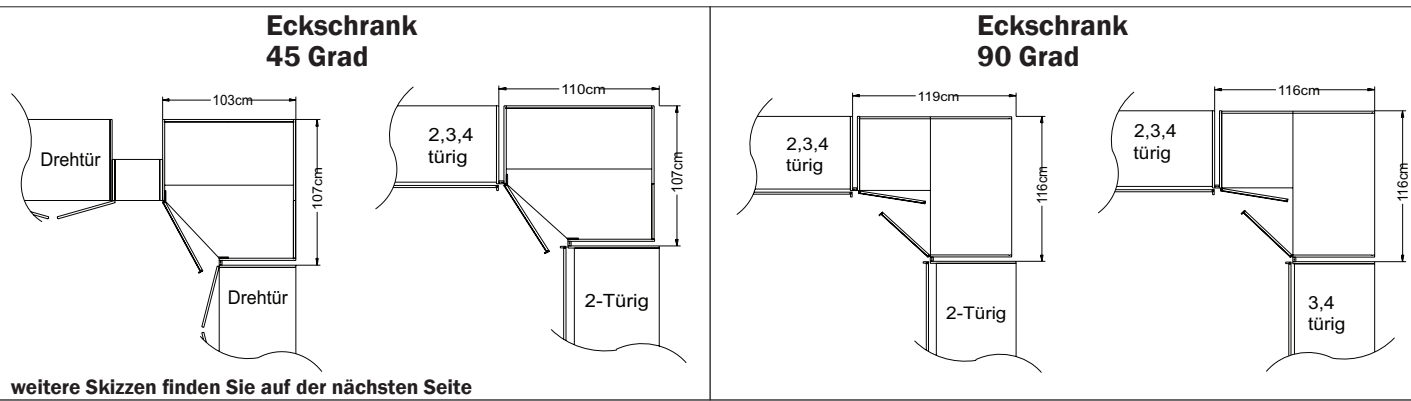

Modell-Nr.	Front
SI06	Dekor Sonoma Eiche
SI11	Dekor mocca
SI16	Dekor Artisan Eiche
SI18	Dekor hellgrau
SI24	Dekor Buche
SI36	Dekor vulkan
SI91	Dekor Sand
SI96	Dekor weiß

Korpus
06 Dekor Sonoma Eiche
11 Dekor mocca
16 Dekor Artisan Eiche
18 Dekor hellgrau
24 Dekor Buche
36 Dekor vulkan
91 Dekor Sand
96 Dekor weiß

BESTELLHINWEIS:

-Bitte zu allen Schränken die gewünschte Farbausführung der Griffleisten und Zierleisten mit der Modellnr. angeben siehe S. 573

Breite/Höhe/ Tiefe: (in cm)	Ausführung:	1-türig		2-türig		Dekor
		B103	T103	B112	T112	
		H222	H240	H222	H240	
Eckschrank 45 Grad (begehbar) 	Eckschrank 45 Grad Türanschlag rechts	54289 EUR	54291 EUR			Dekor
	Eckschrank 45 Grad Türanschlag links	54290 EUR	54292 EUR			Dekor
Eckschrank 90 Grad 	Eckschrank 90 Grad			54293 EUR	54294 EUR	Dekor

Achtung:

-beim Anbau eines Drehtürenschranks an ein Eckelement muss mit einem Grundelement begonnen werden

-Eckschränke können nicht mit Kränzen bestückt werden

-ein begehbarer Eckschrank muss immer auf beiden Seiten angebaut werden

Bitte beachten Sie:

Die mitgelieferte Distanzleiste wird beim direkten Anbau eines Schrankes an den Eckschrank benötigt.

Stellmaße ändern sich (siehe Zeichnungen).