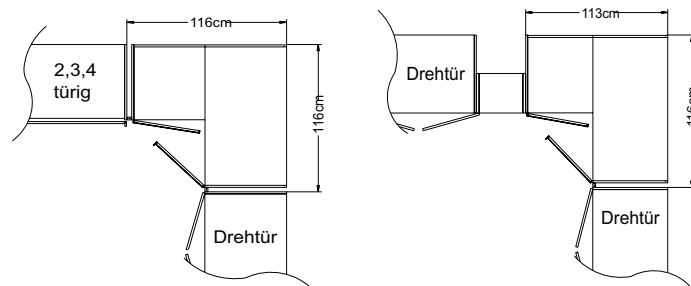

Eckschrank 90 Grad