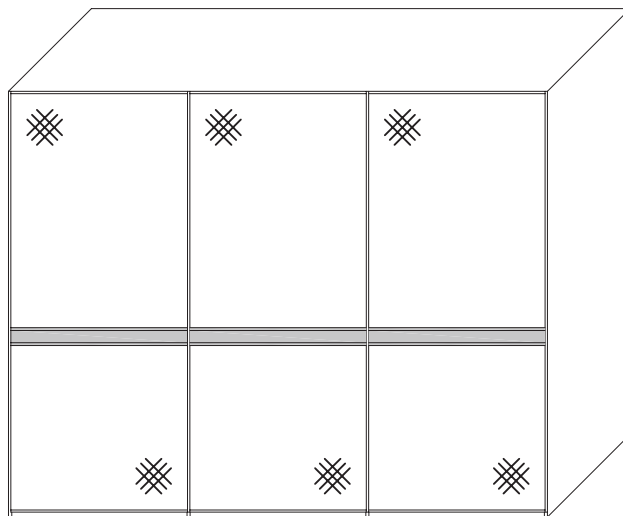

Sinfonie Plus

Das Schranksystem mit Schwebetüren- Drehtürenschränken und Wohnelementen
Passend dazu unsere Bettenprogramme und das Beimöbelprogramm Rubin

Frontausführung