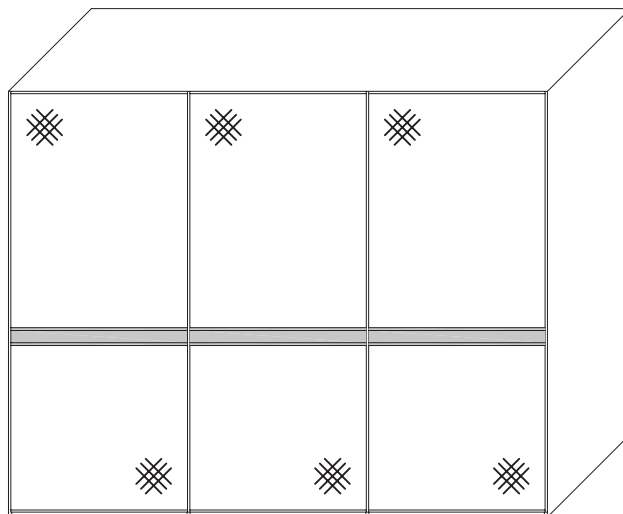

Frontausführung

Sinfonie Plus

Inhaltsverzeichnis

	Schrankbreiten			
zweitüriger Schwebetürenschrank	113/150/167 cm Seite 576-581	188 cm Seite 582-583	200 cm Seite 584-585	225 cm Seite 586-587
dreitüriger Schwebetürenschrank	249 cm Seite 588-589	280 cm Seite 590-591	298 cm Seite 592-593	336 cm Seite 594-595
viertüriger Schwebetürenschrank	373 cm Seite 596-597	400 cm Seite 598-599		
Stollenregal u. Anstellregal	Seite 600			
Drehtürenschränk Grund- und Anbauelemente	Seite 602-605			
Schrägelemente / Regal geschlossen	Seite 606-607			
Eckschränke	Seite 608-609			