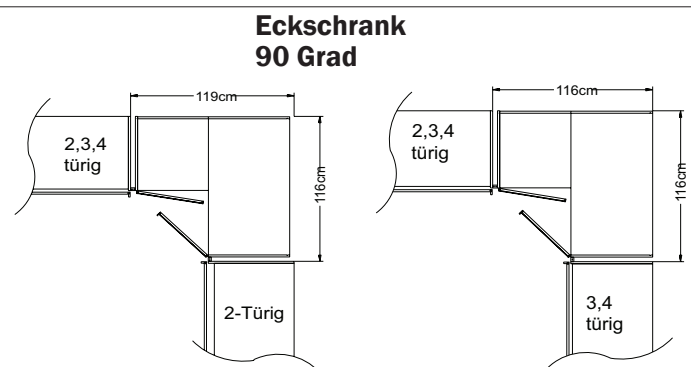

Modell-Nr.	Front
SI06	Dekor Sonoma Eiche
SI11	Dekor mocca
SI16	Dekor Artisan Eiche
SI18	Dekor hellgrau
SI24	Dekor Buche
SI36	Dekor vulkan
SI91	Dekor Sand
SI96	Dekor weiß

Korpus
06 Dekor Sonoma Eiche
11 Dekor mocca
16 Dekor Artisan Eiche
18 Dekor hellgrau
24 Dekor Buche
36 Dekor vulkan
91 Dekor Sand
96 Dekor weiß

BESTELLHINWEIS:

-Bitte zu allen Schränken die gewünschte Farbausführung der Griffleisten und Zierleisten mit der Modellnr. angeben siehe S. 573

Breite/Höhe/ Tiefe: (in cm)	Ausführung:	1-türig		2-türig		Dekor
		B103	T103	B112	T112	
		H222	H240	H222	H240	
Eckschrank 45 Grad (begehrbar) 	Eckschrank 45 Grad Türanschlag rechts	54289 EUR	54291 EUR			Dekor
	Eckschrank 45 Grad Türanschlag links	54290 EUR	54292 EUR			Dekor
Eckschrank 90 Grad 	Eckschrank 90 Grad			54293 EUR	54294 EUR	Dekor

Achtung:

-beim Anbau eines Drehtürenschranks an ein Eckelement muss mit einem Grundelement begonnen werden

-Eckschränke können nicht mit Kränzen bestückt werden

-ein begehrbarer Eckschrank muss immer auf beiden Seiten angebaut werden

Bitte beachten Sie:

Die mitgelieferte Distanzleiste wird beim direkten Anbau eines Schrankes an den Eckschrank benötigt.

Stellmaße ändern sich (siehe Zeichnungen).

weitere Skizzen finden Sie auf der nächsten Seite