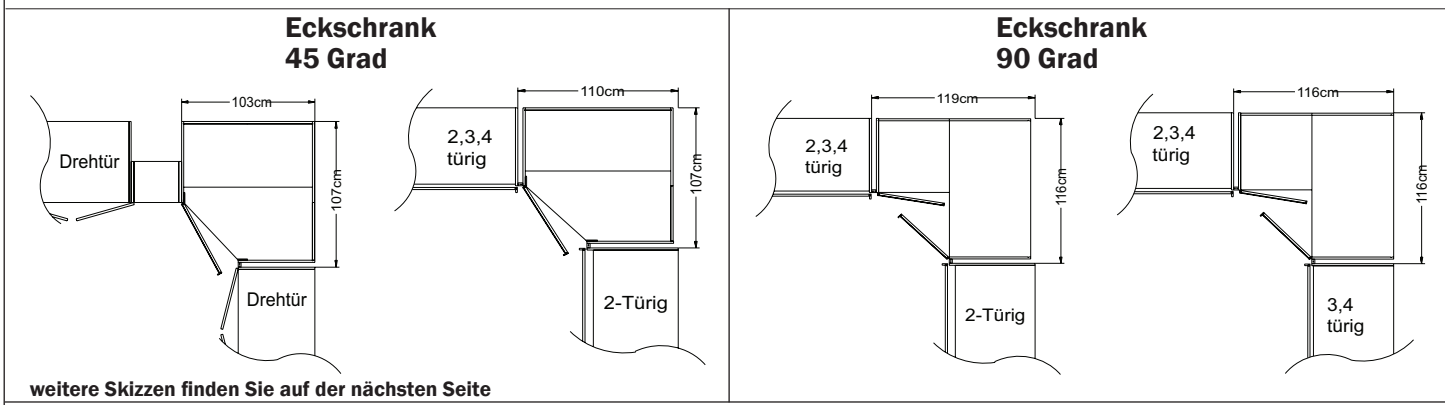

Bitte beachten Sie:

Die mitgelieferte Distanzleiste wird beim direkten Anbau eines Schrankes an den Eckschrank benötigt.

Stellmaße ändern sich (siehe Zeichnungen).

Modell-Nr. Front	
<b>Buntglas</b>	
SISP	Spiegel
SINU	Moccaglas
SISL	Hellgrauglas
SIAN	Anthrazitglas
SIGS	Grauspiegel
SISN	Sandglas
<b>Alpinweißglas</b>	
SIAW	Alpinweißglas