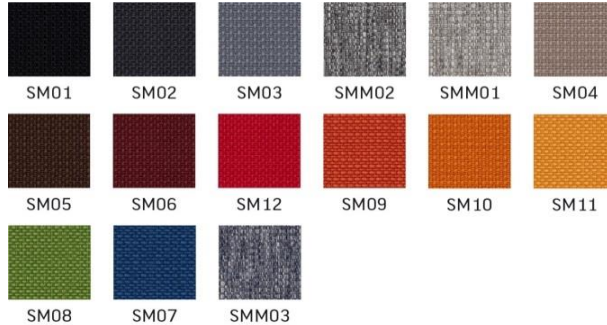

Produktdatenblatt

Z-BODY CFP-CR SM01 G2B (12 LAAG)

Beschreibung:

moderner Netz-Besucherstuhl mit Freischwingergestell (CFP),

Sitz gepolstert,

Stapelbar bis zu 2 Stk.

Armlehnen: Integriert in Gestell, Pad: schwarz

Polypropylen,

Gestell: CR – verchromt

inkl. Gleiter G2B: für Teppichböden

Objektstoff: Sempre SM

Ausführungsdetails:

Gestell / Fußkreuz CR-verchromt

Armlehnen integriert, Kunststoff schwarz

Sitz/Rückenlehne zweiteilig

Gesamthöhe 89 cm

Gesamtbreite 53,5 cm

Gesamtiefe 63 cm

Produktgarantie 5 Jahre

Maximale Nutzungsdauer pro Tag: 8 Stunden

Maximales Nutzungsgewicht: 110 kg

Bezugsstoff Sitz: Sempre SM / Sempre Melange

Stoff Sempre (SM) | Preisgruppe 1 | 100% Polyester | Gewicht: 366 g/m² | Scheuerfestigkeit: 155.000 ± 5 000 Touren (Martindale) | Lichtechtheit: EN ISO 105-B02 (3-4) | Reibechtheit: EN ISO 105-X12 (wet: 4-5 / dry: 4-5) | Pilling: EN ISO 12945-2 (4-5) | Brandschutznorm: EN 1021-1, EN 1021-2 | Sonstiges: EU Ecolabel certificate, Oeko-Tex Standard 100 certificate

Funktionen:

Bis 110 kg
Körpergewicht

stapelbar
bis
zu 2 Stück

Netzrücken