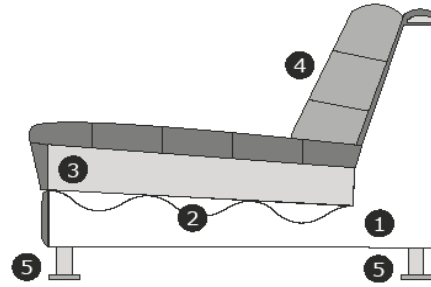

Produktinformationen

Erläuterung der Schnittzeichnung:

- 1) Korpus: Holzfaserplatte, Kiefernleisten, Hartholz, Hartfaserplatte
- 2) Sitzfederung: Nosag-Federn
- 3) Sitzfüllung: Schaum WP 30/30, bezogen mit Dacron 150 g/m²
- 4) Rückenkissen: Siliconfasern
- 5) Ausführungen Füße: Kunststoff schwarz