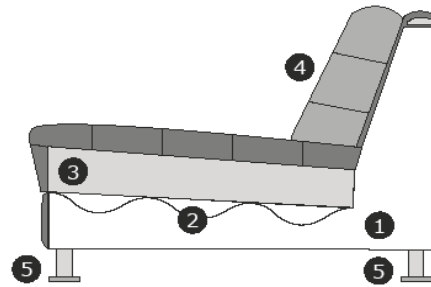

Möbel Letz GmbH
Am Gewerbepark 11
06895 Zahna-Elster

Tel.: 035383 - 6018 50

Fax.: 035383 - 6018 17

Modell
Vonet
Black Label

Produktinformationen

Element	Abmessung
2,5-Sitz Arm links oder rechts Inkl. 2x Rücken- und 2x Lendenkissen	B – 164 cm H – 62/84 cm T – 114 cm
Divan links oder rechts Inkl. 1x Rücken- und 1x Lendenkissen	B – 120 cm H – 62/84 cm T – 176 cm

Produktinformationen

Erläuterung der Schnittzeichnung:

- 1) Korpus: Holzfaserplatte, Kiefernleisten, Hartholz, Hartfaserplatte
- 2) Sitzfederung: Nosag-Federn
- 3) Sitzfüllung: Schaum WP 30/30, bezogen mit Dacron 150 g/m²
- 4) Rückenkissen: Siliconfasern
- 5) Ausführungen Füße: Kunststoff schwarz