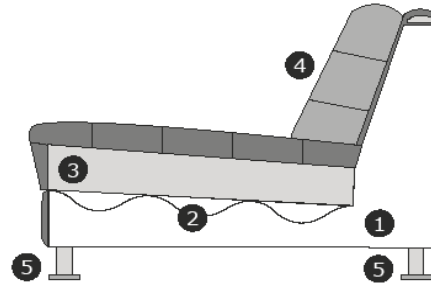

Möbel Letz GmbH
Am Gewerbepark 11
06895 Zahna-Elster

Tel.: 035383 - 6018 50

Fax.: 035383 - 6018 17

Modell
Vonet
Black Label

Produktinformationen

Element	Abmessung
2,5-Sitz Arm links oder rechts Inkl. 2x Rücken- und 2x Lendenkissen	B – 164 cm H – 62/84 cm T – 114 cm
Divan links oder rechts Inkl. 1x Rücken- und 1x Lendenkissen	B – 120 cm H – 62/84 cm T – 176 cm

Produktinformationen

Erläuterung der Schnittzeichnung:

- 1) Korpus: Holzfaserplatte, Kiefernleisten, Hartholz, Hartfaserplatte
- 2) Sitzfederung: Nosag-Federn
- 3) Sitzfüllung: Schaum WP 30/30, bezogen mit Dacron 150 g/m²
- 4) Rückenkissen: Siliconfasern
- 5) Ausführungen Füße: Kunststoff schwarz