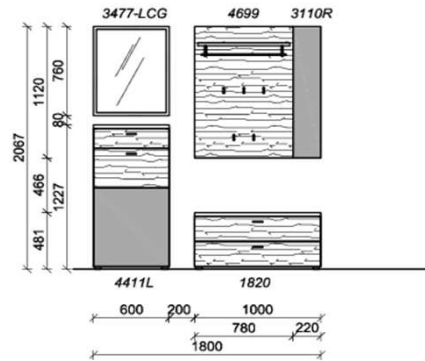

Sitzkissen, Zusatzböden... (siehe Zubehörseite)

Breite: 210cm | Tiefe: 38,3cm | Höhe: 206,7cm

KITZALM - ALPENROCK DIELEN

Kombinationen

Akzentflächen Kristallgranit Front, Paneele (=  Flächen)		Akzentlack Carbongrau Spiegelrahmen / Griffe / Kleiderstangen / Haken		Korpus Salzkammergut Alteiche natur gebürstet Korpus / Front / Spiegel	
--	---	--	--	---	---

Kombination D015

spiegelseitig zur Abbildung: D915

Sitzkissen, Zusatzböden... (siehe Zubehörseite)

Breite: 180cm | Tiefe: 38,3cm | Höhe: 206,7cm

St	Bezeichnung	Bestellnr.	Pr.
1x	Schuhschrank	4411L	
1x	Schuhschrank	1820	
1x	Spiegel	3477-LCG	
1x	Garderobenpaneel	4699	
1x	Akzentpaneel mit Schlüsselkasten	3110R	
		D015	Σ