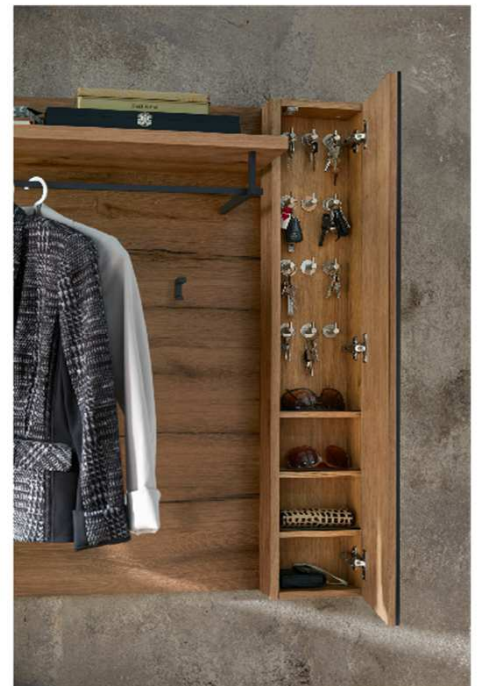

QUALITÄTSMERKMALE

- 12 hochwertige Schlüsselhaken
- dezente Frontöffnung in „Push To Open“ Ausführung
- 4 Utensilien Fächer