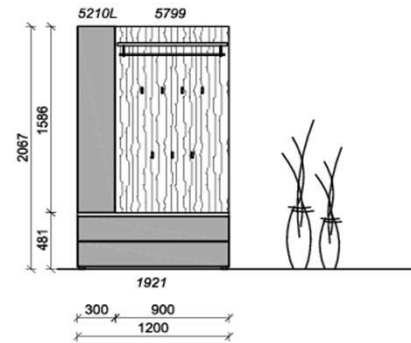

Kombination D004

spiegelseitig zur Abbildung: D904

Sitzkissen, Zusatzböden... (siehe Zubehörseite)
 Breite: 180cm | Tiefe: 38,3cm | Höhe: 206,7cm

St	Bezeichnung	Bestellnr.	Pr.
1x	Schubkommode	4440	
1x	Schuhschrank	1821	
1x	Spiegel	3477-LCG	
1x	Garderobenpaneel	4899	
	D004		Σ

Kombination D005

spiegelseitig zur Abbildung: D905

Sitzkissen, Zusatzböden... (siehe Zubehörseite)
 Breite: 120cm | Tiefe: 38,3cm | Höhe: 206,7cm

St	Bezeichnung	Bestellnr.	Pr.
1x	Schuhschrank	1921	
1x	Aufsatzelement	5210L	
1x	Garderobenpaneel	5799	
	D005		Σ