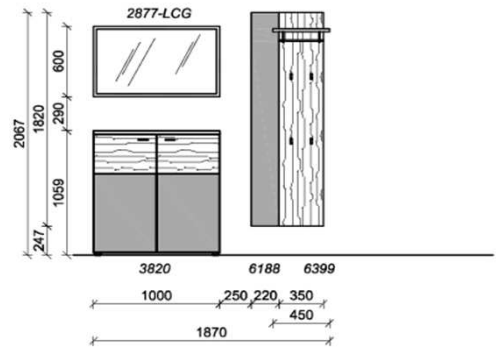

Kombination D007

spiegelseitig zur Abbildung: D907

Sitzkissen, Zusatzböden... (siehe Zubehörseite)
 Breite: 187cm | Tiefe: 38,3cm | Höhe: 206,7cm

St	Bezeichnung	Bestellnr.	Pr.
1x	Schuhschrank	3820	
1x	Spiegel	2877-LCG	
1x	Akzentpaneel	6188	
1x	Garderobenpaneel	6399	
	D007	Σ	

Kombination D008

spiegelseitig zur Abbildung: D908

Sitzkissen, Zusatzböden... (siehe Zubehörseite)
 Breite: 267cm | Tiefe: 38,3cm | Höhe: 206,7cm

St	Bezeichnung	Bestellnr.	Pr.
1x	Garderobenschrank	6401L	
1x	Schuhschrank	3820	
1x	Spiegel	2877-LCG	
1x	Akzentpaneel	6188	
1x	Garderobenpaneel	6399	
	D008	Σ	