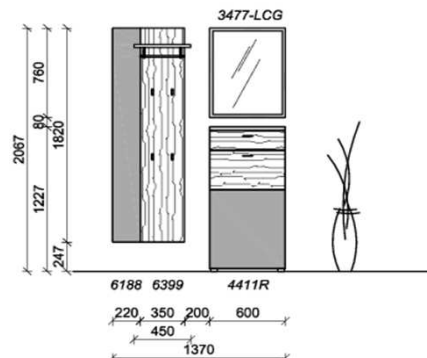

KITZALM - ALPENROCK DIELEN

Kombinationen

Akzentflächen Kristallgranit Front, Paneele (= Flächen)		Akzentlack Carbongrau Spiegelrahmen / Griffe / Kleiderstangen / Haken	
		Korpus Salzkammergut Alteiche natur gebürstet Korpus / Front / Spiegel	

Kombination D005

spiegelseitig zur Abbildung: D905

St	Bezeichnung	Bestellnr.	Pr.
1x	Schuhschrank	1921	
1x	Aufsatzelement	5210L	
1x	Garderobenpaneel	5799	
	D005		Σ

Kombination D006

spiegelseitig zur Abbildung: D906

St	Bezeichnung	Bestellnr.	Pr.
1x	Schuhschrank	4411R	
1x	Garderobenpaneel	6399	
1x	Akzentpaneel	6188	
1x	Spiegel	3477-LCG	
	D006		Σ