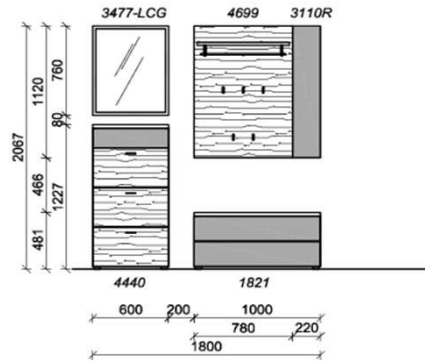

Kombination D002

spiegelseitig zur Abbildung: D902

Sitzkissen, Zusatzböden... (siehe Zubehörseite)
 Breite: 207cm | Tiefe: 38,3cm | Höhe: 206,7cm

St	Bezeichnung	Bestellnr.	Pr.
1x	Schuhschrank	3820	
1x	Garderobenpaneel	6499	
1x	Akzentpaneel	6188	
1x	Spiegel	2877-LCG	
	D002	Σ	

Kombination D003plus

spiegelseitig zur Abbildung: D903plus

Sitzkissen, Zusatzböden... (siehe Zubehörseite)
 Breite: 180cm | Tiefe: 38,3cm | Höhe: 206,7cm

St	Bezeichnung	Bestellnr.	Pr.
1x	Schubkommode	4440	
1x	Schuhschrank	1821	
1x	Spiegel	3477-LCG	
1x	Garderobenpaneel	4699	
1x	Akzentpaneel mit Schlüsselkasten	3110R	
			D003plus Σ