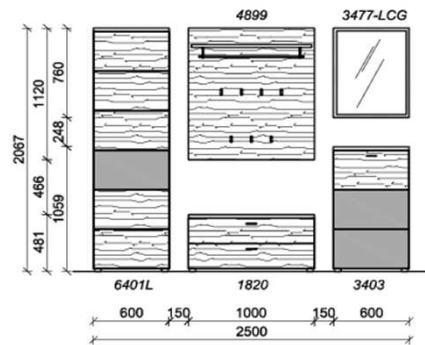

Sitzkissen, Zusatzböden... (siehe Zubehörseite)

Breite: 250cm | Tiefe: 38,3cm | Höhe: 206,7cm

Kombination D010

spiegelseitig zur Abbildung: D910

St	Bezeichnung	Bestellnr.	Pr.
1x	Garderobenschrank	6401L	
1x	Schuhschrank	1820	
1x	Garderobenpaneel	4899	
1x	Schubkommode	3403	
1x	Spiegel	3477-LCG	
	D010		Σ