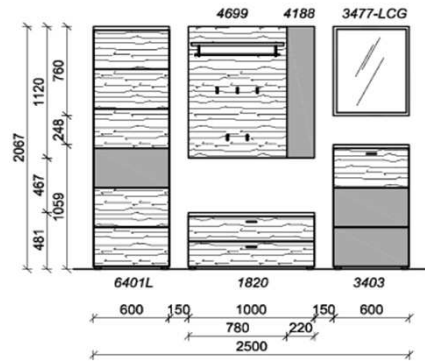

Sitzkissen, Zusatzböden... (siehe Zubehörseite)

Breite: 250cm | Tiefe: 38,3cm | Höhe: 206,7cm