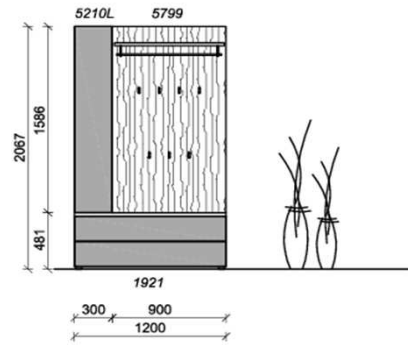

KITZALM - ALPENROCK DIELEN

Kombinationen

Akzentflächen Kristallgranit Front, Paneele (= Flächen)		Akzentlack Carbongrau Spiegelrahmen / Griffe / Kleiderstangen / Haken		Korpus Salzkammergut Alteiche natur gebürstet Korpus / Front / Spiegel	

Kombination D005

spiegelseitig zur Abbildung: D905

St	Bezeichnung	Bestellnr.	Pr.
1x	Schuhschrank	1921	
1x	Aufsatzelement	5210L	
1x	Garderobenpaneel	5799	
	D005		Σ

Kombination D006

spiegelseitig zur Abbildung: D906

St	Bezeichnung	Bestellnr.	Pr.
1x	Schuhschrank	4411R	
1x	Garderobenpaneel	6399	
1x	Akzentpaneel	6188	
1x	Spiegel	3477-LCG	
	D006		Σ