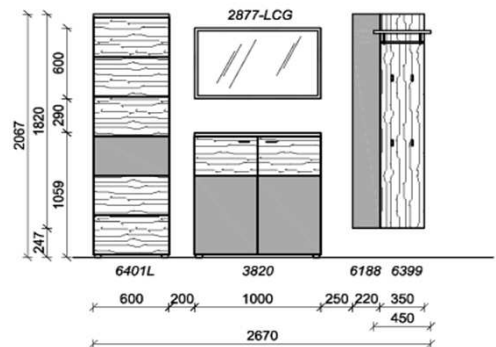

## Kombination D007

spiegelseitig zur Abbildung: D907

Sitzkissen, Zusatzböden... (siehe Zubehörseite)  
 Breite: 187cm | Tiefe: 38,3cm | Höhe: 206,7cm

St	Bezeichnung	Bestellnr.	Pr.
1x	Schuhschrank	3820	
1x	Spiegel	2877-LCG	
1x	Akzentpaneel	6188	
1x	Garderobenpaneel	6399	
	<b>D007</b>	<b>Σ</b>	

## Kombination D008

spiegelseitig zur Abbildung: D908

Sitzkissen, Zusatzböden... (siehe Zubehörseite)  
 Breite: 267cm | Tiefe: 38,3cm | Höhe: 206,7cm

St	Bezeichnung	Bestellnr.	Pr.
1x	Garderobenschrank	6401L	
1x	Schuhschrank	3820	
1x	Spiegel	2877-LCG	
1x	Akzentpaneel	6188	
1x	Garderobenpaneel	6399	
	<b>D008</b>	<b>Σ</b>	