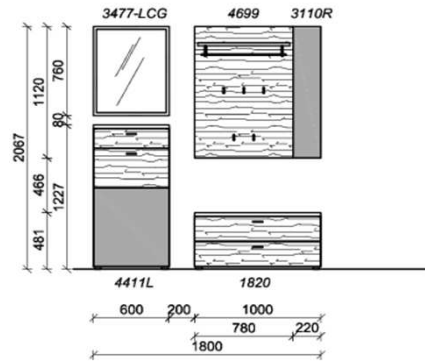

Breite: 210cm | Tiefe: 38,3cm | Höhe: 206,7cm

## Kombination D015

spiegelseitig zur Abbildung: D915

Sitzkissen, Zusatzböden... (siehe Zubehörseite)

Breite: 180cm | Tiefe: 38,3cm | Höhe: 206,7cm

St	Bezeichnung	Bestellnr.	Pr.
1x	Schuhschrank	4411L	
1x	Schuhschrank	1820	
1x	Spiegel	3477-LCG	
1x	Garderobenpaneel	4699	
1x	Akzentpaneel mit <b>Schlüsselkasten</b>	3110R	
		<b>D015</b>	<b>Σ</b>