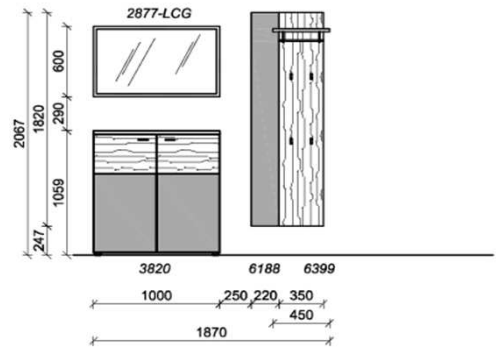

## Kombination D008

spiegelseitig zur Abbildung: D908

Sitzkissen, Zusatzböden... (siehe Zubehörseite)  
 Breite: 267cm | Tiefe: 38,3cm | Höhe: 206,7cm

St	Bezeichnung	Bestellnr.	Pr.
1x	Garderobenschrank	6401L	
1x	Schuhschrank	3820	
1x	Spiegel	2877-LCG	
1x	Akzentpaneel	6188	
1x	Garderobenpaneel	6399	
	<b>D008</b>	<b>Σ</b>	