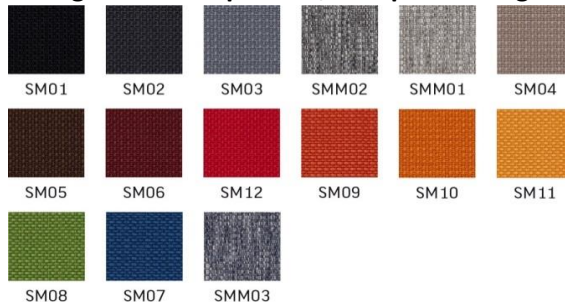

Produktdatenblatt

RUMBA-S CFP-BL NF-SMM02 SMM02 GB

Beschreibung:

Freischwinger mit Armlehnen,
Armauflagen gepolstert,
elegante Polsterung mit Ziernähten,
Gestell: Stahl, pulverbeschichtet in der Farbe BL Black, inkl.
Kippschutzgleiter für Teppichböden GB,
hoher Sitzkomfort,
stapelbar bis zu 4 Stück,
Objekt- und Wartezimmer geeignet ,
Bezug: Objektstoff Sempre SM

Ausführungsdetails:

Gestell	Stahl, pulverbeschichtet BL Black
Gesamthöhe	85,4 cm
Gesamtbreite	54,5 cm
Gesamttiefe	54,0 cm
Sitzhöhe	47,5 cm
Sitzbreite	45,5 cm
Sitztiefe	47,0 cm
Produktgarantie	3 Jahre
Maximale Nutzungsdauer pro Tag:	8 Stunden
Maximales Nutzungsgewicht:	110 kg

Bezugsstoff : Sempre SM / Sempre Melange

Stoff Sempre (SM) | Preisgruppe 1 | 100% Polyester | Gewicht: 366 g/m² | Scheuerfestigkeit: 155.000 ± 5 000 Touren (Martindale) | Lichtechtheit: EN ISO 105-B02 (3-4) | Reibechtheit: EN ISO 105-X12 (wet: 4-5 / dry: 4-5) | Pilling: EN ISO 12945-2 (4-5) | Brandschutznorm: EN 1021-1, EN 1021-2 | Sonstiges: EU Ecolabel certificate, Oeko-Tex Standard 100 certificate

Funktionen:

SOHOS

by Nowy Styl

3 Jahre Garantie