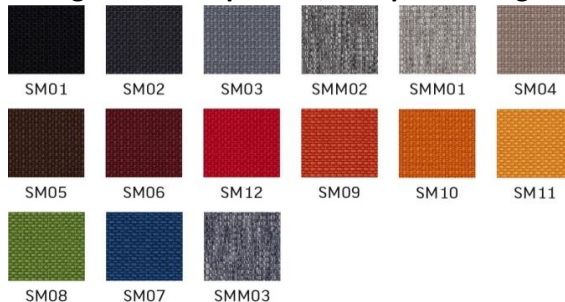

Produktdatenblatt

RUMBA-S CFP-BL NF-SMM02 SMM02 GB

Beschreibung:

Freischwinger mit Armlehnen,
Armauflagen gepolstert,
elegante Polsterung mit Ziernähten,
Gestell: Stahl, pulverbeschichtet in der Farbe BL Black, inkl.
Kippschutzgleiter für Teppichböden GB,
hoher Sitzkomfort,
stapelbar bis zu 4 Stück,
Objekt- und Wartezimmer geeignet,
Bezug: Objektstoff Sempre SM

Ausführungsdetails:

Gestell	Stahl, pulverbeschichtet BL Black
Gesamthöhe	85,4 cm
Gesamtbreite	54,5 cm
Gesamttiefe	54,0 cm
Sitzhöhe	47,5 cm
Sitzbreite	45,5 cm
Sitztiefe	47,0 cm
Produktgarantie	3 Jahre
Maximale Nutzungsdauer pro Tag:	8 Stunden
Maximales Nutzungsgewicht:	110 kg

Bezugsstoff : Sempre SM / Sempre Melange

Stoff Sempre (SM) | Preisgruppe 1 | 100% Polyester | Gewicht: 366 g/m² | Scheuerfestigkeit: 155.000 ± 5 000 Touren (Martindale) | Lichtechtheit: EN ISO 105-B02 (3-4) | Reibechtheit: EN ISO 105-X12 (wet: 4-5 / dry: 4-5) | Pilling: EN ISO 12945-2 (4-5) | Brandschutznorm: EN 1021-1, EN 1021-2 | Sonstiges: EU Ecolabel certificate, Oeko-Tex Standard 100 certificate

Funktionen:

Bis 110 kg
Körpergewicht

stapelbar
bis
zu 4 Stück

SOHOS

by Nowy Styl

3 Jahre
Garantie