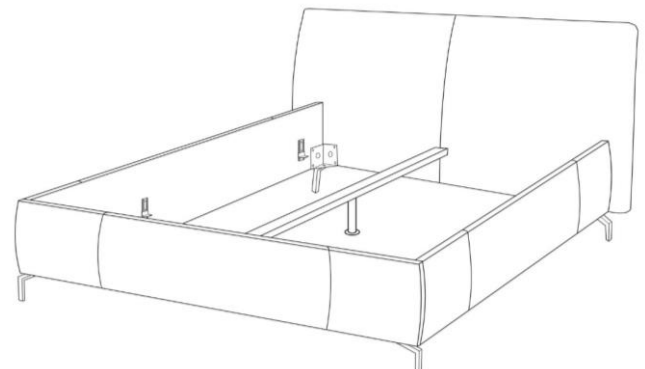

Nahtverteilung bei Lederverarbeitung
Kopfteil high, medium & low