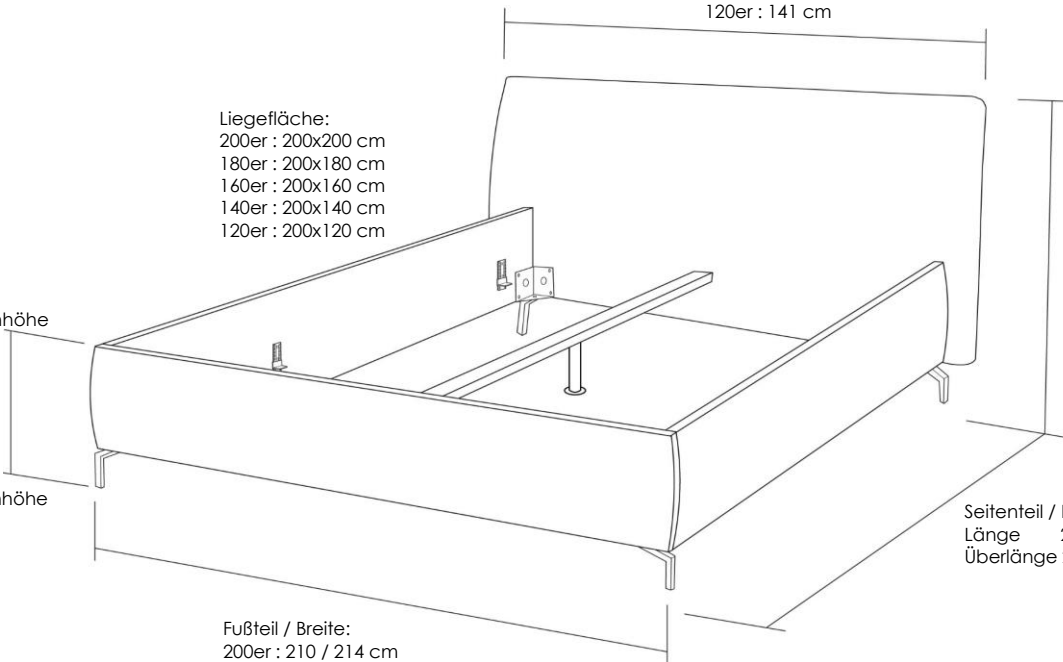

Liegefläche:  
 200er : 200x200 cm  
 180er : 200x180 cm  
 160er : 200x160 cm  
 140er : 200x140 cm  
 120er : 200x120 cm

Fuß- / Kopfteilhöhe:  
 Kopfteil hoch:  
 18 cm : 127 cm  
 15 cm : 124 cm  
 12 cm : 121 cm

Kopfteil medium:  
 18 cm : 107 cm  
 15 cm : 104 cm  
 12 cm : 101 cm

Kopfteil niedrig:  
 18 cm : 87 cm  
 15 cm : 84 cm  
 12 cm : 81 cm

Fuß- / Bettseitenhöhe  
 Basic:  
 18 cm : 43 cm  
 15 cm : 40 cm  
 12 cm : 37 cm

Fuß- / Bettseitenhöhe  
 Style:  
 18 cm : 36 cm  
 15 cm : 33 cm  
 12 cm : 30 cm

Seitenteil / Länge:  
 Länge 200 : 226 / 228 cm  
 Überlänge 220 : 246 / 248 cm

Fußteil / Breite:  
 200er : 210 / 214 cm  
 180er : 190 / 194 cm  
 160er : 170 / 174 cm  
 140er : 150 / 154 cm  
 120er : 130 / 134 cm