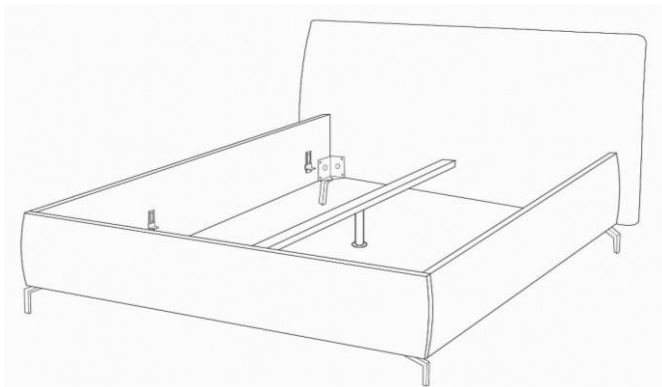

1. **Kopfteil:** Standardausführung hinten unecht mit Spannstoff bezogen.
   Gegen Aufpreis von hinten in Echtholz möglich.
   Aus ergonomisch geformtem PUR-Schaumstoff. Abdeckung aus Wattevlies.
   Weicher, lockerer Polsteraufbau, bei dem eine modellbedingte oder gestalterisch gewünschte Wellenbildung der Bezüge warentypisch ist.
   Das Kopfteil kann in drei verschiedenen Höhen (low, medium & high) bestellt werden.
2. **Fuß- & Seitenteil:** In Hussenverarbeitung, Befestigung durch Klett, Hussen sind nicht waschbar
   Standardausführung mit einer Husse in glatter Optik.
   Gegen Aufpreis mit einer Husse in Biesen Optik möglich.
   Tragende Teile des Gestells aus Massivholz und Holzwerkstoffen, Fläche mit Polserpappe verblendet.
   Das Fuß- & Seitenteil kann in zwei verschiedenen Höhen (Style 18cm & Basic 25cm) bestellt werden.
3. **Seitenlänge:** Standardausführung in der Länge 200 cm.
   Gegen Aufpreis mit einer Überlänge von 220 cm möglich
4. **Dekostoff** Das Modell kann in Dekostoff bestellt werden. Diese werden nicht auf Rapport verarbeitet.
   Die Preise entnehmen Sie bitte der PG 6 bzw. der PG 10.
5. **Stauraum:** Stauraum bei allen Bettgrößen bestellbar.
   Ab einer Breite von 140 cm ist der Stauraum mittig geteilt.
   Der Stauraum ist in Verbindung mit dem Fuß- und Seitenteil Style (18 cm) nicht möglich.
6. **Sonstiges:** Alle Betten (außer Liegebreite 120cm) werden mit einem Mittelsteg ausgeliefert.
   Die Betten werden in zwei Collis ausgeliefert. Colli 1: Kopfteil / Colli 2: Fuß- und Seitenteil
7. Polsterbett ohne Federholzrahmen und Matratze
   Alle verwendeten Materialien entsprechen den Anforderungen der DGM laut RAL GZ 430.
8. Alle in der Preisliste genannten Werte sind ca. Maße in Zentimeter, ermittelt nach üblicher Messmethode (s. RAL-GZ 430) und im unbenutzten Neuzustand.
   Änderungen in Form, Farbe und Konstruktion im Rahmen des technischen Fortschritts behalten wir uns vor.
9. **Nahtverteilung:** Die Nahtverteilung kann bei Stoff-oder Lederverarbeitung unterschiedlich ausfallen.
   Die Verarbeitung von Zier-, Kapp- oder Doppelnähten kann in den Stoff- oder Ledervarianten unterschiedlich ausfallen.

Nahtverteilung bei Stoffverarbeitung