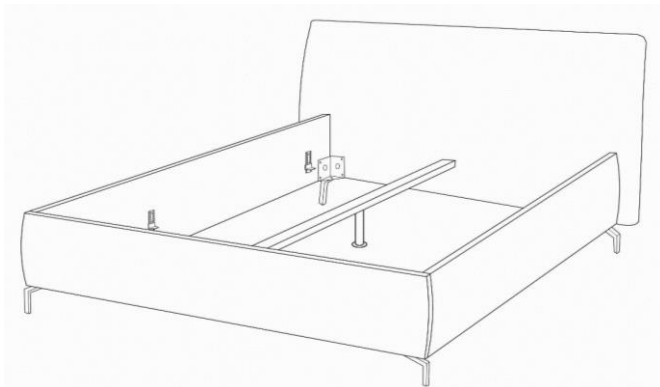

1. **Kopfteil:** Standardausführung hinten unecht mit Spannstoff bezogen.
   Gegen Aufpreis von hinten in Echtleinwand möglich.
   Aus ergonomisch geformtem PUR-Schaumstoff. Abdeckung aus Wollvlies.
   Weicher, lockerer Polsteraufbau, bei dem eine modellbedingte oder gestalterisch gewünschte Wellenbildung der Bezüge warentypisch ist.
   Das Kopfteil kann in drei verschiedenen Höhen (low, medium & high) bestellt werden.
2. **Fuß- & Seitenteil:** In Hussenverarbeitung, Befestigung durch Klett, Hussen sind nicht waschbar
   Standardausführung mit einer Huse in glatter Optik.
   Gegen Aufpreis mit einer Huse in Bienen Optik möglich.
   Tragende Teile des Gestells aus Massivholz und Holzwerkstoffen, Fläche mit Polserpappe verblendet.
   Das Fuß- & Seitenteil kann in zwei verschiedenen Höhen (Style 18cm & Basic 25cm) bestellt werden.
3. **Seitenlänge:** Standardausführung in der Länge 200 cm.
   Gegen Aufpreis mit einer Überlänge von 220 cm möglich
4. **Dekostoff** Das Modell kann in Dekostoff bestellt werden. Diese werden nicht auf Rapport verarbeitet.
   Die Preise entnehmen Sie bitte der PG 6 bzw. der PG 10.
5. **Stauraum:** Stauraum bei allen Bettgrößen bestellbar.
   Ab einer Breite von 140 cm ist der Stauraum mittig geteilt.
   Der Stauraum ist in Verbindung mit dem Fuß- und Seitenteil Style (18 cm) nicht möglich.
6. **Sonstiges:** Alle Betten (außer Liegebreite 120cm) werden mit einem Mittelsteg ausgeliefert.
   Die Betten werden in zwei Collis ausgeliefert. Colli 1: Kopfteil / Colli 2: Fuß- und Seitenteil
7. Polsterbett ohne Federholzrahmen und Matratze
   Alle verwendeten Materialien entsprechen den Anforderungen der DGM laut RAL GZ 430.
8. Alle in der Preisliste genannten Werte sind ca. Maße in Zentimeter, ermittelt nach üblicher Messmethode (s. RAL-GZ 430) und im unbenutzten Neuzustand.
   Änderungen in Form, Farbe und Konstruktion im Rahmen des technischen Fortschritts behalten wir uns vor.
9. **Nahtverteilung:** Die Nahtverteilung kann bei Stoff- oder Lederverarbeitung unterschiedlich ausfallen.
   Die Verarbeitung von Zier-, Kapp- oder Doppelnähten kann in den Stoff- oder Ledervarianten unterschiedlich ausfallen.

Nahtverteilung bei Stoffverarbeitung