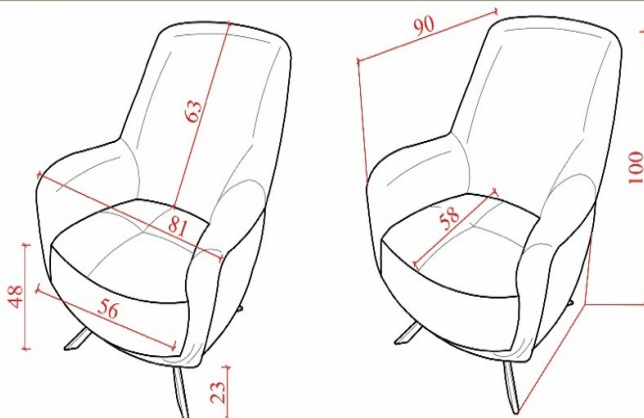

2-Sitzer:

188x74x97

Sessel:

81x100x56

Produkteigenschaften

Schaumstoff + Nosagunterfederung
Metallfüße

Lieferumfang

im Lieferumfang enthalten Kissen:

Sessel

Modellbezeichnung

Modellbezeichnung

3-Sitzer

2-Sitzer

Sessel

3-2-1 Kombination

Collidaten

Anzahl Colli: 3

3 SITZER ...cm

verpackung: 97x257x75 cm
68,95 kg

2 SITZER ...cm

verpackung: 97x187x75 cm
54,85 kg

Sessel ...cm

verpackung: 75x83x82 cm 29,5 kg