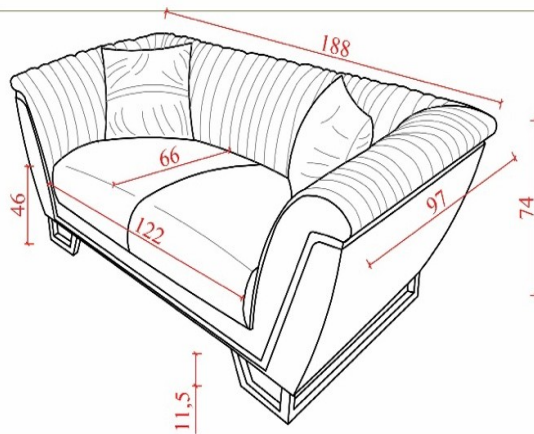

2-Sitzer:

188x74x97

Sessel:

81x100x56

Produkteigenschaften

Schaumstoff + Nosagunterfederung
Metallfüße

Lieferumfang

im Lieferumfang enthalten Kissen:

Sessel

Modellbezeichnung

Modellbezeichnung

3-Sitzer

2-Sitzer

Sessel

3-2-1 Kombination

Collidaten

Anzahl Colli: 3

3 SITZER ...cm

verpackung: 97x257x75 cm
68,95 kg

2 SITZER ...cm

verpackung: 97x187x75 cm
54,85 kg

Sessel ...cm

verpackung: 75x83x82 cm 29,5 kg