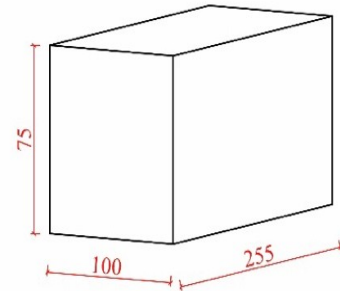

2-Sitzer:

188x74x97

Sessel:

81x100x56

Produkteigenschaften

Schaumstoff + Nosagunterfederung
Metallfüße

Lieferumfang

im Lieferumfang enthalten Kissen:

Sessel

Modellbezeichnung

Modellbezeichnung

3-Sitzer

2-Sitzer

Sessel

3-2-1 Kombination

Collidaten

Anzahl Colli: 3

3 SITZER ...cm

verpackung: 97x257x75 cm
68,95 kg

2 SITZER ...cm

verpackung: 97x187x75 cm
54,85 kg

Sessel ...cm

verpackung: 75x83x82 cm 29,5 kg