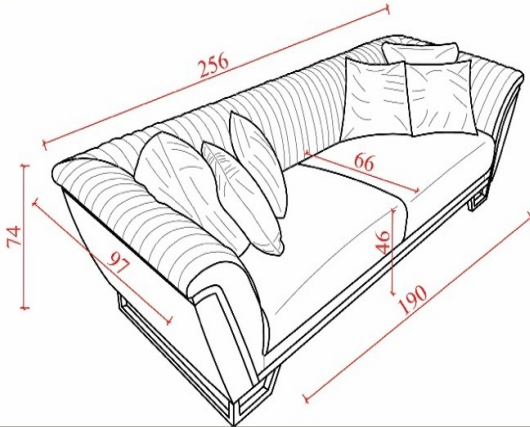

2-Sitzer:

188x74x97

Sessel:

81x100x56

Produkteigenschaften

Schaumstoff + Nosagunterfederung
Metallfüße

Lieferumfang

im Lieferumfang enthalten Kissen:

Sessel

Modellbezeichnung

Modellbezeichnung

3-Sitzer

2-Sitzer

Sessel

3-2-1 Kombination

Collidaten

Anzahl Colli: 3

3 SITZER ...cm

verpackung: 97x257x75 cm
68,95 kg

2 SITZER ...cm

verpackung: 97x187x75 cm
54,85 kg

Sessel ...cm

verpackung: 75x83x82 cm 29,5 kg