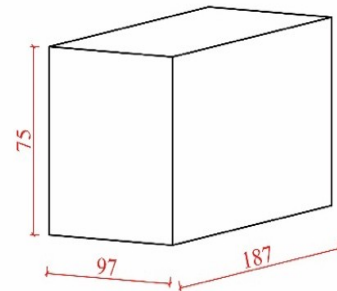

Sessel

Modellbezeichnung

Modellbezeichnung

3-Sitzer

2-Sitzer

Sessel

3-2-1 Kombination

Collidaten

Anzahl Colli: 3

3 SITZER ...cm

verpackung: 97x257x75 cm
68,95 kg

2 SITZER ...cm

verpackung: 97x187x75 cm
54,85 kg

Sessel ...cm

verpackung: 75x83x82 cm 29,5 kg