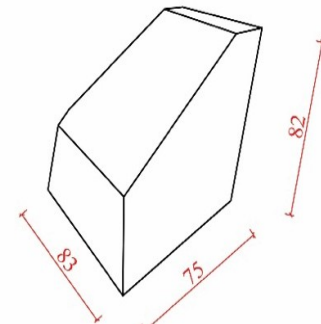

2-Sitzer:

188x74x97

Sessel:

81x100x56

Produkteigenschaften

Schaumstoff + Nosagunterfederung
Metallfüße

Lieferumfang

im Lieferumfang enthalten Kissen:

Sessel

Modellbezeichnung

Modellbezeichnung

3-Sitzer

2-Sitzer

Sessel

3-2-1 Kombination

Collidaten

Anzahl Colli: 3

3 SITZER ...cm

verpackung: 97x257x75 cm
68,95 kg

2 SITZER ...cm

verpackung: 97x187x75 cm
54,85 kg

Sessel ...cm

verpackung: 75x83x82 cm 29,5 kg