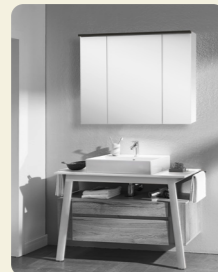

Gestell & Waschtisch-
platte Weiß Matt
ummantelt