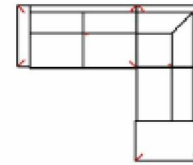

# MAYLA

**Artikelbezeichnung**

**2MAL-E-3BB-10TBKR**

Vorzugskombination  
(incl. 4 Zierkissen)

Breite	-
Höhe	96 cm
Tiefe	-
Sitzhöhe	47 cm
Sitztiefe	-
Liegefläche	-
Stellfläche	232 x 341 x 163 cm
Stoffgruppe VI	
Stoffgruppe VII	
Stoffgruppe VIII	

**2L-E-3BB-10TTR**

Vorzugskombination  
(incl. 4 Zierkissen)

Breite	-
Höhe	96 cm
Tiefe	-
Sitzhöhe	47 cm
Sitztiefe	-
Liegefläche	-
Stellfläche	232 x 341 x 163 cm
Stoffgruppe VI	
Stoffgruppe VII	
Stoffgruppe VIII	

**Artikelbezeichnung**

**3MAL-20TTR**

Vorzugskombination  
(incl. 2 Zierkissen)

Breite	-
Höhe	96 cm
Tiefe	-
Sitzhöhe	47 cm
Sitztiefe	-
Liegefläche	-
Stellfläche	273 x 225 cm
Stoffgruppe VI	
Stoffgruppe VII	
Stoffgruppe VIII	

**3L-20TTR**

Vorzugskombination  
(incl. 2 Zierkissen)

Breite	-
Höhe	96 cm
Tiefe	-
Sitzhöhe	47 cm
Sitztiefe	-
Liegefläche	-
Stellfläche	273 x 225 cm
Stoffgruppe VI	
Stoffgruppe VII	
Stoffgruppe VIII	

**Artikelbezeichnung**