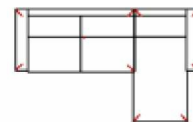

**3MAL-10TBKR**

Vorzugskombination  
(incl. 2 Zierkissen)

Breite	-
Höhe	96 cm
Tiefe	-
Sitzhöhe	47 cm
Sitztiefe	-
Liegefläche	-
Stellfläche	268 x 163 cm
Stoffgruppe VI	
Stoffgruppe VII	
Stoffgruppe VIII	

**3L-10TTR**

Vorzugskombination  
(incl. 2 Zierkissen)

Breite	-
Höhe	96 cm
Tiefe	-
Sitzhöhe	47 cm
Sitztiefe	-
Liegefläche	-
Stellfläche	268 x 163 cm
Stoffgruppe VI	
Stoffgruppe VII	
Stoffgruppe VIII	