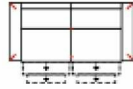

3MM
Sofa 3-sitzig
mit 2 elektr. Relaxfunktionen
(incl. 2 Zierkissen) (zweiteilig)