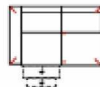

Breite	141 cm
Höhe	96 cm
Tiefe	92 cm
Sitzhöhe	47 cm
Sitztiefe	52 cm
Liegefläche	-
Stellfläche	-

2MAL

Sofa 2-sitzig mit elektr. Relaxfunktion Armlehne links (incl. 1 Zierkissen) (zweiteilig)

Breite	141 cm
Höhe	96 cm
Tiefe	92 cm
Sitzhöhe	47 cm
Sitztiefe	52 cm
Liegefläche	-
Stellfläche	-