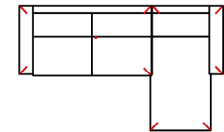

3L-20TTR

Vorzugskombination
(incl. 2 Zierkissen)

Breite	-
Höhe	96 cm
Tiefe	-
Sitzhöhe	47 cm
Sitztiefe	-
Liegefläche	-
Stellfläche	263 x 225 cm
Stoffgruppe VI	
Stoffgruppe VII	
Stoffgruppe VIII	

3MAL-10TBKR

Vorzugskombination
(incl. 2 Zierkissen)

Breite	-
Höhe	96 cm
Tiefe	-
Sitzhöhe	47 cm
Sitztiefe	-
Liegefläche	-
Stellfläche	268 x 163 cm
Stoffgruppe VI	
Stoffgruppe VII	
Stoffgruppe VIII	

3L-10TTR

Vorzugskombination
(incl. 2 Zierkissen)