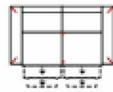

Breite	190 cm
Höhe	96 cm
Tiefe	92 cm
Sitzhöhe	47 cm
Sitztiefe	52 cm
Liegefläche	-
Stellfläche	-

Breite	190 cm
Höhe	96 cm
Tiefe	92 cm
Sitzhöhe	47 cm
Sitztiefe	52 cm
Liegefläche	-
Stellfläche	-

Breite	190 cm
Höhe	96 cm
Tiefe	92 cm
Sitzhöhe	47 cm
Sitztiefe	52 cm
Liegefläche	-
Stellfläche	-

Stoffgruppe VI
Stoffgruppe VII
Stoffgruppe VIII

Artikelbezeichnung

2
Sofa 2-sitzig
(incl. 2 Zierkissen)
(zweiteilig)

2MM
Sofa 2-sitzig
mit 2 elektr. Relaxfunktionen
(incl. 2 Zierkissen) (zweiteilig)

2ML
Sofa 2-sitzig
mit elektr. Relaxfunktion links
(incl. 2 Zierkissen) (zweiteilig)