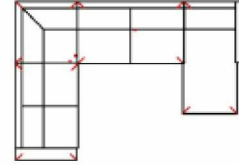

Alle Maße sind ca. Angaben und unterliegen produktionsbedingten Toleranzen. Die abgebildeten Modelle und Skizzen sind unverbindlich und können sich ändern !

MAYLA

Artikelbezeichnung

2MAL-E-3BB-10TBKR

Vorzugskombination
(incl. 4 Zierkissen)

Breite	-
Höhe	96 cm
Tiefe	-
Sitzhöhe	47 cm
Sitztiefe	-
Liegefläche	-
Stellfläche	232 x 341 x 163 cm
Stoffgruppe VI	
Stoffgruppe VII	
Stoffgruppe VIII	

2L-E-3BB-10TTR

Vorzugskombination
(incl. 4 Zierkissen)