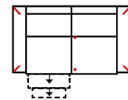

2ML
Sofa 2-sitzig
mit elektr. Relaxfunktion links
(incl. 2 Zierkissen) (zweiteilig)