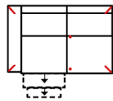

2MAL

Sofa 2-sitzig mit elektr. Relaxfunktion Armlehne links (incl. 1 Zierkissen) (zweiteilig)