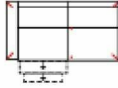

Breite	172 cm
Höhe	96 cm
Tiefe	92 cm
Sitzhöhe	47 cm
Sitztiefe	52 cm
Liegefläche	-
Stellfläche	-

Breite	172 cm
Höhe	96 cm
Tiefe	92 cm
Sitzhöhe	47 cm
Sitztiefe	52 cm
Liegefläche	-
Stellfläche	-

Stoffgruppe VI
Stoffgruppe VII
Stoffgruppe VIII

MAYLA

Artikelbezeichnung

3MAL

Sofa 3-sitzig mit elektr. Relaxfunktion Armlehne links (incl. 1 Zierkissen) (zweiteilig)

Breite	172 cm
Höhe	96 cm
Tiefe	92 cm
Sitzhöhe	47 cm
Sitztiefe	52 cm
Liegefläche	-
Stellfläche	-