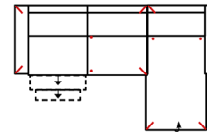

3L-20TTR

Vorzugskombination
(incl. 2 Zierkissen)

Breite	-
Höhe	96 cm
Tiefe	-
Sitzhöhe	47 cm
Sitztiefe	-
Liegefläche	-
Stellfläche	263 x 225 cm
Stoffgruppe VI	
Stoffgruppe VII	
Stoffgruppe VIII	

3MAL-10TBKR

Vorzugskombination
(incl. 2 Zierkissen)

Breite	-
Höhe	96 cm
Tiefe	-
Sitzhöhe	47 cm
Sitztiefe	-
Liegefläche	-
Stellfläche	268 x 163 cm
Stoffgruppe VI	
Stoffgruppe VII	
Stoffgruppe VIII	

3L-10TTR

Vorzugskombination
(incl. 2 Zierkissen)