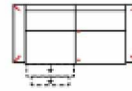

3ML
Sofa 3-sitzig
mit elektr. Relaxfunktion links
(incl. 2 Zierkissen) (zweiteilig)