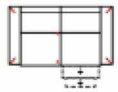

Breite	190 cm
Höhe	96 cm
Tiefe	92 cm
Sitzhöhe	47 cm
Sitztiefe	52 cm
Liegefläche	-
Stellfläche	-

Breite	190 cm
Höhe	96 cm
Tiefe	92 cm
Sitzhöhe	47 cm
Sitztiefe	52 cm
Liegefläche	-
Stellfläche	-

Breite	190 cm
Höhe	96 cm
Tiefe	92 cm
Sitzhöhe	47 cm
Sitztiefe	52 cm
Liegefläche	-
Stellfläche	-

Stoffgruppe VI
Stoffgruppe VII
Stoffgruppe VIII

Artikelbezeichnung

2
Sofa 2-sitzig
(incl. 2 Zierkissen)
(zweiteilig)

2MM
Sofa 2-sitzig
mit 2 elektr. Relaxfunktionen
(incl. 2 Zierkissen) (zweiteilig)

2ML
Sofa 2-sitzig
mit elektr. Relaxfunktion links
(incl. 2 Zierkissen) (zweiteilig)

2MR
Sofa 2-sitzig
mit elektr. Relaxfunktion rechts
(incl. 2 Zierkissen) (zweiteilig)

Breite
Höhe
Tiefe
Sitzhöhe
Sitztiefe
Liegefläche
Stellfläche

Breite	159 cm
Höhe	96 cm
Tiefe	92 cm
Sitzhöhe	47 cm
Sitztiefe	52 cm
Liegefläche	-
Stellfläche	-