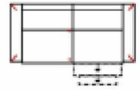

3L-10TTR

Vorzugskombination
(incl. 2 Zierkissen)

Breite	-
Höhe	96 cm
Tiefe	-
Sitzhöhe	47 cm
Sitztiefe	-
Liegefläche	-
Stellfläche	268 x 163 cm
Stoffgruppe VI	
Stoffgruppe VII	
Stoffgruppe VIII	

MAYLA

Artikelbezeichnung

3
Sofa 3-sitzig
(incl. 2 Zierkissen)
(zweiteilig)

3MM
Sofa 3-sitzig
mit 2 elektr. Relaxfunktionen
(incl. 2 Zierkissen) (zweiteilig)

3ML
Sofa 3-sitzig
mit elektr. Relaxfunktion links
(incl. 2 Zierkissen) (zweiteilig)

3MR
Sofa 3-sitzig
mit elektr. Relaxfunktion rechts
(incl. 2 Zierkissen) (zweiteilig)

Breite
Höhe
Tiefe
Sitzhöhe
Sitztiefe
Liegefläche
Stellfläche

Breite	190 cm
Höhe	96 cm
Tiefe	92 cm
Sitzhöhe	47 cm
Sitztiefe	52 cm
Liegefläche	-
Stellfläche	-