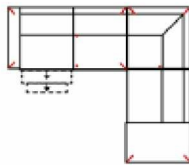

Alle Maße sind ca. Angaben und unterliegen produktionsbedingten Toleranzen. Die abgebildeten Modelle und Skizzen sind unverbindlich und können sich ändern !

MAYLA

Artikelbezeichnung

2MAL-E-3BB-10TBKR

Vorzugskombination
(incl. 4 Zierkissen)

Breite	-
Höhe	96 cm
Tiefe	-
Sitzhöhe	47 cm
Sitztiefe	-
Liegefläche	-
Stellfläche	232 x 341 x 163 cm
Stoffgruppe VI	
Stoffgruppe VII	
Stoffgruppe VIII	

2L-E-3BB-10TTR

Vorzugskombination
(incl. 4 Zierkissen)

Breite	-
Höhe	96 cm
Tiefe	-
Sitzhöhe	47 cm
Sitztiefe	-
Liegefläche	-
Stellfläche	232 x 341 x 163 cm
Stoffgruppe VI	
Stoffgruppe VII	
Stoffgruppe VIII	

Artikelbezeichnung

3MAL-20TTR

Vorzugskombination
(incl. 2 Zierkissen)

Breite	-
Höhe	96 cm
Tiefe	-
Sitzhöhe	47 cm
Sitztiefe	-
Liegefläche	-
Stellfläche	273 x 225 cm
Stoffgruppe VI	
Stoffgruppe VII	
Stoffgruppe VIII	

3L-20TTR

Vorzugskombination
(incl. 2 Zierkissen)

Breite	-
Höhe	96 cm
Tiefe	-
Sitzhöhe	47 cm
Sitztiefe	-
Liegefläche	-
Stellfläche	273 x 225 cm
Stoffgruppe VI	
Stoffgruppe VII	
Stoffgruppe VIII	