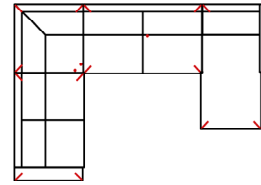

Modell: Vito_MAYLA

Artikelbezeichnung

2MAL-E-3BB-10TBKR

Vorzugskombination
(incl. 4 Zierkissen)

Breite	-
Höhe	96 cm
Tiefe	-
Sitzhöhe	47 cm
Sitztiefe	-
Liegefläche	-
Stellfläche	232 x 341 x 163 cm
Stoffgruppe VI	
Stoffgruppe VII	
Stoffgruppe VIII	

2L-E-3BB-10TTR

Vorzugskombination
(incl. 4 Zierkissen)

Breite	-
Höhe	96 cm
Tiefe	-
Sitzhöhe	47 cm
Sitztiefe	-
Liegefläche	-
Stellfläche	232 x 341 x 163 cm
Stoffgruppe VI	
Stoffgruppe VII	
Stoffgruppe VIII	