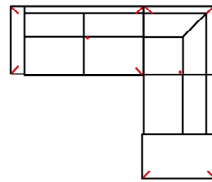

2L-E-3BB-10TTR

Vorzugskombination
(incl. 4 Zierkissen)

Breite	-
Höhe	96 cm
Tiefe	-
Sitzhöhe	47 cm
Sitztiefe	-
Liegefläche	-
Stellfläche	232 x 341 x 163 cm
Stoffgruppe VI	
Stoffgruppe VII	
Stoffgruppe VIII	

3MAL-20TTR

Vorzugskombination
(incl. 2 Zierkissen)

Breite	-
Höhe	96 cm
Tiefe	-
Sitzhöhe	47 cm
Sitztiefe	-
Liegefläche	-
Stellfläche	263 x 225 cm
Stoffgruppe VI	
Stoffgruppe VII	
Stoffgruppe VIII	

Artikelbezeichnung

3L-20TTR

Vorzugskombination
(incl. 2 Zierkissen)

Breite	-
Höhe	96 cm
Tiefe	-
Sitzhöhe	47 cm
Sitztiefe	-
Liegefläche	-
Stellfläche	263 x 225 cm
Stoffgruppe VI	
Stoffgruppe VII	
Stoffgruppe VIII	

3MAL-10TBKR