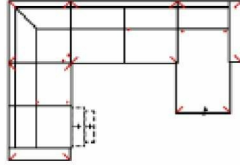

Massangabe ca. in cm	Breite	Höhe	Tiefe	Sitzhöhe	Liegefläche	Stellfläche
3MAL-1OTBKR	-	96 cm	-	47 cm	-	268 x 163 cm

Vorzugskombination:

Modell	Zusammenstellung	Stoff Nummer	Stoffgruppe
	1OTT-3BB-E-2MAR	683/688-Zierkissen	VI
	DS	683	VI

Alle Maße sind ca. Angaben und unterliegen produktionsbedingten Toleranzen. Die abgebildeten Modelle und Skizzen sind unverbindlich und können sich ändern !

MAYLA

Artikelbezeichnung

2MAL-E-3BB-10TBKR

Vorzugskombination
(incl. 4 Zierkissen)