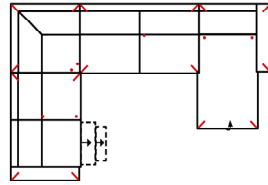

Modell: Vito_MAYLA

Artikelbezeichnung

2MAL-E-3BB-10TBKR

Vorzugskombination
(incl. 4 Zierkissen)

Breite	-
Höhe	96 cm
Tiefe	-
Sitzhöhe	47 cm
Sitztiefe	-
Liegefläche	-
Stellfläche	232 x 341 x 163 cm
Stoffgruppe VI	
Stoffgruppe VII	
Stoffgruppe VIII