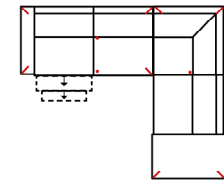

Modell: Vito_MAYLA

Artikelbezeichnung

2MAL-E-3BB-10TBKR

Vorzugskombination
(incl. 4 Zierkissen)

Breite	-
Höhe	96 cm
Tiefe	-
Sitzhöhe	47 cm
Sitztiefe	-
Liegefläche	-
Stellfläche	232 x 341 x 163 cm
Stoffgruppe VI	
Stoffgruppe VII	
Stoffgruppe VIII	

2L-E-3BB-10TTR

Vorzugskombination
(incl. 4 Zierkissen)

Breite	-
Höhe	96 cm
Tiefe	-
Sitzhöhe	47 cm
Sitztiefe	-
Liegefläche	-
Stellfläche	232 x 341 x 163 cm
Stoffgruppe VI	
Stoffgruppe VII	
Stoffgruppe VIII	

3MAL-20TTR

Vorzugskombination
(incl. 2 Zierkissen)

Breite	-
Höhe	96 cm
Tiefe	-
Sitzhöhe	47 cm
Sitztiefe	-
Liegefläche	-
Stellfläche	263 x 225 cm
Stoffgruppe VI	
Stoffgruppe VII	
Stoffgruppe VIII	

Artikelbezeichnung