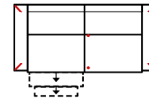

Vorzugskombination
(incl. 2 Zierkissen)

Breite	-
Höhe	96 cm
Tiefe	-
Sitzhöhe	47 cm
Sitztiefe	-
Liegefläche	-
Stellfläche	268 x 163 cm
Stoffgruppe VI	
Stoffgruppe VII	
Stoffgruppe VIII	

3L-10TTR

Vorzugskombination
(incl. 2 Zierkissen)

Breite	-
Höhe	96 cm
Tiefe	-
Sitzhöhe	47 cm
Sitztiefe	-
Liegefläche	-
Stellfläche	268 x 163 cm
Stoffgruppe VI	
Stoffgruppe VII	
Stoffgruppe VIII	

Modell: Vito_MAYLA

Artikelbezeichnung

3
Sofa 3-sitzig
(incl. 2 Zierkissen)
(zweiteilig)

3MM
Sofa 3-sitzig
mit 2 elektr. Relaxfunktionen
(incl. 2 Zierkissen) (zweiteilig)

3ML
Sofa 3-sitzig
mit elektr. Relaxfunktion links
(incl. 2 Zierkissen) (zweiteilig)

3MR
Sofa 3-sitzig
mit elektr. Relaxfunktion rechts
(incl. 2 Zierkissen) (zweiteilig)