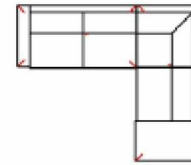

Breite	-
Höhe	96 cm
Tiefe	-
Sitzhöhe	47 cm
Sitztiefe	-
Liegefläche	-
Stellfläche	232 x 341 x 163 cm
Stoffgruppe VI	
Stoffgruppe VII	
Stoffgruppe VIII	

Artikelbezeichnung

3MAL-20TTR

Vorzugskombination
(incl. 2 Zierkissen)

Breite	-
Höhe	96 cm
Tiefe	-
Sitzhöhe	47 cm
Sitztiefe	-
Liegefläche	-
Stellfläche	273 x 225 cm
Stoffgruppe VI	
Stoffgruppe VII	
Stoffgruppe VIII	

3L-20TTR

Vorzugskombination
(incl. 2 Zierkissen)

Breite	-
Höhe	96 cm
Tiefe	-
Sitzhöhe	47 cm
Sitztiefe	-
Liegefläche	-
Stellfläche	273 x 225 cm
Stoffgruppe VI	
Stoffgruppe VII	
Stoffgruppe VIII	

Artikelbezeichnung

3MAL-10TBKR

Vorzugskombination
(incl. 2 Zierkissen)

Breite	-
Höhe	96 cm
Tiefe	-
Sitzhöhe	47 cm
Sitztiefe	-
Liegefläche	-
Stellfläche	268 x 163 cm
Stoffgruppe VI	
Stoffgruppe VII	
Stoffgruppe VIII	