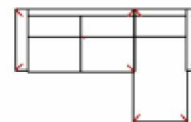

Breite	-
Höhe	96 cm
Tiefe	-
Sitzhöhe	47 cm
Sitztiefe	-
Liegefläche	-
Stellfläche	273 x 225 cm
Stoffgruppe VI	
Stoffgruppe VII	
Stoffgruppe VIII	

3L-20TTR

Vorzugskombination
(incl. 2 Zierkissen)

Breite	-
Höhe	96 cm
Tiefe	-
Sitzhöhe	47 cm
Sitztiefe	-
Liegefläche	-
Stellfläche	273 x 225 cm
Stoffgruppe VI	
Stoffgruppe VII	
Stoffgruppe VIII	

Artikelbezeichnung

3MAL-10TBKR

Vorzugskombination
(incl. 2 Zierkissen)

Breite	-
Höhe	96 cm
Tiefe	-
Sitzhöhe	47 cm
Sitztiefe	-
Liegefläche	-
Stellfläche	268 x 163 cm
Stoffgruppe VI	
Stoffgruppe VII	
Stoffgruppe VIII	

3L-10TTR

Vorzugskombination
(incl. 2 Zierkissen)

Breite	-
Höhe	96 cm
Tiefe	-
Sitzhöhe	47 cm
Sitztiefe	-
Liegefläche	-
Stellfläche	268 x 163 cm
Stoffgruppe VI	
Stoffgruppe VII	
Stoffgruppe VIII	

MAYLA

Artikelbezeichnung