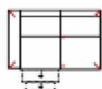

### 2MAL

Sofa 2-sitzig mit elektr. Relaxfunktion Armlehne links (incl. 1 Zierkissen) (zweiteilig)

Breite	141 cm
Höhe	96 cm
Tiefe	92 cm
Sitzhöhe	47 cm
Sitztiefe	52 cm
Liegefläche	-
Stellfläche	-
Stoffgruppe VI	
Stoffgruppe VII	
Stoffgruppe VIII	