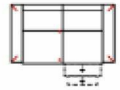

2MR
Sofa 2-sitzig
mit elektr. Relaxfunktion rechts
(incl. 2 Zierkissen) (zweiteilig)