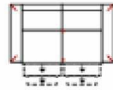

2MM
Sofa 2-sitzig
mit 2 elektr. Relaxfunktionen
(incl. 2 Zierkissen) (zweiteilig)