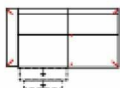

MAYLA

Artikelbezeichnung

3MAL

Sofa 3-sitzig mit elektr. Relaxfunktion Armlehne links (incl. 1 Zierkissen) (zweiteilig)

Breite	172 cm
Höhe	96 cm
Tiefe	92 cm
Sitzhöhe	47 cm
Sitztiefe	52 cm
Liegefläche	-
Stellfläche	-
Stoffgruppe VI	
Stoffgruppe VII	
Stoffgruppe VIII