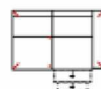

2MAR

Sofa 2-sitzig mit elektr. Relaxfunktion Armlehne rechts (incl. 1 Zierkissen) (zweiteilig)

Breite	141 cm
Höhe	96 cm
Tiefe	92 cm
Sitzhöhe	47 cm
Sitztiefe	52 cm
Liegefläche	-
Stellfläche	-
Stoffgruppe VI	
Stoffgruppe VII	
Stoffgruppe VIII