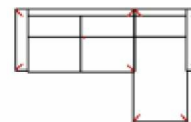

**3MAL-10TBKR**

Vorzugskombination  
(incl. 2 Zierkissen)

Breite	-
Höhe	96 cm
Tiefe	-
Sitzhöhe	47 cm
Sitztiefe	-
Liegefläche	-
Stellfläche	268 x 163 cm
Stoffgruppe VI	
Stoffgruppe VII	
Stoffgruppe VIII	

**3L-10TTR**

Vorzugskombination  
(incl. 2 Zierkissen)

Breite	-
Höhe	96 cm
Tiefe	-
Sitzhöhe	47 cm
Sitztiefe	-
Liegefläche	-
Stellfläche	268 x 163 cm
Stoffgruppe VI	
Stoffgruppe VII	
Stoffgruppe VIII	