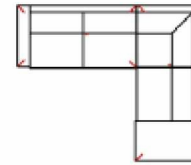

# MAYLA

**Artikelbezeichnung**

**2MAL-E-3BB-10TBKR**

Vorzugskombination  
(incl. 4 Zierkissen)

Breite	-
Höhe	96 cm
Tiefe	-
Sitzhöhe	47 cm
Sitztiefe	-
Liegefläche	-
Stellfläche	232 x 341 x 163 cm
Stoffgruppe VI	
Stoffgruppe VII	
Stoffgruppe VIII	

**2L-E-3BB-10TTR**

Vorzugskombination  
(incl. 4 Zierkissen)

Breite	-
Höhe	96 cm
Tiefe	-
Sitzhöhe	47 cm
Sitztiefe	-
Liegefläche	-
Stellfläche	232 x 341 x 163 cm
Stoffgruppe VI	
Stoffgruppe VII	
Stoffgruppe VIII	

**Artikelbezeichnung**

**3MAL-20TTR**

Vorzugskombination  
(incl. 2 Zierkissen)

Breite	-
Höhe	96 cm
Tiefe	-
Sitzhöhe	47 cm
Sitztiefe	-
Liegefläche	-
Stellfläche	273 x 225 cm
Stoffgruppe VI	
Stoffgruppe VII	
Stoffgruppe VIII	

**3L-20TTR**

Vorzugskombination  
(incl. 2 Zierkissen)

Breite	-
Höhe	96 cm
Tiefe	-
Sitzhöhe	47 cm
Sitztiefe	-
Liegefläche	-
Stellfläche	273 x 225 cm
Stoffgruppe VI	
Stoffgruppe VII	
Stoffgruppe VIII	

**Artikelbezeichnung**