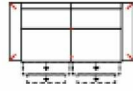

3MM
Sofa 3-sitzig
mit 2 elektr. Relaxfunktionen
(incl. 2 Zierkissen) (zweiteilig)