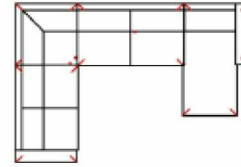

# MAYLA

**Artikelbezeichnung**

**2MAL-E-3BB-10TBKR**

Vorzugskombination  
(incl. 4 Zierkissen)

Breite	-
Höhe	96 cm
Tiefe	-
Sitzhöhe	47 cm
Sitztiefe	-
Liegefläche	-
Stellfläche	232 x 341 x 163 cm
Stoffgruppe VI	
Stoffgruppe VII	
Stoffgruppe VIII	

**2L-E-3BB-10TTR**

Vorzugskombination  
(incl. 4 Zierkissen)

Breite	-
Höhe	96 cm
Tiefe	-
Sitzhöhe	47 cm
Sitztiefe	-
Liegefläche	-
Stellfläche	232 x 341 x 163 cm
Stoffgruppe VI	
Stoffgruppe VII	
Stoffgruppe VIII	