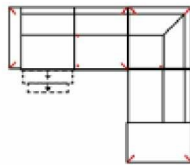

# MAYLA

**Artikelbezeichnung**

**2MAL-E-3BB-10TBKR**

Vorzugskombination  
(incl. 4 Zierkissen)

Breite	-
Höhe	96 cm
Tiefe	-
Sitzhöhe	47 cm
Sitztiefe	-
Liegefläche	-
Stellfläche	232 x 341 x 163 cm
Stoffgruppe VI	
Stoffgruppe VII	
Stoffgruppe VIII	

**2L-E-3BB-10TTR**

Vorzugskombination  
(incl. 4 Zierkissen)

Breite	-
Höhe	96 cm
Tiefe	-
Sitzhöhe	47 cm
Sitztiefe	-
Liegefläche	-
Stellfläche	232 x 341 x 163 cm
Stoffgruppe VI	
Stoffgruppe VII	
Stoffgruppe VIII	

**Artikelbezeichnung**

**3MAL-20TTR**

Vorzugskombination  
(incl. 2 Zierkissen)

Breite	-
Höhe	96 cm
Tiefe	-
Sitzhöhe	47 cm
Sitztiefe	-
Liegefläche	-
Stellfläche	273 x 225 cm
Stoffgruppe VI	
Stoffgruppe VII	
Stoffgruppe VIII	