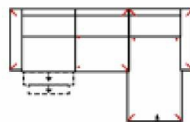

**3L-20TTR**

Vorzugskombination  
(incl. 2 Zierkissen)

Breite	-
Höhe	96 cm
Tiefe	-
Sitzhöhe	47 cm
Sitztiefe	-
Liegefläche	-
Stellfläche	273 x 225 cm
Stoffgruppe VI	
Stoffgruppe VII	
Stoffgruppe VIII	

**Artikelbezeichnung**

**3MAL-10TBKR**

Vorzugskombination  
(incl. 2 Zierkissen)

Breite	-
Höhe	96 cm
Tiefe	-
Sitzhöhe	47 cm
Sitztiefe	-
Liegefläche	-
Stellfläche	268 x 163 cm
Stoffgruppe VI	
Stoffgruppe VII	
Stoffgruppe VIII	