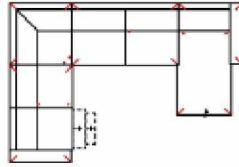

Massangabe ca. in cm	Breite	Höhe	Tiefe	Sitzhöhe	Liegefläche	Stellfläche
3MAL-1OTBKR	-	96 cm	-	47 cm	-	268 x 163 cm

# MAYLA

**Artikelbezeichnung**

**2MAL-E-3BB-10TBKR**

Vorzugskombination  
(incl. 4 Zierkissen)

Breite	-
Höhe	96 cm
Tiefe	-
Sitzhöhe	47 cm
Sitztiefe	-
Liegefläche	-
Stellfläche	232 x 341 x 163 cm
Stoffgruppe VI	
Stoffgruppe VII	
Stoffgruppe VIII	