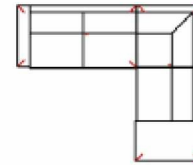

Breite	-
Höhe	96 cm
Tiefe	-
Sitzhöhe	47 cm
Sitztiefe	-
Liegefläche	-
Stellfläche	232 x 341 x 163 cm
Stoffgruppe VI	
Stoffgruppe VII	
Stoffgruppe VIII	

Artikelbezeichnung

3MAL-20TTR

Vorzugskombination
(incl. 2 Zierkissen)

Breite	-
Höhe	96 cm
Tiefe	-
Sitzhöhe	47 cm
Sitztiefe	-
Liegefläche	-
Stellfläche	273 x 225 cm
Stoffgruppe VI	
Stoffgruppe VII	
Stoffgruppe VIII	

3L-20TTR

Vorzugskombination
(incl. 2 Zierkissen)

Breite	-
Höhe	96 cm
Tiefe	-
Sitzhöhe	47 cm
Sitztiefe	-
Liegefläche	-
Stellfläche	273 x 225 cm
Stoffgruppe VI	
Stoffgruppe VII	
Stoffgruppe VIII	

Artikelbezeichnung

3MAL-10TBKR

Vorzugskombination
(incl. 2 Zierkissen)

Breite	-
Höhe	96 cm
Tiefe	-
Sitzhöhe	47 cm
Sitztiefe	-
Liegefläche	-
Stellfläche	268 x 163 cm
Stoffgruppe VI	
Stoffgruppe VII	
Stoffgruppe VIII	