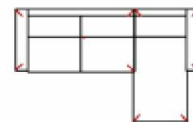

Breite	-
Höhe	96 cm
Tiefe	-
Sitzhöhe	47 cm
Sitztiefe	-
Liegefläche	-
Stellfläche	273 x 225 cm
Stoffgruppe VI	
Stoffgruppe VII	
Stoffgruppe VIII	

3L-20TTR

Vorzugskombination
(incl. 2 Zierkissen)

Breite	-
Höhe	96 cm
Tiefe	-
Sitzhöhe	47 cm
Sitztiefe	-
Liegefläche	-
Stellfläche	273 x 225 cm
Stoffgruppe VI	
Stoffgruppe VII	
Stoffgruppe VIII	

Artikelbezeichnung

3MAL-10TBKR

Vorzugskombination
(incl. 2 Zierkissen)

Breite	-
Höhe	96 cm
Tiefe	-
Sitzhöhe	47 cm
Sitztiefe	-
Liegefläche	-
Stellfläche	268 x 163 cm
Stoffgruppe VI	
Stoffgruppe VII	
Stoffgruppe VIII	

3L-10TTR

Vorzugskombination
(incl. 2 Zierkissen)

Breite	-
Höhe	96 cm
Tiefe	-
Sitzhöhe	47 cm
Sitztiefe	-
Liegefläche	-
Stellfläche	268 x 163 cm
Stoffgruppe VI	
Stoffgruppe VII	
Stoffgruppe VIII	

Mehrpreis für Seitenteile echt bezogen