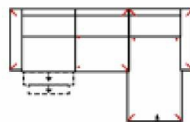

Breite	-
Höhe	96 cm
Tiefe	-
Sitzhöhe	47 cm
Sitztiefe	-
Liegefläche	-
Stellfläche	273 x 225 cm
Stoffgruppe VI	
Stoffgruppe VII	
Stoffgruppe VIII	

3L-20TTR

Vorzugskombination
(incl. 2 Zierkissen)

Breite	-
Höhe	96 cm
Tiefe	-
Sitzhöhe	47 cm
Sitztiefe	-
Liegefläche	-
Stellfläche	273 x 225 cm
Stoffgruppe VI	
Stoffgruppe VII	
Stoffgruppe VIII	

Artikelbezeichnung

3MAL-10TBKR

Vorzugskombination
(incl. 2 Zierkissen)

Breite	-
Höhe	96 cm
Tiefe	-
Sitzhöhe	47 cm
Sitztiefe	-
Liegefläche	-
Stellfläche	268 x 163 cm
Stoffgruppe VI	
Stoffgruppe VII	
Stoffgruppe VIII	