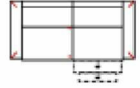

3L-10TTR

Vorzugskombination
(incl. 2 Zierkissen)

Breite	-
Höhe	96 cm
Tiefe	-
Sitzhöhe	47 cm
Sitztiefe	-
Liegefläche	-
Stellfläche	268 x 163 cm
Stoffgruppe VI	
Stoffgruppe VII	
Stoffgruppe VIII	

Mehrpreis für Seitenteile echt bezogen

MAYLA

Artikelbezeichnung

3
Sofa 3-sitzig
(incl. 2 Zierkissen)
(zweiteilig)

3MM
Sofa 3-sitzig
mit 2 elektr. Relaxfunktionen
(incl. 2 Zierkissen) (zweiteilig)

3ML
Sofa 3-sitzig
mit elektr. Relaxfunktion links
(incl. 2 Zierkissen) (zweiteilig)

3MR
Sofa 3-sitzig
mit elektr. Relaxfunktion rechts
(incl. 2 Zierkissen) (zweiteilig)

Breite	190 cm
Höhe	96 cm
Tiefe	92 cm
Sitzhöhe	47 cm
Sitztiefe	52 cm
Liegefläche	-
Stellfläche	-
Stoffgruppe VI	
Stoffgruppe VII	
Stoffgruppe VIII	