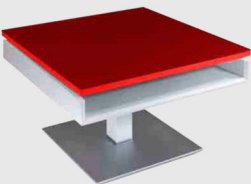

Rimini Slice

1S-2R-3T-4B-5N-6B-7J-P

- Tischplattenmaß: 0700 x 0700 mm
- Tischplattenausführung: Glas Optiwhite Satinato in RAL 9006 Weißaluminium hinterlackiert auf MDF Trägerplatte, farbig angepasst an die Korpusfarbe
- Tischbeinausführung: RAL 9003 Signalweiß lackiert
- Applikation/Bodenplatte: Titansilber lackiert
- Ablagefach: RAL 9003 Signalweiß lackiert
- Tischhöhe: 0470 bis 0650 mm
- Sonderausführung: Rollen