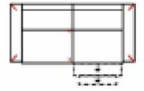

3L-10TTR

Vorzugskombination
(incl. 2 Zierkissen)

Breite	-
Höhe	96 cm
Tiefe	-
Sitzhöhe	47 cm
Sitztiefe	-
Liegefläche	-
Stellfläche	268 x 163 cm
Stoffgruppe VI	
Stoffgruppe VII	
Stoffgruppe VIII	

MAYLA

Artikelbezeichnung

3
Sofa 3-sitzig
(incl. 2 Zierkissen)
(zweiteilig)

3MM
Sofa 3-sitzig
mit 2 elektr. Relaxfunktionen
(incl. 2 Zierkissen) (zweiteilig)

3ML
Sofa 3-sitzig
mit elektr. Relaxfunktion links
(incl. 2 Zierkissen) (zweiteilig)

3MR
Sofa 3-sitzig
mit elektr. Relaxfunktion rechts
(incl. 2 Zierkissen) (zweiteilig)

Breite
Höhe
Tiefe
Sitzhöhe
Sitztiefe
Liegefläche
Stellfläche

Breite	190 cm
Höhe	96 cm
Tiefe	92 cm
Sitzhöhe	47 cm
Sitztiefe	52 cm
Liegefläche	-
Stellfläche	-