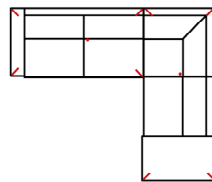

2L-E-3BB-10TTR

Vorzugskombination
(incl. 4 Zierkissen)

Breite	-
Höhe	96 cm
Tiefe	-
Sitzhöhe	47 cm
Sitztiefe	-
Liegefläche	-
Stellfläche	232 x 341 x 163 cm
Stoffgruppe VI	
Stoffgruppe VII	
Stoffgruppe VIII	

3MAL-20TTR

Vorzugskombination
(incl. 2 Zierkissen)

Breite	-
Höhe	96 cm
Tiefe	-
Sitzhöhe	47 cm
Sitztiefe	-
Liegefläche	-
Stellfläche	263 x 225 cm
Stoffgruppe VI	
Stoffgruppe VII	
Stoffgruppe VIII	

Artikelbezeichnung

3L-20TTR

Vorzugskombination
(incl. 2 Zierkissen)

Breite	-
Höhe	96 cm
Tiefe	-
Sitzhöhe	47 cm
Sitztiefe	-
Liegefläche	-
Stellfläche	263 x 225 cm
Stoffgruppe VI	
Stoffgruppe VII	
Stoffgruppe VIII	

3MAL-10TBKR