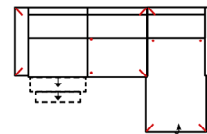

3L-20TTR

Vorzugskombination
(incl. 2 Zierkissen)

Breite	-
Höhe	96 cm
Tiefe	-
Sitzhöhe	47 cm
Sitztiefe	-
Liegefläche	-
Stellfläche	263 x 225 cm
Stoffgruppe VI	
Stoffgruppe VII	
Stoffgruppe VIII	

3MAL-10TBKR

Vorzugskombination
(incl. 2 Zierkissen)

Breite	-
Höhe	96 cm
Tiefe	-
Sitzhöhe	47 cm
Sitztiefe	-
Liegefläche	-
Stellfläche	268 x 163 cm
Stoffgruppe VI	
Stoffgruppe VII	
Stoffgruppe VIII	

3L-10TTR

Vorzugskombination
(incl. 2 Zierkissen)