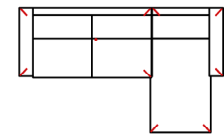

3L-20TTR

Vorzugskombination
(incl. 2 Zierkissen)

Breite	-
Höhe	96 cm
Tiefe	-
Sitzhöhe	47 cm
Sitztiefe	-
Liegefläche	-
Stellfläche	263 x 225 cm
Stoffgruppe VI	
Stoffgruppe VII	
Stoffgruppe VIII	

3MAL-10TBKR

Vorzugskombination
(incl. 2 Zierkissen)

Breite	-
Höhe	96 cm
Tiefe	-
Sitzhöhe	47 cm
Sitztiefe	-
Liegefläche	-
Stellfläche	268 x 163 cm
Stoffgruppe VI	
Stoffgruppe VII	
Stoffgruppe VIII	

3L-10TTR

Vorzugskombination
(incl. 2 Zierkissen)