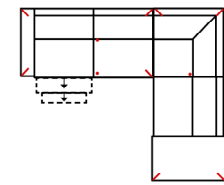

Modell: Vito_MAYLA

Artikelbezeichnung

2MAL-E-3BB-10TBKR

Vorzugskombination
(incl. 4 Zierkissen)

Breite	-
Höhe	96 cm
Tiefe	-
Sitzhöhe	47 cm
Sitztiefe	-
Liegefläche	-
Stellfläche	232 x 341 x 163 cm
Stoffgruppe VI	
Stoffgruppe VII	
Stoffgruppe VIII	

2L-E-3BB-10TTR

Vorzugskombination
(incl. 4 Zierkissen)

Breite	-
Höhe	96 cm
Tiefe	-
Sitzhöhe	47 cm
Sitztiefe	-
Liegefläche	-
Stellfläche	232 x 341 x 163 cm
Stoffgruppe VI	
Stoffgruppe VII	
Stoffgruppe VIII	

3MAL-20TTR

Vorzugskombination
(incl. 2 Zierkissen)

Breite	-
Höhe	96 cm
Tiefe	-
Sitzhöhe	47 cm
Sitztiefe	-
Liegefläche	-
Stellfläche	263 x 225 cm
Stoffgruppe VI	
Stoffgruppe VII	
Stoffgruppe VIII	

Artikelbezeichnung