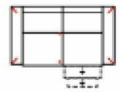

Breite	190 cm
Höhe	96 cm
Tiefe	92 cm
Sitzhöhe	47 cm
Sitztiefe	52 cm
Liegefläche	-
Stellfläche	-

Breite	190 cm
Höhe	96 cm
Tiefe	92 cm
Sitzhöhe	47 cm
Sitztiefe	52 cm
Liegefläche	-
Stellfläche	-

Breite	190 cm
Höhe	96 cm
Tiefe	92 cm
Sitzhöhe	47 cm
Sitztiefe	52 cm
Liegefläche	-
Stellfläche	-

Stoffgruppe VI
Stoffgruppe VII
Stoffgruppe VIII

Artikelbezeichnung

2
Sofa 2-sitzig
(incl. 2 Zierkissen)
(zweiteilig)

2MM
Sofa 2-sitzig
mit 2 elektr. Relaxfunktionen
(incl. 2 Zierkissen) (zweiteilig)

2ML
Sofa 2-sitzig
mit elektr. Relaxfunktion links
(incl. 2 Zierkissen) (zweiteilig)

2MR
Sofa 2-sitzig
mit elektr. Relaxfunktion rechts
(incl. 2 Zierkissen) (zweiteilig)

Breite
Höhe
Tiefe
Sitzhöhe
Sitztiefe
Liegefläche
Stellfläche

Breite	159 cm
Höhe	96 cm
Tiefe	92 cm
Sitzhöhe	47 cm
Sitztiefe	52 cm
Liegefläche	-
Stellfläche	-