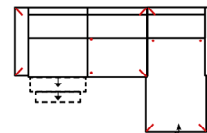

3MAL-10TBKR

Vorzugskombination
(incl. 2 Zierkissen)

Breite	-
Höhe	96 cm
Tiefe	-
Sitzhöhe	47 cm
Sitztiefe	-
Liegefläche	-
Stellfläche	268 x 163 cm