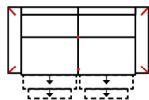

3MM
Sofa 3-sitzig
mit 2 elektr. Relaxfunktionen
(incl. 2 Zierkissen) (zweiteilig)