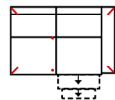

2MAR

Sofa 2-sitzig mit elektr. Relaxfunktion Armlehne rechts (incl. 1 Zierkissen) (zweiteilig)