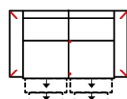

Modell: Vito_MAYLA

Artikelbezeichnung

3
Sofa 3-sitzig
(incl. 2 Zierkissen)
(zweiteilig)

3MM
Sofa 3-sitzig
mit 2 elektr. Relaxfunktionen
(incl. 2 Zierkissen) (zweiteilig)

3ML
Sofa 3-sitzig
mit elektr. Relaxfunktion links
(incl. 2 Zierkissen) (zweiteilig)

3MR
Sofa 3-sitzig
mit elektr. Relaxfunktion rechts
(incl. 2 Zierkissen) (zweiteilig)

2
Sofa 2-sitzig
(incl. 2 Zierkissen)
(zweiteilig)

Breite	190 cm	190 cm	190 cm	190 cm	159 cm
Höhe	96 cm	96 cm	96 cm	96 cm	96 cm
Tiefe	92 cm	92 cm	92 cm	92 cm	92 cm
Sitzhöhe	47 cm	47 cm	47 cm	47 cm	47 cm
Sitztiefe	52 cm	52 cm	52 cm	52 cm	52 cm
Liegefläche	-	-	-	-	-
Stellfläche	-	-	-	-	-
Stoffgruppe VI					
Stoffgruppe VII					
Stoffgruppe VIII					

Artikelbezeichnung

2MM
Sofa 2-sitzig
mit 2 elektr. Relaxfunktionen
(incl. 2 Zierkissen) (zweiteilig)

2ML
Sofa 2-sitzig
mit elektr. Relaxfunktion links
(incl. 2 Zierkissen) (zweiteilig)

2MR
Sofa 2-sitzig
mit elektr. Relaxfunktion rechts
(incl. 2 Zierkissen) (zweiteilig)

3L
Sofa 3-sitzig
Armlehne links
(incl. 1 Zierkissen)

3R
Sofa 3-sitzig
Armlehne rechts
(incl. 1 Zierkissen)

Breite	159 cm	159 cm	159 cm	172 cm	172 cm
Höhe	96 cm	96 cm	96 cm	96 cm	96 cm
Tiefe	92 cm	92 cm	92 cm	92 cm	92 cm
Sitzhöhe	47 cm	47 cm	47 cm	47 cm	47 cm
Sitztiefe	52 cm	52 cm	52 cm	52 cm	52 cm
Liegefläche	-	-	-	-	-
Stellfläche	-	-	-	-	-
Stoffgruppe VI					
Stoffgruppe VII					
Stoffgruppe VIII