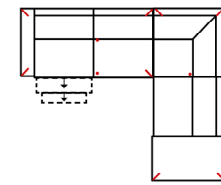

### 2L-E-3BB-10TTR

Vorzugskombination  
(incl. 4 Zierkissen)

Breite	-
Höhe	96 cm
Tiefe	-
Sitzhöhe	47 cm
Sitztiefe	-
Liegefläche	-
Stellfläche	232 x 341 x 163 cm

### 3MAL-20TTR

Vorzugskombination  
(incl. 2 Zierkissen)

Breite	-
Höhe	96 cm
Tiefe	-
Sitzhöhe	47 cm
Sitztiefe	-
Liegefläche	-
Stellfläche	263 x 225 cm