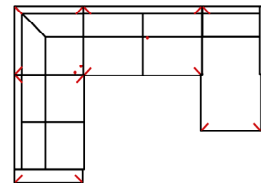

### 2MAL-E-3BB-10TBKR

Vorzugskombination  
(incl. 4 Zierkissen)

Breite	-
Höhe	96 cm
Tiefe	-
Sitzhöhe	47 cm
Sitztiefe	-
Liegefläche	-
Stellfläche	232 x 341 x 163 cm

Stoffgruppe VI

Stoffgruppe VII

Stoffgruppe VIII

### 2L-E-3BB-10TTR

Vorzugskombination  
(incl. 4 Zierkissen)

Breite	-
Höhe	96 cm
Tiefe	-
Sitzhöhe	47 cm
Sitztiefe	-
Liegefläche	-
Stellfläche	232 x 341 x 163 cm