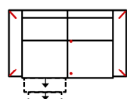

2ML
Sofa 2-sitzig
mit elektr. Relaxfunktion links
(incl. 2 Zierkissen) (zweiteilig)