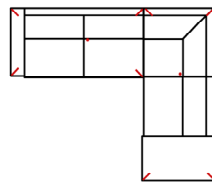

Artikelbezeichnung

3L-20TTR

Vorzugskombination
(incl. 2 Zierkissen)

Breite	-
Höhe	96 cm
Tiefe	-
Sitzhöhe	47 cm
Sitztiefe	-
Liegefläche	-
Stellfläche	263 x 225 cm

Stoffgruppe VI

Stoffgruppe VII

Stoffgruppe VIII