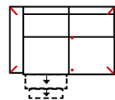

2MAL

Sofa 2-sitzig mit elektr. Relaxfunktion Armlehne links (incl. 1 Zierkissen) (zweiteilig)