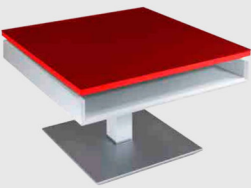

Rimini Slice

1S-2R-3T-4B-5N-6B-7J-P

- Tischplattenmaß: 0700 x 0700 mm
- Tischplattenausführung: Glas Optiwhite Satinato in RAL 9006 Weißaluminium hinterlackiert auf MDF Trägerplatte, farbig angepasst an die Korpusfarbe
- Tischbeinausführung: RAL 9003 Signalweiß lackiert
- Applikation/Bodenplatte: Titansilber lackiert
- Ablagefach: RAL 9003 Signalweiß lackiert
- Tischhöhe: 0470 bis 0650 mm
- Sonderausführung: Rollen