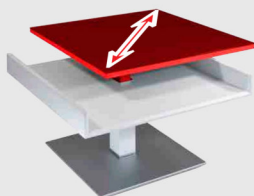

Rimini Slice

1S-2R-3T-4B-5N-6B-7J-P

- Tischplattenmaß: 0700 x 0700 mm
- Tischplattenausführung: Glas Optiwhite Satinato in RAL 9006 Weißaluminium hinterlackiert auf MDF Trägerplatte, farbig angepasst an die Korpusfarbe
- Tischbeinausführung: RAL 9003 Signalweiß lackiert
- Applikation/Bodenplatte: Titansilber lackiert
- Ablagefach: RAL 9003 Signalweiß lackiert
- Tischhöhe: 0470 bis 0650 mm
- Sonderausführung: Rollen