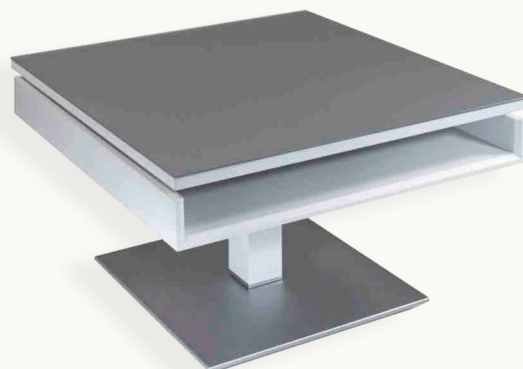

Rimini Slice

1S-2R-3T-4B-5N-6B-7J-P

- Tischplattenmaß: 0700 x 0700 mm
- Tischplattenausführung: Glas Optiwhite Satinato in RAL 9006 Weißaluminium hinterlackiert auf MDF Trägerplatte, farbig angepasst an die Korpusfarbe
- Tischbeinausführung: RAL 9003 Signalweiß lackiert
- Applikation/Bodenplatte: Titansilber lackiert
- Ablagefach: RAL 9003 Signalweiß lackiert
- Tischhöhe: 0470 bis 0650 mm
- Sonderausführung: Rollen