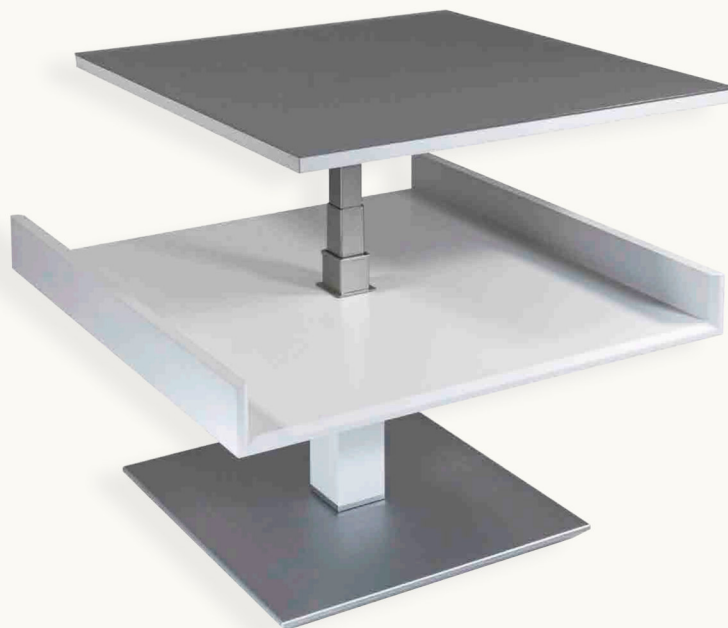

2. Tischbeine

HOLZ-TISCHBEINE						TISCHHÖHE	
Wild-eiche	Eiche wenge	Kern-buche	Nuss-baum	Kirsch-baum	Sonder-beizton	470 mm bis 650 mm Höhenverstellbar mit Comfort Lift und Tischplatte Diagonal verschiebbar	
					auf Anfrage		
METALL-TISCHBEINE							 Premium Rollen
Hochglanz verchromt	Nickel matt	Titan-silber lackiert	Goldfarbig lackiert	Kupferfarbig lackiert	Standard RAL Farben lackiert	Sonder RAL Farben lackiert	
					siehe unten	nach RAL-Karte	

Bodenplatte/ 3. Applikation (analog zur Bodenplatte)

verfügbare Bodenplatten nebst Applikationen:

- Titansilber mit Schliffoptik lackiert
- Anthrazit Metallic mit Schliffoptik lackiert

4. Ablagefach

Alle Couchtische haben ein, in Standard-Farben lackiertes, Ablagefach

Rimini Slice

1S-2R-3T-4B-5N-6B-7J-P

- Tischplattenmaß: 0700 x 0700 mm
- Tischplattenausführung: Glas Optiwhite Satinato in RAL 9006 Weißaluminium hinterlackiert auf MDF Trägerplatte, farbig angepasst an die Korpusfarbe
- Tischbeinausführung: RAL 9003 Signalweiß lackiert
- Applikation/Bodenplatte: Titansilber lackiert
- Ablagefach: RAL 9003 Signalweiß lackiert
- Tischhöhe: 0470 bis 0650 mm
- Sonderausführung: Rollen