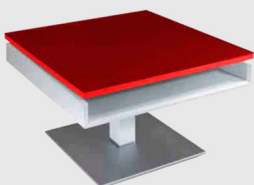

Rimini Slice

1S-2R-3T-4B-5N-6B-7J-P

- Tischplattenmaß: 0700 x 0700 mm
- Tischplattenausführung: Glas Optiwhite Satinato in RAL 9006 Weißaluminium hinterlackiert auf MDF Trägerplatte, farbig angepasst an die Korpusfarbe
- Tischbeinausführung: RAL 9003 Signalweiß lackiert
- Applikation/Bodenplatte: Titansilber lackiert
- Ablagefach: RAL 9003 Signalweiß lackiert
- Tischhöhe: 0470 bis 0650 mm
- Sonderausführung: Rollen