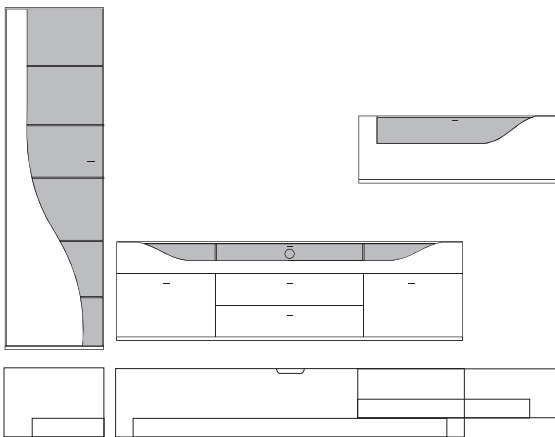

B:ca. 280 cm H:ca. 200 cm T:42,5 cm

9860 Vorschlag bestehend aus:

Unterteil mit 2 hohen Schubkästen außen, 2 Schubkästen mittig, 1 Klappe mit Klarglaseinsatz, Rückwand hinter Glas in **Absetzung**, zwei Glasstütze, Kabelführung im Abdeckblatt und Kabeldurchlass mittig. Wandbord in Korpusausführung mit Klarglasboden
Hängeelement 1 Klappe mit Klarglaseinsatz, Rückwand hinter Glas in **Absetzung**, ein Glasboden

B:ca. 287 cm H:216 cm T:42,5 cm

9890 Vorschlag bestehend aus:

Vitrine, 1 Tür links angeschlagen mit geschwungenem Klarglaseinsatz, Rückwand hinter Glas in **Absetzung**, 5 Glasböden Unterteil, 2 hohe Schubkästen außen, 2 Schubkästen mittig, 1 Klappe mit Klarglaseinsatz, Rückwand hinter Glas in **Absetzung**, zwei Glasstütze, Kabelführung im Abdeckblatt und Kabeldurchlass mittig. Wandbord in Korpusausführung mit Klarglasboden

Front	Korpus	Absetzung
Lack	Lack	
Lack	Lack	Lack
Lack	Lack	Furnier

Ansicht

Bestell-Warenbeschreibung
Nr.

B:ca. 287 cm H:216 cm T:42,5 cm

9910 Vorschlag bestehend aus:

Hängeschrank, 1 Tür links angeschlagen mit geschwungenem Klarglaseinsatz,
Rückwand hinter Glas in **Absetzung**, 5 Glasböden
Unterteil, 2 hohe Schubkästen außen, 2 Schubkästen mittig,
1 Klappe mit Klarglaseinsatz, Rückwand hinter Glas in **Absetzung**,
zwei Glasstütze, Kabelführung im Abdeckblatt
und Kabeldurchlass mittig.
Wandbord in Korpusausführung mit Klarglasboden

B:ca. 348 cm H:216 cm T:42,5 cm

9900 Vorschlag bestehend aus:

Vitrine, 1 Tür links angeschlagen mit geschwungenem Klarglaseinsatz,
Rückwand hinter Glas in **Absetzung**, 5 Glasböden
Unterteil, 2 hohe Schubkästen außen, 2 Schubkästen mittig,
1 Klappe mit Klarglaseinsatz, Rückwand hinter Glas in **Absetzung**,
zwei Glasstütze, Kabelführung im Abdeckblatt
und Kabeldurchlass mittig.
Hängeelement 1 Klappe mit Klarglaseinsatz,
Rückwand hinter Glas in **Absetzung**, ein Glasboden