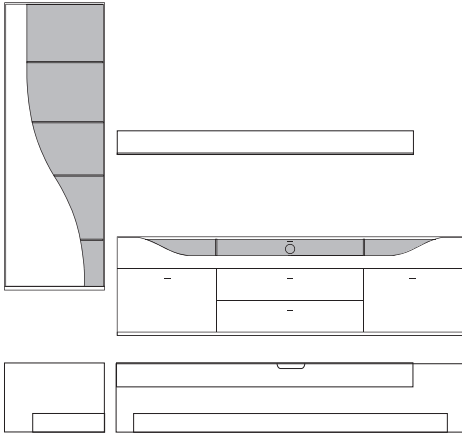

B:ca. 287 cm H:216 cm T:42,5 cm

9890 Vorschlag bestehend aus:

Vitrine, 1 Tür links angeschlagen mit geschwungenem Klarglaseinsatz, Rückwand hinter Glas in **Absetzung**, 5 Glasböden Unterteil, 2 hohe Schubkästen außen, 2 Schubkästen mittig, 1 Klappe mit Klarglaseinsatz, Rückwand hinter Glas in **Absetzung**, zwei Glasstütze, Kabelführung im Abdeckblatt und Kabeldurchlass mittig. Wandbord in Korpusausführung mit Klarglasboden

9891 wie oben jedoch spiegelbildlich

gegen Aufpreis:

- 701306** 6er Satz LED Mini-Strahler
Beleuchtungssteuerung durch Funkfernbedienung
- 701313** 3er Satz LED Einbaustrahler Unterteil
Beleuchtungssteuerung durch Funkfernbedienung
- 701328** LED Wandbordhinterleuchtung 180 cm
Beleuchtungssteuerung durch Funkfernbedienung
- 0606** 4-Kanal Funkfernbedienung mit 2 Empfängern (bis zu 4 Empfänger möglich).
Empfänger mit 6 Anschlüssen (bis zu 6 Beleuchtungen gleichzeitig schaltbar)

Front	Korpus	Absetzung
Lack	Lack	
Lack	Lack	Lack
Lack	Lack	Furnier

Ansicht

Bestell-Warenbeschreibung
Nr.

B:ca. 287 cm H:216 cm T:42,5 cm

9910 Vorschlag bestehend aus:

Hängeschrank, 1 Tür links angeschlagen mit geschwungenem Klarglaseinsatz,
Rückwand hinter Glas in **Absetzung**, 5 Glasböden
Unterteil, 2 hohe Schubkästen außen, 2 Schubkästen mittig,
1 Klappe mit Klarglaseinsatz, Rückwand hinter Glas in **Absetzung**,
zwei Glasstütze, Kabelführung im Abdeckblatt
und Kabeldurchlass mittig.
Wandbord in Korpusausführung mit Klarglasboden

B:ca. 348 cm H:216 cm T:42,5 cm

9900 Vorschlag bestehend aus:

Vitrine, 1 Tür links angeschlagen mit geschwungenem Klarglaseinsatz,
Rückwand hinter Glas in **Absetzung**, 5 Glasböden
Unterteil, 2 hohe Schubkästen außen, 2 Schubkästen mittig,
1 Klappe mit Klarglaseinsatz, Rückwand hinter Glas in **Absetzung**,
zwei Glasstütze, Kabelführung im Abdeckblatt
und Kabeldurchlass mittig.
Hängeelement 1 Klappe mit Klarglaseinsatz,
Rückwand hinter Glas in **Absetzung**, ein Glasboden