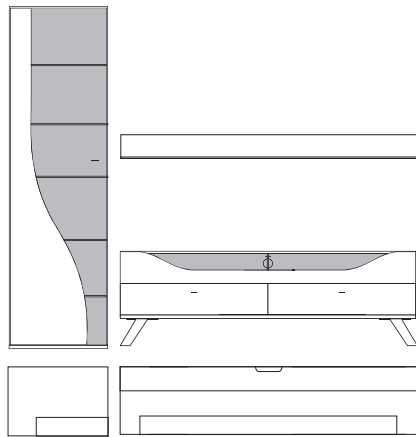

Front	Korpus	Absetzung
Lack	Lack	
Lack	Lack	Lack
Lack	Lack	Furnier

	= Front- Korpusausführung
	= Absetzung

Ansicht

Bestell- Warenbeschreibung
Nr.

B:ca. 257 cm H:216 cm T:42,5 cm

9870 Vorschlag bestehend aus: