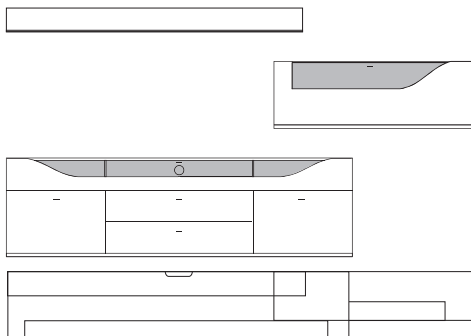

Front	Korpus	Absetzung
Lack	Lack	
Lack	Lack	Lack
Lack	Lack	Furnier

Ansicht

Bestell- Warenbeschreibung
Nr.

B:ca. 280 cm H:ca. 157 cm T:42,5 cm

9850 Vorschlag bestehend aus:

Unterteil auf Chromfüßen mit 2 Schubkästen, 1 Klappe mit Klarglaseinsatz, Rückwand hinter Glas in **Absetzung**, eine Glasstütze, Kabelführung im Abdeckblatt und Kabeldurchlass mittig. Wandbord in Korpusausführung mit Klarglasboden
Hängeelement 1 Klappe mit Klarglaseinsatz, Rückwand hinter Glas in **Absetzung**, ein Glasboden

9851 Vorschlag wie oben jedoch spiegelbildlich

gegen Aufpreis:

701312 2er Satz LED Einbaustrahler Unterteil
Beleuchtungssteuerung durch Funkfernbedienung

701311 1er Satz LED Einbaustrahler Hängeelement
Beleuchtungssteuerung durch Funkfernbedienung

B:ca. 280 cm H:ca. 200 cm T:42,5 cm

9860 Vorschlag bestehend aus:

Unterteil mit 2 hohen Schubkästen außen, 2 Schubkästen mittig, 1 Klappe mit Klarglaseinsatz, Rückwand hinter Glas in **Absetzung**, zwei Glasstütze, Kabelführung im Abdeckblatt und Kabeldurchlass mittig. Wandbord in Korpusausführung mit Klarglasboden
Hängeelement 1 Klappe mit Klarglaseinsatz, Rückwand hinter Glas in **Absetzung**, ein Glasboden