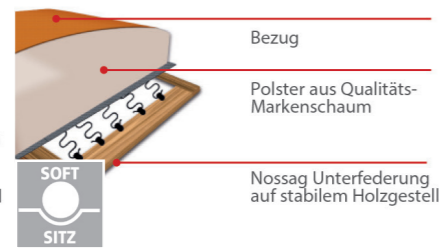

Möbel Letz GmbH
Am Gewerbepark 11
06895 Zahna-Elster

Tel.: 035383 - 6018 50

Fax.: 035383 - 6018 17

Modell KIEL

PASST
IMMER

Sitzhärten:

Komfortsitz mit Federkern

Softsitz mit Markenschaum

Sitzhöhe:

3 Sitzhöhen zur Auswahl

3 Sitzhöhen durch unterschiedlich hohe Möbelgleiter. Nicht möglich bei Funktionselementen. Dadurch ändert sich auch die Rückenhöhe.

Qualität

Beste Verarbeitung
Deutsche Qualität
Wir sichern Arbeitsplätze
in Deutschland!