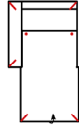

Modell: MAYLA

Artikelbezeichnung

10TBKL

Ottomane Armlehne links
mit Bettkasten
(incl. 1 Zierkissen)