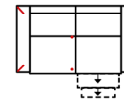

Artikelbezeichnung

2MM
Sofa 2-sitzig
mit 2 elektr. Relaxfunktionen
(incl. 2 Zierkissen) (zweiteilig)

2ML
Sofa 2-sitzig
mit elektr. Relaxfunktion links
(incl. 2 Zierkissen) (zweiteilig)

2MR
Sofa 2-sitzig
mit elektr. Relaxfunktion rechts
(incl. 2 Zierkissen) (zweiteilig)