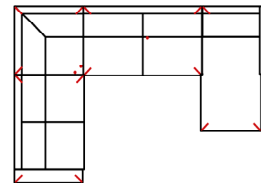

Modell: MAYLA

Artikelbezeichnung

2MAL-E-3BB-10TBKR

Vorzugskombination
(incl. 4 Zierkissen)

Breite	-
Höhe	96 cm
Tiefe	-
Sitzhöhe	47 cm
Sitztiefe	-
Liegefläche	-
Stellfläche	232 x 341 x 163 cm
Stoffgruppe VI	
Stoffgruppe VII	
Stoffgruppe VIII	

2L-E-3BB-10TTR

Vorzugskombination
(incl. 4 Zierkissen)

Breite	-
Höhe	96 cm
Tiefe	-
Sitzhöhe	47 cm
Sitztiefe	-
Liegefläche	-
Stellfläche	232 x 341 x 163 cm
Stoffgruppe VI	
Stoffgruppe VII	
Stoffgruppe VIII	