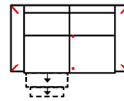

2ML
Sofa 2-sitzig
mit elektr. Relaxfunktion links
(incl. 2 Zierkissen) (zweiteilig)