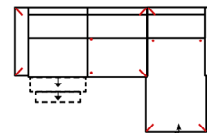

3L-20TTR

Vorzugskombination
(incl. 2 Zierkissen)

Breite	-
Höhe	96 cm
Tiefe	-
Sitzhöhe	47 cm
Sitztiefe	-
Liegefläche	-
Stellfläche	263 x 225 cm
Stoffgruppe VI	
Stoffgruppe VII	
Stoffgruppe VIII	

3MAL-10TBKR

Vorzugskombination
(incl. 2 Zierkissen)

Breite	-
Höhe	96 cm
Tiefe	-
Sitzhöhe	47 cm
Sitztiefe	-
Liegefläche	-
Stellfläche	268 x 163 cm
Stoffgruppe VI	
Stoffgruppe VII	
Stoffgruppe VIII	

3L-10TTR

Vorzugskombination
(incl. 2 Zierkissen)