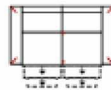

**2ML**  
Sofa 2-sitzig  
mit elektr. Relaxfunktion links  
(incl. 2 Zierkissen) (zweiteilig)

**2MR**  
Sofa 2-sitzig  
mit elektr. Relaxfunktion rechts  
(incl. 2 Zierkissen) (zweiteilig)

Breite  
Höhe  
Tiefe  
Sitzhöhe  
Sitztiefe  
Liegefläche  
Stellfläche