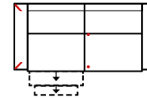

Breite	-
Höhe	96 cm
Tiefe	-
Sitzhöhe	47 cm
Sitztiefe	-
Liegefläche	-
Stellfläche	268 x 163 cm
Stoffgruppe VI	
Stoffgruppe VII	
Stoffgruppe VIII	

Modell: MAYLA

Artikelbezeichnung

3
Sofa 3-sitzig
(incl. 2 Zierkissen)
(zweiteilig)

3MM
Sofa 3-sitzig
mit 2 elektr. Relaxfunktionen
(incl. 2 Zierkissen) (zweiteilig)

3ML
Sofa 3-sitzig
mit elektr. Relaxfunktion links
(incl. 2 Zierkissen) (zweiteilig)

3MR
Sofa 3-sitzig
mit elektr. Relaxfunktion rechts
(incl. 2 Zierkissen) (zweiteilig)