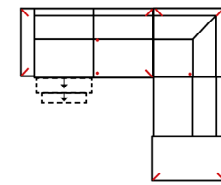

Modell: MAYLA

Artikelbezeichnung

2MAL-E-3BB-10TBKR

Vorzugskombination
(incl. 4 Zierkissen)

Breite	-
Höhe	96 cm
Tiefe	-
Sitzhöhe	47 cm
Sitztiefe	-
Liegefläche	-
Stellfläche	232 x 341 x 163 cm
Stoffgruppe VI	
Stoffgruppe VII	
Stoffgruppe VIII	

2L-E-3BB-10TTR

Vorzugskombination
(incl. 4 Zierkissen)

Breite	-
Höhe	96 cm
Tiefe	-
Sitzhöhe	47 cm
Sitztiefe	-
Liegefläche	-
Stellfläche	232 x 341 x 163 cm
Stoffgruppe VI	
Stoffgruppe VII	
Stoffgruppe VIII	

3MAL-20TTR

Vorzugskombination
(incl. 2 Zierkissen)

Breite	-
Höhe	96 cm
Tiefe	-
Sitzhöhe	47 cm
Sitztiefe	-
Liegefläche	-
Stellfläche	263 x 225 cm
Stoffgruppe VI	
Stoffgruppe VII	
Stoffgruppe VIII	

Artikelbezeichnung