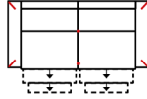

3MM
Sofa 3-sitzig
mit 2 elektr. Relaxfunktionen
(incl. 2 Zierkissen) (zweiteilig)