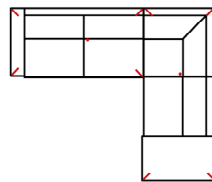

Artikelbezeichnung

3L-20TTR

Vorzugskombination
(incl. 2 Zierkissen)

Breite	-
Höhe	96 cm
Tiefe	-
Sitzhöhe	47 cm
Sitztiefe	-
Liegefläche	-
Stellfläche	263 x 225 cm
Stoffgruppe VI	
Stoffgruppe VII	
Stoffgruppe VIII