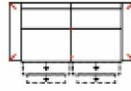

3MM
Sofa 3-sitzig
mit 2 elektr. Relaxfunktionen
(incl. 2 Zierkissen) (zweiteilig)