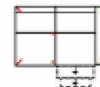

2MAR

Sofa 2-sitzig mit elektr. Relaxfunktion Armlehne rechts (incl. 1 Zierkissen) (zweiteilig)

Breite	141 cm
Höhe	96 cm
Tiefe	92 cm
Sitzhöhe	47 cm
Sitztiefe	52 cm
Liegefläche	-
Stellfläche	-