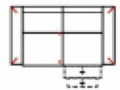

Breite	190 cm
Höhe	96 cm
Tiefe	92 cm
Sitzhöhe	47 cm
Sitztiefe	52 cm
Liegefläche	-
Stellfläche	-

Breite	190 cm
Höhe	96 cm
Tiefe	92 cm
Sitzhöhe	47 cm
Sitztiefe	52 cm
Liegefläche	-
Stellfläche	-

Breite	190 cm
Höhe	96 cm
Tiefe	92 cm
Sitzhöhe	47 cm
Sitztiefe	52 cm
Liegefläche	-
Stellfläche	-

**2ML**  
Sofa 2-sitzig  
mit elektr. Relaxfunktion links  
(incl. 2 Zierkissen) (zweiteilig)

**2MR**  
Sofa 2-sitzig  
mit elektr. Relaxfunktion rechts  
(incl. 2 Zierkissen) (zweiteilig)

Breite  
Höhe  
Tiefe  
Sitzhöhe  
Sitztiefe  
Liegefläche  
Stellfläche