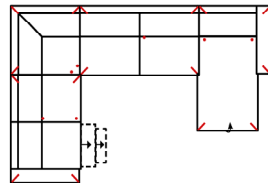

Massangabe ca. in cm	Breite	Höhe	Tiefe	Sitzhöhe	Liegefläche	Stellfläche
Mayla 3MAL-1OTBKR	-	96 cm	-	47 cm	-	268 x 163 cm

mögliche Abkürzungen der Typenbezeichnung

.. L	links
.. R	rechts
.. 3	Sofa 3-sitzig
.. 2	Sofa2- sitzig
.. 1	Element / Sessel
.. ER	Ecke mit Relaxfunktion
.. E	Ecke ohne Relaxfunktion
.. ERZ	Ecke mit Relaxfunktion - zerlegbar
.. BK	Bettkasten
.. F	Funktion
.. BB	ohne Armteil
.. KBB	mit Bettkasten, ohne Armteil
.. OTT	Ottomane mit AL. Rechts o. Links
.. M	Motor (elekt. Sitzverstellung)

Modell: MAYLA

Artikelbezeichnung

2MAL-E-3BB-10TBKR

Vorzugskombination
(incl. 4 Zierkissen)

Breite	-
Höhe	96 cm
Tiefe	-
Sitzhöhe	47 cm
Sitztiefe	-
Liegefläche	-
Stellfläche	232 x 341 x 163 cm
Stoffgruppe VI	
Stoffgruppe VII	
Stoffgruppe VIII	