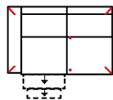

Artikelbezeichnung

2MAL

Sofa 2-sitzig mit elektr. Relaxfunktion Armlehne links (incl. 1 Zierkissen) (zweiteilig)