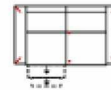

Breite	190 cm
Höhe	96 cm
Tiefe	92 cm
Sitzhöhe	47 cm
Sitztiefe	52 cm
Liegefläche	-
Stellfläche	-

Breite	190 cm
Höhe	96 cm
Tiefe	92 cm
Sitzhöhe	47 cm
Sitztiefe	52 cm
Liegefläche	-
Stellfläche	-

Breite	190 cm
Höhe	96 cm
Tiefe	92 cm
Sitzhöhe	47 cm
Sitztiefe	52 cm
Liegefläche	-
Stellfläche	-

**2ML**  
Sofa 2-sitzig  
mit elektr. Relaxfunktion links  
(incl. 2 Zierkissen) (zweiteilig)

**2MR**  
Sofa 2-sitzig  
mit elektr. Relaxfunktion rechts  
(incl. 2 Zierkissen) (zweiteilig)

Breite  
Höhe  
Tiefe  
Sitzhöhe  
Sitztiefe  
Liegefläche  
Stellfläche