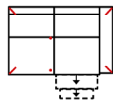

2BB

Sofa 2-sitzig ohne Armlehnen (incl. 1 Zierkissen)

1

Sessel

1M

Sessel mit elektr. Relaxfunktion

Breite	141 cm	141 cm	123 cm	98 cm	98 cm
Höhe	96 cm	96 cm	96 cm	96 cm	96 cm
Tiefe	92 cm	92 cm	92 cm	92 cm	92 cm
Sitzhöhe	47 cm	47 cm	47 cm	47 cm	47 cm
Sitztiefe	52 cm	52 cm	52 cm	52 cm	52 cm
Liegefläche	-	-	-	-	-
Stellfläche	-	-	-	-	-
Stoffgruppe VI					
Stoffgruppe VII					
Stoffgruppe VIII					