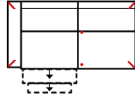

Modell: MAYLA

Artikelbezeichnung

3MAL

Sofa 3-sitzig mit elektr. Relaxfunktion Armlehne links (incl. 1 Zierkissen) (zweiteilig)