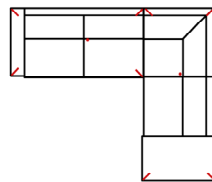

Modell: MAYLA

Artikelbezeichnung

2MAL-E-3BB-10TBKR

Vorzugskombination
(incl. 4 Zierkissen)

Breite	-
Höhe	96 cm
Tiefe	-
Sitzhöhe	47 cm
Sitztiefe	-
Liegefläche	-
Stellfläche	232 x 341 x 163 cm
Stoffgruppe VI	
Stoffgruppe VII	
Stoffgruppe VIII	

2L-E-3BB-10TTR

Vorzugskombination
(incl. 4 Zierkissen)

Breite	-
Höhe	96 cm
Tiefe	-
Sitzhöhe	47 cm
Sitztiefe	-
Liegefläche	-
Stellfläche	232 x 341 x 163 cm
Stoffgruppe VI	
Stoffgruppe VII	
Stoffgruppe VIII	

3MAL-20TTR

Vorzugskombination
(incl. 2 Zierkissen)

Breite	-
Höhe	96 cm
Tiefe	-
Sitzhöhe	47 cm
Sitztiefe	-
Liegefläche	-
Stellfläche	263 x 225 cm
Stoffgruppe VI	
Stoffgruppe VII	
Stoffgruppe VIII	

Artikelbezeichnung

3L-20TTR

Vorzugskombination
(incl. 2 Zierkissen)

Breite	-
Höhe	96 cm
Tiefe	-
Sitzhöhe	47 cm
Sitztiefe	-
Liegefläche	-
Stellfläche	263 x 225 cm
Stoffgruppe VI	
Stoffgruppe VII	
Stoffgruppe VIII	

3MAL-10TBKR