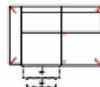

Breite	141 cm
Höhe	96 cm
Tiefe	92 cm
Sitzhöhe	47 cm
Sitztiefe	52 cm
Liegefläche	-
Stellfläche	-

**2MAL**

Sofa 2-sitzig mit elektr. Relaxfunktion Armlehne links (incl. 1 Zierkissen) (zweiteilig)

Breite	141 cm
Höhe	96 cm
Tiefe	92 cm
Sitzhöhe	47 cm
Sitztiefe	52 cm
Liegefläche	-
Stellfläche	-