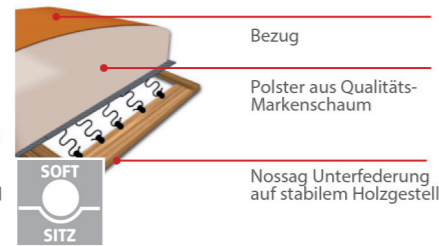

Möbel Letz GmbH
Am Gewerbepark 11
06895 Zahna-Elster

Tel.: 035383 - 6018 50

Fax.: 035383 - 6018 17

Modell KIEL

PASST
IMMER

Sitzhärten:

Komfortsitz mit Federkern

Softsitz mit Markenschaum

Sitzhöhe:

3 Sitzhöhen zur Auswahl

3 Sitzhöhen durch unterschiedlich hohe Möbelgleiter. Nicht möglich bei Funktionselementen. Dadurch ändert sich auch die Rückenhöhe.

Qualität

Beste Verarbeitung
Deutsche Qualität
Wir sichern Arbeitsplätze
in Deutschland!