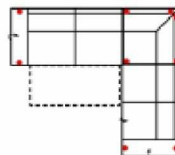

3FL-20TTR

Vorzugskombination
(incl. 2 Zierkissen)

mit Schlaffunktion

Breite	
Höhe	94 cm
Tiefe	-
Sitzhöhe	47 cm
Sitztiefe	-
Liegefläche	198 x 120 cm
Stellfläche	275 x 227 cm
Stoffgruppe VI	
Stoffgruppe VII	
Stoffgruppe VIII	

3L-20TTR

Vorzugskombination
(incl. 2 Zierkissen)

Breite	-
Höhe	94 cm
Tiefe	-
Sitzhöhe	47 cm
Sitztiefe	-
Liegefläche	-
Stellfläche	275 x 227 cm
Stoffgruppe VI	
Stoffgruppe VII	
Stoffgruppe VIII	

Artikelbezeichnung

3FL-E-2BKR

Vorzugskombination
(incl. 3 Zierkissen)

mit Schlaffunktion und Bettkasten

Breite	
Höhe	94 cm
Tiefe	-
Sitzhöhe	47 cm
Sitztiefe	-
Liegefläche	198 x 120 cm
Stellfläche	272 x 241 cm
Stoffgruppe VI	
Stoffgruppe VII	
Stoffgruppe VIII	