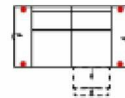

Breite	177 cm
Höhe	94 cm
Tiefe	94 cm
Sitzhöhe	47 cm
Sitztiefe	54 cm
Liegefläche	-
Stellfläche	-

Stoffgruppe VI	
Stoffgruppe VII	
Stoffgruppe VIII