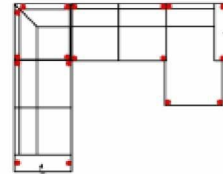

3L-E-3BB-10TTR

Vorzugskombination
(incl. 4 Zierkissen)

Breite	-
Höhe	94 cm
Tiefe	-
Sitzhöhe	47 cm
Sitztiefe	-
Liegefläche	-
Stellfläche	272 x 350 x 165 cm
Stoffgruppe VI	
Stoffgruppe VII	
Stoffgruppe VIII