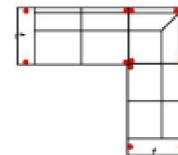

3L-20TTR

Vorzugskombination
(incl. 2 Zierkissen)

Breite	-
Höhe	94 cm
Tiefe	-
Sitzhöhe	47 cm
Sitztiefe	-
Liegefläche	-
Stellfläche	275 x 227 cm
Stoffgruppe VI	
Stoffgruppe VII	
Stoffgruppe VIII	

Artikelbezeichnung

3FL-E-2BKR

Vorzugskombination
(incl. 3 Zierkissen)

mit Schlaffunktion und Bettkasten

Breite	
Höhe	94 cm
Tiefe	-
Sitzhöhe	47 cm
Sitztiefe	-
Liegefläche	198 x 120 cm
Stellfläche	272 x 241 cm
Stoffgruppe VI	
Stoffgruppe VII	
Stoffgruppe VIII	

3L-E-2R

Vorzugskombination
(incl. 4 Zierkissen)

Breite	-
Höhe	94 cm
Tiefe	-
Sitzhöhe	47 cm
Sitztiefe	-
Liegefläche	-
Stellfläche	272 x 241 cm
Stoffgruppe VI	
Stoffgruppe VII	
Stoffgruppe VIII	

JANUR

Artikelbezeichnung