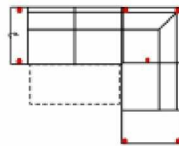

Vorzugskombination
(incl. 4 Zierkissen)

Breite	-
Höhe	94 cm
Tiefe	-
Sitzhöhe	47 cm
Sitztiefe	-
Liegefläche	-
Stellfläche	272 x 350 x 165 cm
Stoffgruppe VI	
Stoffgruppe VII	
Stoffgruppe VIII	

Artikelbezeichnung

3FL-20TTR

Vorzugskombination
(incl. 2 Zierkissen)

mit Schlaffunktion

Breite	
Höhe	94 cm
Tiefe	-
Sitzhöhe	47 cm
Sitztiefe	-
Liegefläche	198 x 120 cm
Stellfläche	275 x 227 cm
Stoffgruppe VI	
Stoffgruppe VII	
Stoffgruppe VIII	