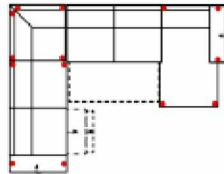

JANUR

Artikelbezeichnung

3MAL-E-3FBB-10TTR

Vorzugskombination
(incl. 4 Zierkissen)

mit Schlaf- und Relaxfunktion

Breite	
Höhe	94 cm
Tiefe	-
Sitzhöhe	47 cm
Sitztiefe	-
Liegefläche	268 x 120 cm
Stellfläche	272 x 350 x 165 cm
Stoffgruppe VI	
Stoffgruppe VII	
Stoffgruppe VIII