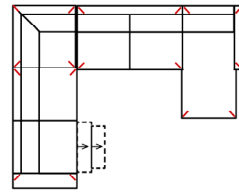

3MAL-E-3BB-10TTR

Vorzugskombination
(incl. 4 Zierkissen)

Breite	-
Höhe	97 cm
Tiefe	-
Sitzhöhe	47 cm
Sitztiefe	-
Liegefläche	-
Stellfläche	268 x 350 x 165 cm
Stoffgruppe VI	
Stoffgruppe VII	
Stoffgruppe VIII