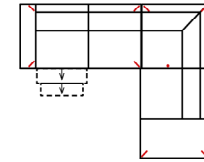

3MAL-20TTR

Vorzugskombination
(incl. 2 Zierkissen)

Breite	-
Höhe	97 cm
Tiefe	-
Sitzhöhe	47 cm
Sitztiefe	-
Liegefläche	-
Stellfläche	268 x 225 cm
Stoffgruppe VI	
Stoffgruppe VII	
Stoffgruppe VIII