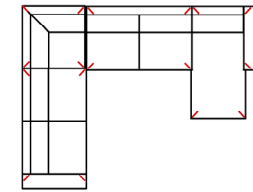

#### 3MAL-E-3BB-10TTR

Vorzugskombination  
(incl. 4 Zierkissen)

Breite	-
Höhe	97 cm
Tiefe	-
Sitzhöhe	47 cm
Sitztiefe	-
Liegefläche	-
Stellfläche	268 x 350 x 165 cm
Stoffgruppe VI	
Stoffgruppe VII	
Stoffgruppe VIII	

#### 3L-E-3BB-10TTR

Vorzugskombination  
(incl. 4 Zierkissen)

Breite	-
Höhe	97 cm
Tiefe	-
Sitzhöhe	47 cm
Sitztiefe	-
Liegefläche	-
Stellfläche	268 x 350 x 165 cm
Stoffgruppe VI	
Stoffgruppe VII	
Stoffgruppe VIII	