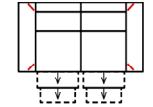

3MR

Sofa 3-sitzig
mit elektr. Relaxfunktion rechts
(incl. 2 Zierkissen) (zweiteilig)

2

Sofa 2-sitzig
(incl. 2 Zierkissen)
(zweiteilig)

2MM

Sofa 2-sitzig
mit 2 elektr. Relaxfunktionen
(incl. 2 Zierkissen) (zweiteilig)

Breite	200 cm	200 cm	200 cm	200 cm	168 cm	168 cm
Höhe	97 cm	97 cm	97 cm	97 cm	97 cm	97 cm
Tiefe	95 cm	95 cm	95 cm	95 cm	95 cm	95 cm
Sitzhöhe	47 cm	47 cm	47 cm	47 cm	47 cm	47 cm
Sitztiefe	55 cm	55 cm	55 cm	55 cm	55 cm	55 cm
Liegefläche	-	-	-	-	-	-
Stellfläche	-	-	-	-	-	-
Stoffgruppe VI						
Stoffgruppe VII						
Stoffgruppe VIII						