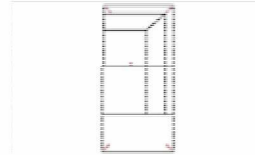

Mehrpreis für Seitenteile echt bezogen

LERAJA

Artikelbezeichnung

1BB

Element 1-sitzig ohne Armlehnen (incl. 1 Zierkissen)

2OTTL

Ottomane 2-sitzig links (incl. 1 Zierkissen)

2OTTR

Ottomane 2-sitzig rechts (incl. 1 Zierkissen)

1OTTL

Ottomane Armlehne links (incl. 1 Zierkissen)

Breite	62 cm	101 cm	101 cm	105 cm
Höhe	97 cm	97 cm	97 cm	97 cm
Tiefe	95 cm	225 cm	225 cm	165 cm
Sitzhöhe	47 cm	47 cm	47 cm	47 cm
Sitztiefe	55 cm	55 cm/187 cm	55 cm/187 cm	124 cm
Liegefläche	-	-	-	-
Stellfläche	-	-	-	-
Stoffgruppe VI				
Stoffgruppe VII				
Stoffgruppe VIII				