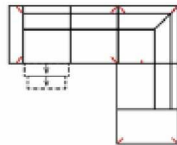

Alle Maße sind ca. Angaben und unterliegen produktionsbedingten Toleranzen. Die abgebildeten Modelle und Skizzen sind unverbindlich und können sich ändern !

LERAJA

Artikelbezeichnung

3MAL-10TTR

Vorzugskombination
(incl. 2 Zierkissen)

mit elektrischer Relaxfunktion

Breite	
Höhe	97 cm
Tiefe	-
Sitzhöhe	47 cm
Sitztiefe	-
Liegefläche	-
Stellfläche	282 x 165 cm
Stoffgruppe VI	
Stoffgruppe VII	
Stoffgruppe VIII	

3L-10TTR

Vorzugskombination
(incl. 2 Zierkissen)

Breite	-
Höhe	97 cm
Tiefe	-
Sitzhöhe	47 cm
Sitztiefe	-
Liegefläche	-
Stellfläche	282 x 165 cm
Stoffgruppe VI	
Stoffgruppe VII	
Stoffgruppe VIII	

Artikelbezeichnung

3MAL-20TTR

Vorzugskombination
(incl. 2 Zierkissen)