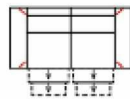

2MM
Sofa 2-sitzig
mit 2 elektr. Relaxfunktionen
(incl. 2 Zierkissen) (zweiteilig)