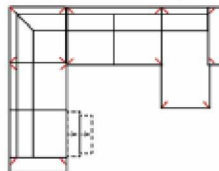

Breite	-
Höhe	97 cm
Tiefe	-
Sitzhöhe	47 cm
Sitztiefe	-
Liegefläche	-
Stellfläche	282 x 165 cm
Stoffgruppe VI	
Stoffgruppe VII	
Stoffgruppe VIII	

Artikelbezeichnung

3MAL-20TTR

Vorzugskombination
(incl. 2 Zierkissen)

mit elektrischer Relaxfunktion

Breite	
Höhe	97 cm
Tiefe	-
Sitzhöhe	47 cm
Sitztiefe	-
Liegefläche	-
Stellfläche	278 x 225 cm
Stoffgruppe VI	
Stoffgruppe VII	
Stoffgruppe VIII	

3L-20TTR

Vorzugskombination
(incl. 2 Zierkissen)

Breite	-
Höhe	97 cm
Tiefe	-
Sitzhöhe	47 cm
Sitztiefe	-
Liegefläche	-
Stellfläche	278 x 225 cm
Stoffgruppe VI	
Stoffgruppe VII	
Stoffgruppe VIII	

Artikelbezeichnung

3MAL-E-3BB-10TTR

Vorzugskombination
(incl. 4 Zierkissen)