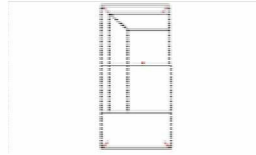

Mehrpreis für Seitenteile echt bezogen

LERAJA

Artikelbezeichnung

1BB

Element 1-sitzig ohne Armlehnen (incl. 1 Zierkissen)

2OTTL

Ottomane 2-sitzig links (incl. 1 Zierkissen)

2OTTR