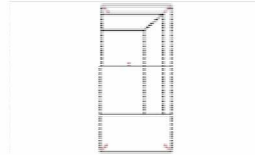

2OTTR

Ottomane 2-sitzig rechts (incl. 1 Zierkissen)

1OTTL

Ottomane Armlehne links (incl. 1 Zierkissen)

Breite	62 cm	101 cm	101 cm	105 cm
Höhe	97 cm	97 cm	97 cm	97 cm
Tiefe	95 cm	225 cm	225 cm	165 cm
Sitzhöhe	47 cm	47 cm	47 cm	47 cm
Sitztiefe	55 cm	55 cm/187 cm	55 cm/187 cm	124 cm
Liegefläche	-	-	-	-
Stellfläche	-	-	-	-
Stoffgruppe VI				
Stoffgruppe VII				
Stoffgruppe VIII				

Artikelbezeichnung

1OTTR

Ottomane/Armlehne rechts (incl. 1 Zierkissen)

OTTL

Ottomane links (für L-Form Ecke nötig) (incl. 1 Zierkissen)

OTTR

Ottomane rechts (für L-Form Ecke nötig) (incl. 1 Zierkissen)

E

Ecke ohne Relaxfunktion (incl. 1 Zierkissen)

Breite	105 cm	136 cm	136 cm	91 cm
Höhe	97 cm	97 cm	97 cm	97 cm
Tiefe	165 cm	98 cm	98 cm	91 cm
Sitzhöhe	47 cm	47 cm	47 cm	47 cm
Sitztiefe	124 cm	55 cm	55 cm	53 cm
Liegefläche	-	-	-	-
Stellfläche	-	-	-	91 x 91 cm
Stoffgruppe VI				
Stoffgruppe VII				
Stoffgruppe VIII				

Artikelbezeichnung

KS

Kopfstütze

KSP

Kopfstütze Premium (verstellbar)

HOCKERBANK

Hockerbank

HOCKER

Hocker

Breite	51 cm	51 cm	98 cm	60 cm
Höhe	-	-	47 cm	47 cm
Tiefe	-	-	67 cm	60 cm
Sitzhöhe	-	-	47 cm	47 cm
Sitztiefe	-	-	67 cm	60 cm
Liegefläche	-	-	-	-
Stellfläche	-	-	-	-
Stoffgruppe VI				
Stoffgruppe VII				
Stoffgruppe VIII				

Mehrpreis für Seitenteile echt bezogen