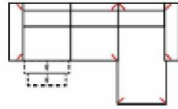

Bitte geben Sie bei der Ihrer Bestellung unbedingt folgende Informationen an:

Modellname

Typenbezeichnung

Bitte genau angeben welcher Stoff für Sitz, für Korpus und für Zierkissen sein soll

Massangabe ca. in cm	Breite	Höhe	Tiefe	Sitzhöhe	Liegefläche	Stellfläche
3L-1OTTR	-	97 cm	-	47 cm	-	282 x 165 cm

Alle Maße sind ca. Angaben und unterliegen produktionsbedingten Toleranzen. Die abgebildeten Modelle und Skizzen sind unverbindlich und können sich ändern !

LERAJA

Artikelbezeichnung

3MAL-10TTR

Vorzugskombination
(incl. 2 Zierkissen)