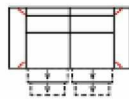

2MM
Sofa 2-sitzig
mit 2 elektr. Relaxfunktionen
(incl. 2 Zierkissen) (zweiteilig)