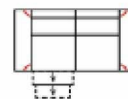

Breite	200 cm	200 cm	200 cm	200 cm
Höhe	97 cm	97 cm	97 cm	97 cm
Tiefe	95 cm	95 cm	95 cm	95 cm
Sitzhöhe	47 cm	47 cm	47 cm	47 cm
Sitztiefe	55 cm	55 cm	55 cm	55 cm
Liegefläche	-	-	-	-
Stellfläche	-	-	-	-
Stoffgruppe VI				
Stoffgruppe VII				
Stoffgruppe VIII				

Artikelbezeichnung

2
Sofa 2-sitzig
(incl. 2 Zierkissen)
(zweiteilig)

2MM
Sofa 2-sitzig
mit 2 elektr. Relaxfunktionen
(incl. 2 Zierkissen) (zweiteilig)

2ML
Sofa 2-sitzig
mit elektr. Relaxfunktion links
(incl. 2 Zierkissen) (zweiteilig)