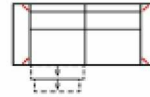

Breite	-
Höhe	97 cm
Tiefe	-
Sitzhöhe	47 cm
Sitztiefe	-
Liegefläche	-
Stellfläche	268 x 350 x 165 cm
Stoffgruppe VI	
Stoffgruppe VII	
Stoffgruppe VIII	

LERAJA

Artikelbezeichnung

3
Sofa 3-sitzig
(incl. 2 Zierkissen)
(zweiteilig)

3MM
Sofa 3-sitzig
mit 2 elektr. Relaxfunktionen
(incl. 2 Zierkissen) (zweiteilig)

3ML
Sofa 3-sitzig
mit elektr. Relaxfunktion links
(incl. 2 Zierkissen) (zweiteilig)

3MR
Sofa 3-sitzig
mit elektr. Relaxfunktion rechts
(incl. 2 Zierkissen) (zweiteilig)