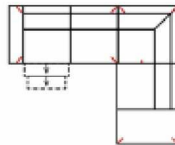

# LERAJA

**Artikelbezeichnung**

**3MAL-10TTR**

Vorzugskombination  
(incl. 2 Zierkissen)

mit elektrischer Relaxfunktion

|                  |              |
|------------------|--------------|
| Breite           |              |
| Höhe             | 97 cm        |
| Tiefe            | -            |
| Sitzhöhe         | 47 cm        |
| Sitztiefe        | -            |
| Liegefläche      | -            |
| Stellfläche      | 282 x 165 cm |
| Stoffgruppe VI   |              |
| Stoffgruppe VII  |              |
| Stoffgruppe VIII |              |

**3L-10TTR**

Vorzugskombination  
(incl. 2 Zierkissen)

|                  |              |
|------------------|--------------|
| Breite           | -            |
| Höhe             | 97 cm        |
| Tiefe            | -            |
| Sitzhöhe         | 47 cm        |
| Sitztiefe        | -            |
| Liegefläche      | -            |
| Stellfläche      | 282 x 165 cm |
| Stoffgruppe VI   |              |
| Stoffgruppe VII  |              |
| Stoffgruppe VIII |              |

**Artikelbezeichnung**

**3MAL-20TTR**

Vorzugskombination  
(incl. 2 Zierkissen)

mit elektrischer Relaxfunktion

|                  |              |
|------------------|--------------|
| Breite           |              |
| Höhe             | 97 cm        |
| Tiefe            | -            |
| Sitzhöhe         | 47 cm        |
| Sitztiefe        | -            |
| Liegefläche      | -            |
| Stellfläche      | 278 x 225 cm |
| Stoffgruppe VI   |              |
| Stoffgruppe VII  |              |
| Stoffgruppe VIII |              |