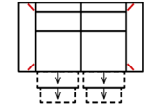

3MR

Sofa 3-sitzig
mit elektr. Relaxfunktion rechts
(incl. 2 Zierkissen) (zweiteilig)

2

Sofa 2-sitzig
(incl. 2 Zierkissen)
(zweiteilig)

2MM

Sofa 2-sitzig
mit 2 elektr. Relaxfunktionen
(incl. 2 Zierkissen) (zweiteilig)

Breite	200 cm	200 cm	200 cm	200 cm	168 cm	168 cm
Höhe	97 cm	97 cm	97 cm	97 cm	97 cm	97 cm
Tiefe	95 cm	95 cm	95 cm	95 cm	95 cm	95 cm
Sitzhöhe	47 cm	47 cm	47 cm	47 cm	47 cm	47 cm
Sitztiefe	55 cm	55 cm	55 cm	55 cm	55 cm	55 cm
Liegefläche	-	-	-	-	-	-
Stellfläche	-	-	-	-	-	-
Stoffgruppe VI						
Stoffgruppe VII						
Stoffgruppe VIII						