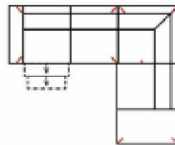

3L-10TTR

Vorzugskombination
(incl. 2 Zierkissen)

| | |
|------------------|--------------|
| Breite | - |
| Höhe | 97 cm |
| Tiefe | - |
| Sitzhöhe | 47 cm |
| Sitztiefe | - |
| Liegefläche | - |
| Stellfläche | 282 x 165 cm |
| Stoffgruppe VI | |
| Stoffgruppe VII | |
| Stoffgruppe VIII | |

Artikelbezeichnung

3MAL-20TTR

Vorzugskombination
(incl. 2 Zierkissen)

mit elektrischer Relaxfunktion

| | |
|------------------|--------------|
| Breite | |
| Höhe | 97 cm |
| Tiefe | - |
| Sitzhöhe | 47 cm |
| Sitztiefe | - |
| Liegefläche | - |
| Stellfläche | 278 x 225 cm |
| Stoffgruppe VI | |
| Stoffgruppe VII | |
| Stoffgruppe VIII | |