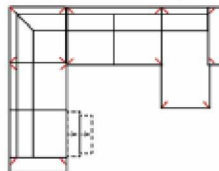

Artikelbezeichnung

3MAL-20TTR

Vorzugskombination
(incl. 2 Zierkissen)

mit elektrischer Relaxfunktion

| | |
|------------------|--------------|
| Breite | |
| Höhe | 97 cm |
| Tiefe | - |
| Sitzhöhe | 47 cm |
| Sitztiefe | - |
| Liegefläche | - |
| Stellfläche | 278 x 225 cm |
| Stoffgruppe VI | |
| Stoffgruppe VII | |
| Stoffgruppe VIII | |

3L-20TTR

Vorzugskombination
(incl. 2 Zierkissen)

| | |
|------------------|--------------|
| Breite | - |
| Höhe | 97 cm |
| Tiefe | - |
| Sitzhöhe | 47 cm |
| Sitztiefe | - |
| Liegefläche | - |
| Stellfläche | 278 x 225 cm |
| Stoffgruppe VI | |
| Stoffgruppe VII | |
| Stoffgruppe VIII | |

Artikelbezeichnung

3MAL-E-3BB-10TTR

Vorzugskombination
(incl. 4 Zierkissen)

mit elektrischer Relaxfunktion

| | |
|------------------|--------------------|
| Breite | |
| Höhe | 97 cm |
| Tiefe | - |
| Sitzhöhe | 47 cm |
| Sitztiefe | - |
| Liegefläche | - |
| Stellfläche | 268 x 350 x 165 cm |
| Stoffgruppe VI | |
| Stoffgruppe VII | |
| Stoffgruppe VIII | |