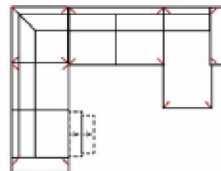

**Artikelbezeichnung**

**3MAL-20TTR**

Vorzugskombination  
(incl. 2 Zierkissen)

mit elektrischer Relaxfunktion

|                  |              |
|------------------|--------------|
| Breite           |              |
| Höhe             | 97 cm        |
| Tiefe            | -            |
| Sitzhöhe         | 47 cm        |
| Sitztiefe        | -            |
| Liegefläche      | -            |
| Stellfläche      | 278 x 225 cm |
| Stoffgruppe VI   |              |
| Stoffgruppe VII  |              |
| Stoffgruppe VIII |              |

**3L-20TTR**

Vorzugskombination  
(incl. 2 Zierkissen)

|                  |              |
|------------------|--------------|
| Breite           | -            |
| Höhe             | 97 cm        |
| Tiefe            | -            |
| Sitzhöhe         | 47 cm        |
| Sitztiefe        | -            |
| Liegefläche      | -            |
| Stellfläche      | 278 x 225 cm |
| Stoffgruppe VI   |              |
| Stoffgruppe VII  |              |
| Stoffgruppe VIII |              |

**Artikelbezeichnung**

**3MAL-E-3BB-10TTR**

Vorzugskombination  
(incl. 4 Zierkissen)

mit elektrischer Relaxfunktion

|                  |                    |
|------------------|--------------------|
| Breite           |                    |
| Höhe             | 97 cm              |
| Tiefe            | -                  |
| Sitzhöhe         | 47 cm              |
| Sitztiefe        | -                  |
| Liegefläche      | -                  |
| Stellfläche      | 268 x 350 x 165 cm |
| Stoffgruppe VI   |                    |
| Stoffgruppe VII  |                    |
| Stoffgruppe VIII |                    |