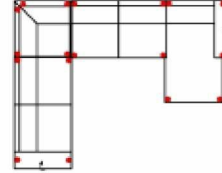

# JANUR

**Artikelbezeichnung**

**3MAL-E-3FBB-10TTR**

Vorzugskombination  
(incl. 4 Zierkissen)

**mit Schlaf- und Relaxfunktion**

Breite	
Höhe	94 cm
Tiefe	-
Sitzhöhe	47 cm
Sitztiefe	-
Liegefläche	268 x 120 cm
Stellfläche	272 x 350 x 165 cm
Stoffgruppe VI	
Stoffgruppe VII	
Stoffgruppe VIII	

**3L-E-3BB-10TTR**

Vorzugskombination  
(incl. 4 Zierkissen)

Breite	-
Höhe	94 cm
Tiefe	-
Sitzhöhe	47 cm
Sitztiefe	-
Liegefläche	-
Stellfläche	272 x 350 x 165 cm
Stoffgruppe VI	
Stoffgruppe VII	
Stoffgruppe VIII	