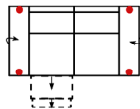

Artikelbezeichnung

2MM

Sofa 2-sitzig
mit 2 elektr. Relaxfunktionen
(incl. 2 Zierkissen) (zweiteilig)

2ML

Sofa 2-sitzig
mit elektr. Relaxfunktion links
(incl. 2 Zierkissen) (zweiteilig)

2MR

Sofa 2-sitzig
mit elektr. Relaxfunktion rechts
(incl. 2 Zierkissen) (zweiteilig)

3L

Sofa 3-sitzig
Armlehne links
(incl. 1 Zierkissen)

3R

Sofa 3-sitzig
Armlehne rechts
(incl. 1 Zierkissen)

Breite	177 cm	177 cm	177 cm	181 cm	181 cm
Höhe	94 cm	94 cm	94 cm	94 cm	94 cm
Tiefe	94 cm	94 cm	94 cm	94 cm	94 cm
Sitzhöhe	47 cm	47 cm	47 cm	47 cm	47 cm
Sitztiefe	54 cm	54 cm	54 cm	54 cm	54 cm
Liegefläche	-	-	-	-	-
Stellfläche	-	-	-	-	-
Stoffgruppe VI					
Stoffgruppe VII					
Stoffgruppe VIII					