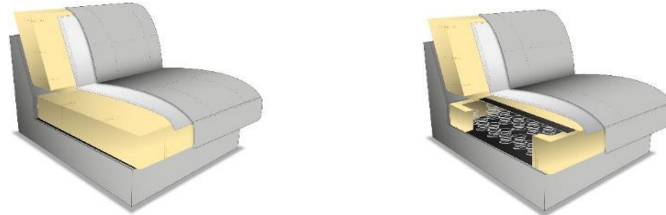

Möbel Letz GmbH
Am Gewerbepark 11
06895 Zahna-Elster

Tel.: 035383 - 6018 50

Fax.: 035383 - 6018 17

COCO

COCO

- Modellbeschreibung:** Moderne Polstergarnitur, optional mit Funktionen
- Gestell:** Massivholz und Spanplatten
- Polsterung Sitz:** Standard: Wellenunterfederung, PUR-Schaum / alternativ: Federkern gegen Aufpreis

Bei fehlender Angabe erfolgt die Lieferung mit PUR-Schaum

- Polsterung Rücken:** Gummigurte, PUR-Schaum, Watteabdeckung / alle Elemente Rücken echt
- Sitztiefe / Sitzhöhe in cm:** Sitztiefe: 74 / Sitztiefe mit Sitztiefenverstellung: 59 / Sitzhöhe: 43
- Bezugsvarianten:** Modell nur uni lieferbar
Für Muster- und Cord-Stoffe wird kein Rapport berücksichtigt. Gestreifte und karierte Stoffe nicht möglich.

Fußvarianten:

- Variante 1** Metallfuß, Höhe 15 cm
in 2 Farbausführungen: schwarz matt und chromfarbig

Variante 2

- Holzfuß mit Metallteller, Höhe 15 cm
Buche massiv in 7 Farbausführungen: weiß, weiß antik, natur, eichefarbig, antik, wenge, schwarz
Eiche massiv in 2 Farbausführungen (Aufpreis): bianco und geölt

Bei fehlender Angabe erfolgt die Lieferung mit Fuß-Var. 1 in schwarz matt

Rundhocker nur mit Kunststoffgleiter schwarz und Vollschaum lieferbar

COCO

Funktionen:

Sitztiefeverstellung (STV)

2 x in Sofas und in der Recamiere freistehend,
1 x in der Ottomane und im Longchair
Sitztiefe mit Sitztiefeverstellung: 59 cm