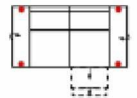

Breite	177 cm
Höhe	94 cm
Tiefe	94 cm
Sitzhöhe	47 cm
Sitztiefe	54 cm
Liegefläche	-
Stellfläche	-
Stoffgruppe VI	
Stoffgruppe VII	
Stoffgruppe VIII