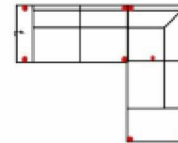

3L-20TTR

Vorzugskombination
(incl. 2 Zierkissen)

Breite	-
Höhe	94 cm
Tiefe	-
Sitzhöhe	47 cm
Sitztiefe	-
Liegefläche	-
Stellfläche	275 x 227 cm
Stoffgruppe VI	
Stoffgruppe VII	
Stoffgruppe VIII