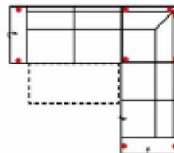

**Artikelbezeichnung**

**3FL-20TTR**

Vorzugskombination  
(incl. 2 Zierkissen)

**mit Schlaffunktion**

Breite	
Höhe	94 cm
Tiefe	-
Sitzhöhe	47 cm
Sitztiefe	-
Liegefläche	198 x 120 cm
Stellfläche	275 x 227 cm
Stoffgruppe VI	
Stoffgruppe VII	
Stoffgruppe VIII	

**3L-20TTR**

Vorzugskombination  
(incl. 2 Zierkissen)

Breite	-
Höhe	94 cm
Tiefe	-
Sitzhöhe	47 cm
Sitztiefe	-
Liegefläche	-
Stellfläche	275 x 227 cm
Stoffgruppe VI	
Stoffgruppe VII	
Stoffgruppe VIII	

**Artikelbezeichnung**

**3FL-E-2BKR**

Vorzugskombination  
(incl. 3 Zierkissen)

**mit Schlaffunktion und Bettkasten**

Breite	
Höhe	94 cm
Tiefe	-
Sitzhöhe	47 cm
Sitztiefe	-
Liegefläche	198 x 120 cm
Stellfläche	272 x 241 cm
Stoffgruppe VI	
Stoffgruppe VII	
Stoffgruppe VIII	