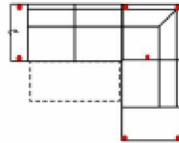

# JANUR

**Artikelbezeichnung**

**3MAL-E-3FBB-10TTR**

Vorzugskombination  
(incl. 4 Zierkissen)

**mit Schlaf- und Relaxfunktion**

Breite	
Höhe	94 cm
Tiefe	-
Sitzhöhe	47 cm
Sitztiefe	-
Liegefläche	268 x 120 cm
Stellfläche	272 x 350 x 165 cm
Stoffgruppe VI	
Stoffgruppe VII	
Stoffgruppe VIII	

**3L-E-3BB-10TTR**

Vorzugskombination  
(incl. 4 Zierkissen)

Breite	-
Höhe	94 cm
Tiefe	-
Sitzhöhe	47 cm
Sitztiefe	-
Liegefläche	-
Stellfläche	272 x 350 x 165 cm
Stoffgruppe VI	
Stoffgruppe VII	
Stoffgruppe VIII	

**Artikelbezeichnung**

**3FL-20TTR**

Vorzugskombination  
(incl. 2 Zierkissen)

**mit Schlaffunktion**

Breite	
Höhe	94 cm
Tiefe	-
Sitzhöhe	47 cm
Sitztiefe	-
Liegefläche	198 x 120 cm
Stellfläche	275 x 227 cm
Stoffgruppe VI	
Stoffgruppe VII	
Stoffgruppe VIII	