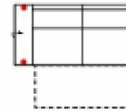

3FL

Sofa 3-sitzig mit Schlaffunktion Armlehne links (incl. 1 Zierkissen)

Breite	181 cm
Höhe	94 cm
Tiefe	94 cm
Sitzhöhe	47 cm
Sitztiefe	54 cm
Liegefläche	die Matratze 144 x 66 cm
Stellfläche	-