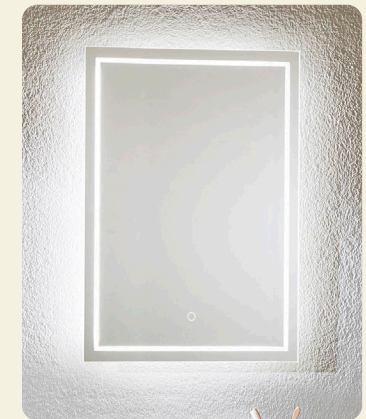

### Spiegelpaneel

mit mechanischem Schalter und LED-Beleuchtung,  
B/H/T ca. 57/90/2,7 cm

### Highboard

B/H/T ca. 30/91,2/17,6 cm

### Ausführungen

Eiche Struktur Weiß Nachbildung

Diese Kombination in Eiche Struktur Braun Nachbildung bietet einen warmen Farbakzent in Eurem Bad

Strahlende Lichteffekte durch integrierter LED-Beleuchtung