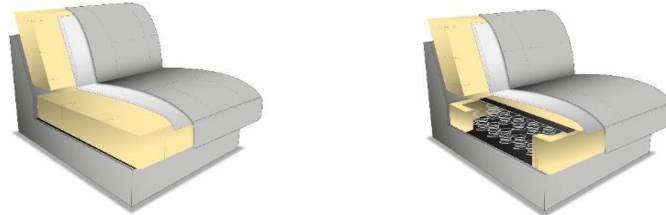

Möbel Letz GmbH
Am Gewerbepark 11
06895 Zahna-Elster

Tel.: 035383 - 6018 50

Fax.: 035383 - 6018 17

COCO

COCO

- Modellbeschreibung:** Moderne Polstergarnitur, optional mit Funktionen
- Gestell:** Massivholz und Spanplatten
- Polsterung Sitz:** Standard: Wellenunterfederung, PUR-Schaum / alternativ: Federkern gegen Aufpreis

Bei fehlender Angabe erfolgt die Lieferung mit PUR-Schaum

- Polsterung Rücken:** Gummigurte, PUR-Schaum, Watteabdeckung / alle Elemente Rücken echt
- Sitztiefe / Sitzhöhe in cm:** Sitztiefe: 74 / Sitztiefe mit Sitztiefenverstellung: 59 / Sitzhöhe: 43
- Bezugsvarianten:** Modell nur uni lieferbar
Für Muster- und Cord-Stoffe wird kein Rapport berücksichtigt. Gestreifte und karierte Stoffe nicht möglich.

Fußvarianten:
Variante 1

Metallfuß, Höhe 15 cm
in 2 Farbausführungen: schwarz matt und chromfarbig

Variante 2

Holzfuß mit Metallteller, Höhe 15 cm
Buche massiv in 7 Farbausführungen: weiß, weiß antik, natur, eichefarbig, antik, wenge, schwarz
Eiche massiv in 2 Farbausführungen (Aufpreis): bianco und geölt

Bei fehlender Angabe erfolgt die Lieferung mit Fuß-Var. 1 in schwarz matt

Rundhocker nur mit Kunststoffgleiter schwarz und Vollschaum lieferbar

COCO

Funktionen:

Sitztiefeverstellung (STV)

2 x in Sofas und in der Recamiere freistehend,
1 x in der Ottomane und im Longchair
Sitztiefe mit Sitztiefeverstellung: 59 cm