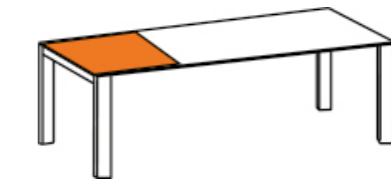

Unsere Auszugssysteme *Nos systèmes de rallonges*

1 oder 2 Einlegeplatten
1 ou 2 rallonges

Dreheinlage
rallonge a pivoter

Klappeinlage
rallonge rabattable

Klappeinlage Jura
rallonge rabattable Jura

ATLAS

■ **table Atlas** extension parallèle 210/270/330 x 95cm, plateau en céramique Travertin
ped GAM2023 en acier anthracite
chaise Lota, pied en alu anthracite, twisted beige, coussin de siège Southend white