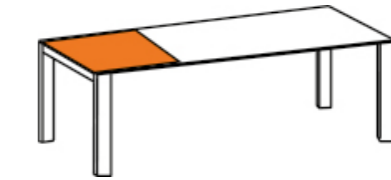

Unsere Auszugssysteme *Nos systèmes de rallonges*

1 oder 2 Einlegeplatten
1 ou 2 rallonges

Dreheinlage
rallonge a pivoter

Klappeinlage
rallonge rabattable

Klappeinlage Jura
rallonge rabattable Jura

ATLAS

■ **table Atlas** extension parallèle 210/270/330 x 95cm, plateau en céramique Travertin
ped GAM2023 en acier anthracite
chaise Lota, pied en alu anthracite, twisted beige, coussin de siège Southend white