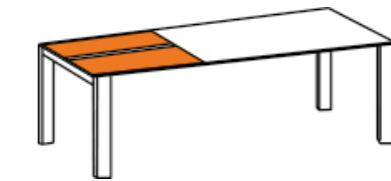

Unsere Auszugssysteme *Nos systèmes de rallonges*

1 oder 2 Einlegeplatten
1 ou 2 rallonges

Dreheinlage
rallonge a pivoter

Klappeinlage
rallonge rabattable

Klappeinlage Jura
rallonge rabattable Jura

ATLAS

■ **table Atlas** extension parallèle 210/270/330 x 95cm, plateau en céramique Travertin
ped GAM2023 en acier anthracite
chaise Lota, pied en alu anthracite, twisted beige, coussin de siège Southend white