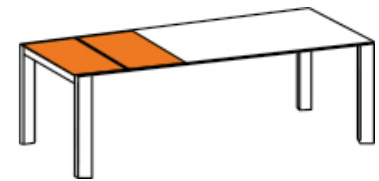

Unsere Auszugssysteme *Nos systèmes de rallonges*

1 oder 2 Einlegeplatten
1 ou 2 rallonges

Dreheinlage
rallonge a pivoter

Klappeinlage
rallonge rabattable

Klappeinlage Jura
rallonge rabattable Jura

ATLAS

■ **table Atlas** extension parallèle 210/270/330 x 95cm, plateau en céramique Travertin
ped GAM2023 en acier anthracite
chaise Lota, pied en alu anthracite, twisted beige, coussin de siège Southend white