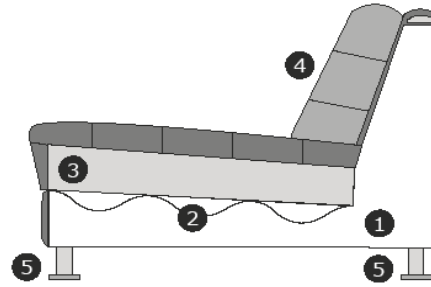

Produktinformationen

Erläuterung der Schnittzeichnung:

1) Korpus: Holzfaserplatte, Kiefernleisten, Hartholz, Hartfaserplatte
2) Sitzfederung: Nosag-Federn + Polypropylen 70 g/m²
3) Sitzfüllung: Kaltschaum HR 3032 mit Silikonfasern ummantelt mit Federn
4) Rückenkissen: Polypropylen P-40/Silikonfasern
5) Ausführungen Füße: chrom / schwarz (Metall)

Sitzhöhe/Tiefe: ± 48/56 cm – Tiefe Divan: ± 121 cm – Tiefe Longchair: ± 186 cm
Armhöhe/Breite: ± 67/31-34 – 1-Sitz: ± 21-24 cm (je nach Innen- und/oder Außenwulst)

Modell ist vollständig gepolstert. Verbindung der Elemente mittels s.g. Krokodilverbinder

Bedingungen

Es kann vorkommen, dass der von Ihnen gewünschte Stoff nicht für ein Modell verwendet werden kann oder nicht mehr lieferbar ist.

EasySofa wird sich dann so schnell wie möglich mit Ihnen in Verbindung setzen, damit ein alternativer Stoff ausgewählt werden kann. Größenabweichungen bis zu 3% sind möglich.

Angaben unter Vorbehalt von Tippfehlern.