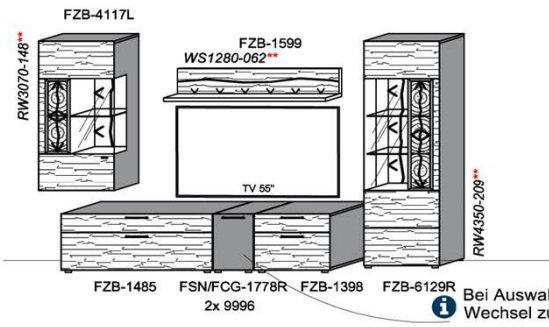

KITZALM - ALPINUM

Kombinationen

Front: Zirbe (FZB)

Bitte bei der Bestellung angeben:

Pr. 1: Akzent Hirnholz (HH) | Korpus: Snow
Pr. 2: Akzent Alpengranit (AG) | Korpus: Carbondgrau

Bestellhinweis (Beispiel)
Akzentschlüssel HH oder AG
FZB-4427L-

Oberflächenhinweis
= Flächen in Lack Snow oder Carbondgrau
= Hirnholzfläche (HH) wahlweise auch in Alpengranit (AG) erhältlich

Kombination K007

spiegelseitig zur Abbildung: K907

B: 317,8
H: 194
T: 55
Watt: 41,9

Stck	Bezeichnung	Bestellnr.	Pr.1 (HH)	Pr.2 (AG)
1x	TV-Unterteil (Front Lack SN/CG) F...-1778R oder wahlweise	F...-1778R		
1x	TV-Unterteil (Front Alpengranit) FAG-1779R	FAG-1779R		
1x	TV-Unterteil	FZB-1485		
1x	TV-Unterteil	FZB-1398		
2x	Distanzblende	9996	à	
1x	Hängeelement	FZB-4117L-__		
1x	Standelement	FZB-6129R-__		
1x	Wandboard	FZB-1599		
	K007-FZB-__	Σ		

Empfohlenes zusätzliches Beleuchtungspaket:

1x	Rückwandbel.	14,8 W	RW3070-148	
1x	Rückwandbel.	20,9 W	RW4350-209	
1x	Wandboardbel.	6,2 W	WS1280-062	
1x	Trafo-Set		TRA60