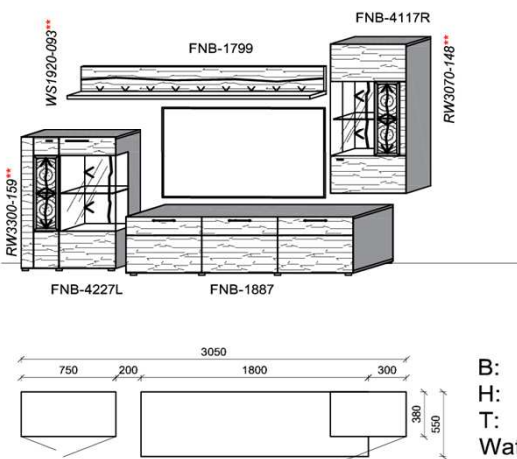

Empfohlenes zusätzliches Beleuchtungspaket:

1x	Fachbel.	3,9 W	FA0800-039	
1x	Wandpaneelbel.	16,2 W	WP3380-162	
1x	Trafo-Set		TRA30	

Kombination K005

spiegelseitig zur Abbildung: K905

B: 305
H: 194
T: 55
Watt: 40