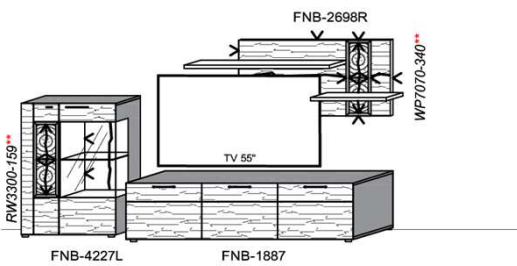

Kombination K002

spiegelseitig zur Abbildung: K902

B: 275
H: 162
T: 55
Watt: 49,9

Stck	Bezeichnung	Bestellnr.	Pr.1 (HH)	Pr.2 (AG)
1x	Standelement	FNB-4227L-		
1x	TV-Unterteil	FNB-1887		
1x	Wandpaneel	FNB-2698R-		
		K002-FNB-	Σ	

Empfohlenes zusätzliches Beleuchtungspaket:

1x	Rückwandbel.	15,9 W	RW3300-159	
1x	Wandpaneelbel.	34 W	WP7070-340	
1x	Trafo-Set		TRA60