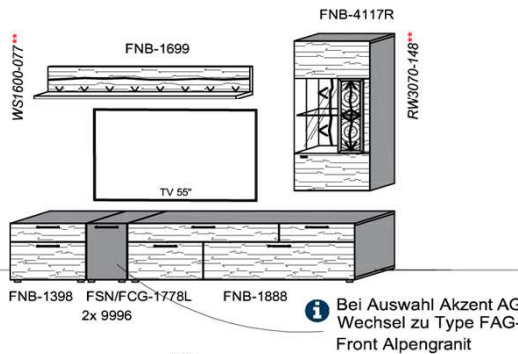

KITZALM - ALPINUM

Kombinationen

Front: Nussbaum (FNB)

Bitte bei der Bestellung angeben:

Pr. 1: Akzent Hirnholz (HH) | Korpus: Snow
Pr. 2: Akzent Alpengranit (AG) | Korpus: Carbondrau

Bestellhinweis (Beispiel)
Akzentschlüssel HH oder AG
FNB-4427L-

Oberflächenhinweis
= Flächen in Lack Snow oder Carbondrau
= Hirnholzfläche (HH) wahlweise auch in Alpengranit (AG) erhältlich

Kombination K001

spiegelseitig zur Abbildung: K901

Bei Auswahl Akzent AG Wechsel zu Type FAG-1779L/R Front Alpengranit

B: 272,8
H: 202
T: 55
Watt: 22,5

Stck	Bezeichnung	Bestellnr.	Pr.1 (HH)	Pr.2 (AG)
1x	TV-Unterteil (Front Lack SN/CG) F...-1778L oder wahlweise			
1x	TV-Unterteil (Front Alpengranit) FAG-1779L			
1x	TV-Unterteil	FNB-1398		
1x	TV-Unterteil	FNB-1888		
2x	Distanzblende	9996	à	
1x	Hängeelement	FNB-4117R-		
1x	Wandboard	FNB-1699		
		K001-FNB-	Σ	

Empfohlenes zusätzliches Beleuchtungspaket:

1x	Rückwandbel.	14,8 W	RW3070-148	
1x	Wandboardbel.	7,7 W	WS1600-077	
1x	Trafo-Set		TRA30