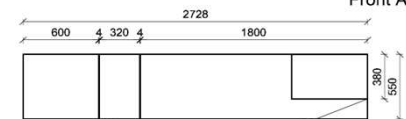

Kombination K009

spiegelseitig zur Abbildung: K909

B: 272,8
H: 202
T: 55
Watt: 22,5

Bei Auswahl Akzent AG
Wechsel zu Type FAG-1779L/R
Front Alpengranit

Stck	Bezeichnung	Bestellnr.	Pr.1 (HH)	Pr.2 (AG)
1x	TV-Unterteil (Front Lack SN/CG)F..-1778L oder wahlweise	F..-1778L		
1x	TV-Unterteil (Front Alpengranit) FAG-1779L	FAG-1779L		
1x	TV-Unterteil	FKB-1398		
1x	TV-Unterteil	FKB-1887		
2x	Distanzblende	9996 à		
1x	Hängeelement	FKB-4117R-__		
1x	Wandboard	FKB-1699		
	K009-FKB-__VZ:			

Empfohlenes zusätzliches Beleuchtungspaket:

1x	Rückwandbel.	14,8 W	RW3070-148	
1x	Wandboardbel.	7,7 W	WS1600-077	
1x	Trafo-Set		TRA30