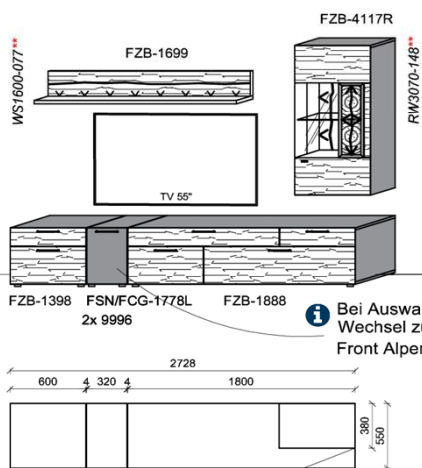

Typenplan

KITZALM - ALPINUM

Front: Zirbe (FZB)

Kombinationen

Bitte bei der Bestellung angeben:

Pr. 1: Akzent Hirnholz (HH) | Korpus: Snow
Pr. 2: Akzent Alpengranit (AG) | Korpus: Carbongrau

Bestellhinweis (Beispiel)
Akzentschlüssel HH oder AG
FZB-4427L-__

Oberflächenhinweis
□ = Flächen in Lack Snow oder Carbongrau
▨ = Hirnholzfläche (HH) wahlweise auch in Alpengranit (AG) erhältlich

Kombination K001

spiegelseitig zur Abbildung: K901

Stck	Bezeichnung	Bestellnr.	Pr.1 (HH)	Pr.2 (AG)
1x	TV-Unterteil (Front Lack SN/CG) F.-1778L			
	oder wahlweise			
1x	TV-Unterteil (Front Alpengranit) FAG-1779L			
1x	TV-Unterteil	FZB-1398		
1x	TV-Unterteil	FZB-1888		
2x	Distanzblende	9996	à	
1x	Hängeelement	FZB-4117R-__		
1x	Wandboard	FZB-1699		
	K001-FZB-__	Σ		

i Bei Auswahl Akzent AG Wechsel zu Type FAG-1779L/R Front Alpengranit

Empfohlenes zusätzliches Beleuchtungspaket:

1x	Rückwandbel.	14,8 W	RW3070-148	
1x	Wandboardbel.	7,7 W	WS1600-077	
1x	Trafo-Set		TRA30