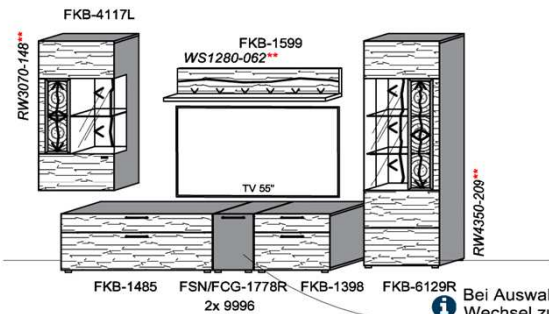

KITZALM - ALPINUM

Front: Kernbuche (FKB)

Kombinationen

Bitte bei der Bestellung angeben:

Pr. 1: Akzent Hirnholz (HH) | Korpus: Snow
Pr. 2: Akzent Alpengranit (AG) | Korpus: Carbondgrau

Bestellhinweis (Beispiel)
Akzentschlüssel HH oder AG
FKB-4427L-

Oberflächenhinweis
= Flächen in Lack Snow oder Carbondgrau
= Hirnholzfläche (HH) wahlweise auch in Alpengranit (AG) erhältlich

Kombination K007

spiegelseitig zur Abbildung: K907

Bei Auswahl Akzent AG
Wechsel zu Type FAG-1779L/R
Front Alpengranit

B: 317,8
H: 194
T: 55
Watt: 41,9

Stck	Bezeichnung	Bestellnr.	Pr.1 (HH)	Pr.2 (AG)
1x	TV-Unterteil (Front Lack SN/CG)F..-1778R oder wahlweise	F..-1778R		
1x	TV-Unterteil (Front Alpengranit) FAG-1779R	FAG-1779R		
1x	TV-Unterteil	FKB-1485		
1x	TV-Unterteil	FKB-1398		
2x	Distanzblende	9996 à		
1x	Hängeelement	FKB-4117L-__		
1x	Standelement	FKB-6129R-__		
1x	Wandboard	FKB-1599		
	K007-FKB-__	Σ		

Empfohlenes zusätzliches Beleuchtungspaket:

1x	Rückwandbel.	14,8 W	RW3070-148	
1x	Rückwandbel.	20,9 W	RW4350-209	
1x	Wandboardbel.	6,2 W	WS1280-062	
1x	Trafo-Set		TRA60