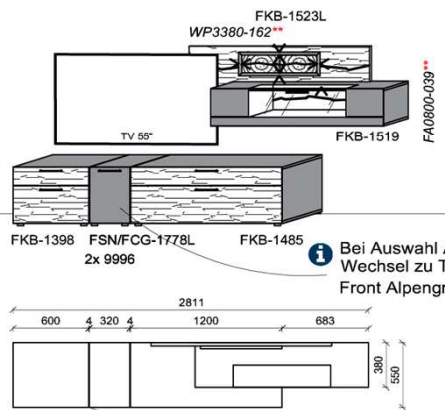

KITZALM - ALPINUM

Front: Kernbuche (FKB)

Kombinationen

Bitte bei der Bestellung angeben:

Pr. 1: Akzent Hirnholz (HH) | Korpus: Snow
Pr. 2: Akzent Alpengranit (AG) | Korpus: Carbondgrau

Bestellhinweis (Beispiel)
Akzentschlüssel HH oder AG
FKB-4427L-

Oberflächenhinweis
= Flächen in Lack Snow oder Carbondgrau
= Hirnholzfläche (HH) wahlweise auch in Alpengranit (AG) erhältlich

Kombination K004

spiegelseitig zur Abbildung: K904

Stck	Bezeichnung	Bestellnr.	Pr.1 (HH)	Pr.2 (AG)
1x	TV-Unterteil (Front Lack SN/CG) F...-1778L oder wahlweise			
1x	TV-Unterteil (Front Alpengranit) FAG-1779L			
1x	TV-Unterteil	FKB-1398		
1x	TV-Unterteil	FKB-1485		
2x	Distanzblende 9996	à		
1x	Hängeelement	FKB-1519		
1x	Wandpaneel	FKB-1523L-		
	K004-FKB-__	Σ		

B: 281,1
H: 144
T: 55
Watt: 20,1

Empfohlenes zusätzliches Beleuchtungspaket:

1x	Fachbel.	3,9 W	FA0800-039	
1x	Wandpaneelbel.	16,2 W	WP3380-162	
1x	Trafo-Set		TRA30