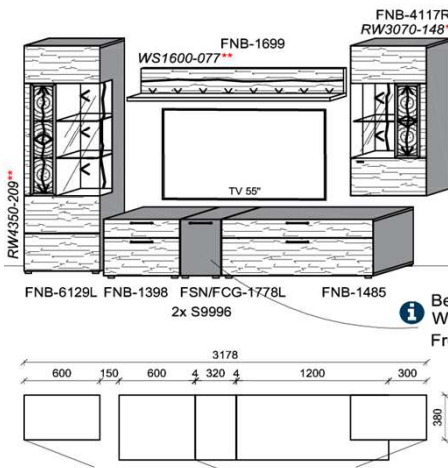

Kombination K011

spiegelseitig zur Abbildung: K911

Bei Auswahl Akzent AG Wechsel zu Type FAG-1779L/R Front Alpengranit

Stck	Bezeichnung	Bestellnr.	Pr.1 (HH)	Pr.2 (AG)
1x	TV-Unterteil (Front Lack SN/CG) F...-1778L			
	oder wahlweise			
1x	TV-Unterteil (Front Alpengranit) FAG-1779L			
1x	Standelement	FNB-6129L-		
1x	TV-Unterteil	FNB-1398		
1x	TV-Unterteil	FNB-1485		
2x	Distanzblende	9996	à	
1x	Hängeelement	FNB-4117R-		
1x	Wandboard	FNB-1699		
	K011-FNB-__	Σ		

Empfohlenes zusätzliches Beleuchtungspaket:

1x	Rückwandbel.	14,8 W	RW3070-148	
1x	Rückwandbel.	20,9 W	RW4350-209	
1x	Wandboardbel.	7,7 W	WS1600-077	
1x	Trafo-Set		TRA60