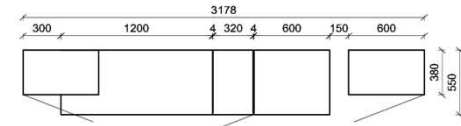

KITZALM - ALPINUM

Front: Kernbuche (FKB)

Kombinationen

Bitte bei der Bestellung angeben:

Pr. 1: Akzent Hirnholz (HH) | Korpus: Snow
Pr. 2: Akzent Alpengranit (AG) | Korpus: Carbondgrau

Bestellhinweis (Beispiel)
Akzentschlüssel HH oder AG
FKB-4427L-

Oberflächenhinweis
= Flächen in Lack Snow oder Carbondgrau
= Hirnholzfläche (HH) wahlweise auch in Alpengranit (AG) erhältlich

Kombination K007

spiegelseitig zur Abbildung: K907

Bei Auswahl Akzent AG
Wechsel zu Type FAG-1779L/R
Front Alpengranit

B: 317,8
H: 194
T: 55
Watt: 41,9

Stck	Bezeichnung	Bestellnr.	Pr.1 (HH)	Pr.2 (AG)
1x	TV-Unterteil (Front Lack SN/CG)F..-1778R oder wahlweise	F..-1778R		
1x	TV-Unterteil (Front Alpengranit) FAG-1779R	FAG-1779R		
1x	TV-Unterteil	FKB-1485		
1x	TV-Unterteil	FKB-1398		
2x	Distanzblende	9996 à		
1x	Hängeelement	FKB-4117L-__		
1x	Standelement	FKB-6129R-__		
1x	Wandboard	FKB-1599		
	K007-FKB-__	Σ		

Empfohlenes zusätzliches Beleuchtungspaket:

1x	Rückwandbel.	14,8 W	RW3070-148	
1x	Rückwandbel.	20,9 W	RW4350-209	
1x	Wandboardbel.	6,2 W	WS1280-062	
1x	Trafo-Set		TRA60