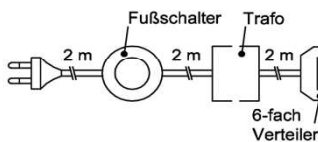

Trafo-Set 30 Watt

- 1x Fußschalter
- 1x Trafo 30 Watt
- 1x 6-fach Verteiler

Best.Nr.: **TRA30**
Pr.: