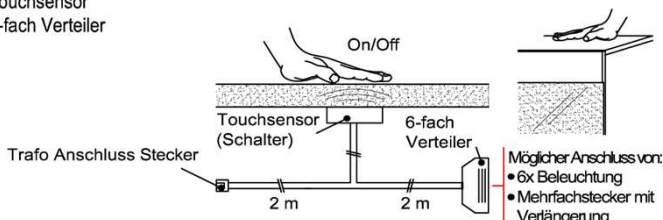

Bestellhinweis
Belastbar bis max. 30 Watt!
Anschluss von max. 1 Trafo!

Best.Nr.: **TSS01**
Pr.:

Fernsteuerungs-Set (Lichtschaltung)

- 1x Fernsteuerung (4 Kanal)
- 1x Steuereinheit für max 1 Trafo

Warnhinweis:
Belastbar bis max. 60 Watt!