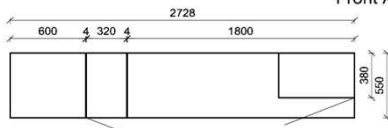

B: 272,8
H: 202
T: 55
Watt: 22,5

Stck	Bezeichnung	Bestellnr.	Pr.1 (HH)	Pr.2 (AG)
1x	TV-Unterteil (Front Lack SN/CG) F...-1778L oder wahlweise			
1x	TV-Unterteil (Front Alpengranit) FAG-1779L			
1x	TV-Unterteil	FNB-1398		
1x	TV-Unterteil	FNB-1888		
2x	Distanzblende	9996	à	
1x	Hängeelement	FNB-4117R-		
1x	Wandboard	FNB-1699		
		K001-FNB-	Σ	

Empfohlenes zusätzliches Beleuchtungspaket:

1x	Rückwandbel.	14,8 W	RW3070-148	
1x	Wandboardbel.	7,7 W	WS1600-077	
1x	Trafo-Set		TRA30