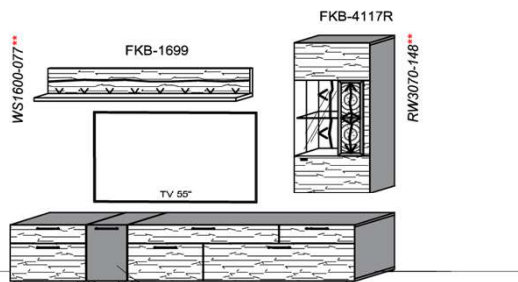

Oberflächenhinweis
= Flächen in Lack Snow oder Carbondgrau
= Hirnholzfläche (HH) wahlweise auch in Alpengranit (AG) erhältlich

Kombination K001

spiegelseitig zur Abbildung: K901

FKB-1398 FSN/FCG-1778L FKB-1888
2x 9996