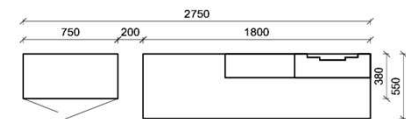

Kombination K008

spiegelseitig zur Abbildung: K908

B: 275
H: 177,8
T: 55
Watt: 44,9

Stck	Bezeichnung	Bestellnr.	Pr.1 (HH)	Pr.2 (AG)
1x	Standelement	FKB-4227L-__		
1x	TV-Unterteil	FKB-1887		
1x	Wandpaneel	FKB-2788R-__		
	K008-FKB-__	Σ		

Empfohlenes zusätzliches Beleuchtungspaket:

1x	Rückwandbel.	15,9 W	RW3300-159	
1x	Wandpaneelbel.	29,0 W	WP6032-290	
1x	Trafo-Set		TRA60