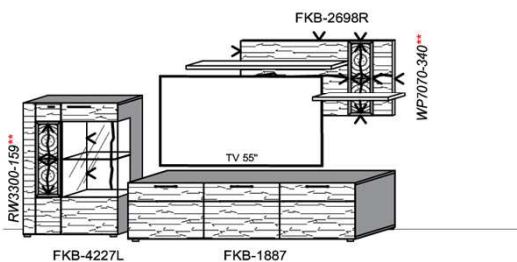

Kombination K002

spiegelseitig zur Abbildung: K902

B: 275
H: 162
T: 55
Watt: 49,9

Stck	Bezeichnung	Bestellnr.	Pr.1 (HH)	Pr.2 (AG)
1x	Standelement	FKB-4227L-__		
1x	TV-Unterteil	FKB-1887		
1x	Wandpaneel	FKB-2698R-__		
	K002-FKB-__	Σ		

Empfohlenes zusätzliches Beleuchtungspaket:

1x	Rückwandbel.	15,9 W	RW3300-159	
1x	Wandpaneelbel.	34 W	WP7070-340	
1x	Trafo-Set		TRA60