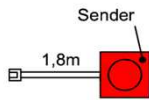

KITZALM - ALPINUM

Zubehör, Tische

Front: Zirbe (FZB)

Bitte bei der Bestellung angeben:

Pr. 1: Akzent Hirnholz (HH) | Korpus: Snow
Pr. 2: Akzent Alpengranit (AG) | Korpus: Carbondgrau

Bestellhinweis (Beispiel)
Akzentschlüssel HH oder AG
FZB-4427L-__

Oberflächenhinweis
= Flächen in Lack Snow oder Carbondgrau
= Hirnholzfläche (HH) wahlweise auch in Alpengranit (AG) erhältlich

IR- Repeater (Funkübertragungs-Set)

Der Infrarot-Repeater ermöglicht Ihnen bei geschlossener Möbelklappe die dahinter stehenden Geräte anzusteuern.

Funktion:
Das Infrarot-Signal Ihrer Fernbedienung wird vom Empfänger aufgenommen und über den Sender in das jeweilige Möbelfach an Ihre Geräte weitergeleitet.

Anwendung:
Signalweiterleitung für Fernseher, Hifi-Anlagen, Spielekonsolen, DVD- & Blu-Ray-Player!

Lieferumfang:
1 Sender
1 Empfänger als Möbelaufsteller
1 Netzanschluss

Best.Nr.:

IR01

Pr.:

IR- Repeater Zusatzsender

1 Sender

Zusatzsender für die Signalübertragung in weiteren Multimediafächern!

Best.Nr.:

SNR01

Pr.:

Schubkasten Einteilungsset

1 paar Glasteiler für 3 Fächer

Hinweis:
Glasteiler in der Schubkastenbreite variabel einbaubar

Bestellhinweis
Bitte betreffende Type und Schub angeben!

Best.Nr.:

SE02

Pr.:

Couchtische

- Holztischplatte
- Fuss wahlweise mit Hirnholzeinlage oder Alpengranit

B: 80
T: 80
H: 48

B: 120
T: 80
H: 48

Best.Nr.: FZB-CT120-__

FZB-CT080-__

Pr.1:

Pr.2:

Esszimmertisch

- Holztischplatte FEST
- Fuss wahlweise mit Hirnholzeinlage oder Alpengranit

B: 200
T: 95
H: 76

B: 180
T: 95
H: 76

B: 160
T: 95
H: 76

Best.Nr.: FZB-TF200-__ FZB-TF180-__ FZB-TF160-__

FZB-TA2028-__ FZB-TA1826-__ FZB-TA1624-__

Pr.1:

Pr.2:

Pr.1:

Pr.2: