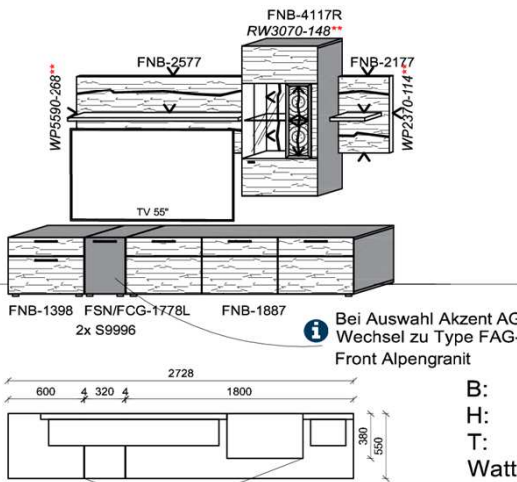

Kombination K012

spiegelseitig zur Abbildung: K912

Bei Auswahl Akzent AG Wechsel zu Type FAG-1779L/R Front Alpengranit

Stck	Bezeichnung	Bestellnr.	Pr.1 (HH)	Pr.2 (AG)
1x	TV-Unterteil (Front Lack SN/CG) F...-1778L			
	oder wahlweise			
1x	TV-Unterteil (Front Alpengranit) FAG-1779L			
1x	TV-Unterteil	FNB-1398		
1x	TV-Unterteil	FNB-1887		
2x	Distanzblende	9996	à	
1x	Hängeelement	FNB-4117R-		
1x	Wandpaneel	FNB-2577		
1x	Wandpaneel	FNB-2177		
	K012-FNB-__	Σ		

Empfohlenes zusätzliches Beleuchtungspaket:

1x	Rückwandbel.	14,8 W	RW3070-148	
1x	Wandboardbel.	26,8 W	WP5590-268	
1x	Wandboardbel.	11,4 W	WP2370-114	
1x	Trafo-Set		TRA60