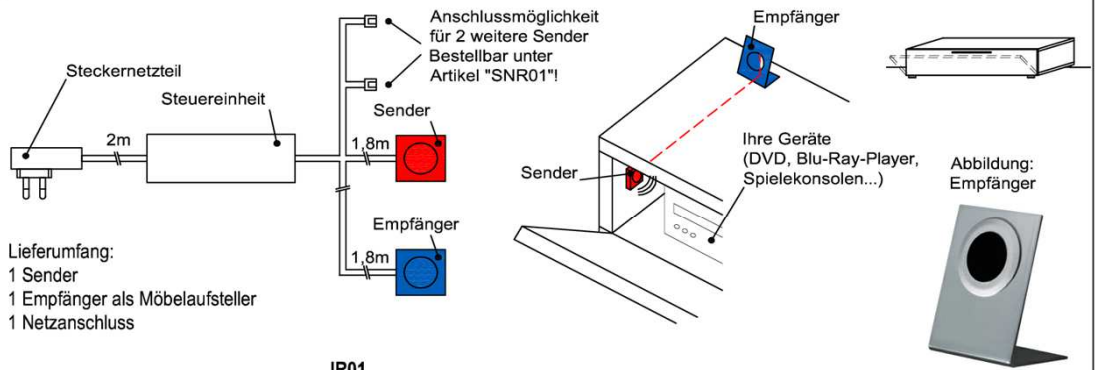

KITZALM - ALPINUM

Zubehör, Tische

Front: Nussbaum (FNB)

Bitte bei der Bestellung angeben:

Pr. 1: Akzent Hirnholz (HH) | Korpus: Snow
Pr. 2: Akzent Alpengranit (AG) | Korpus: Carbondgrau

Bestellhinweis (Beispiel)
Akzentschlüssel **HH** oder **AG**
FNB-4427L-__

Oberflächenhinweis
■ = Flächen in Lack Snow oder Carbondgrau
▨ = Hirnholzfläche (HH) wahlweise auch in Alpengranit (AG) erhältlich

IR- Repeater (Funkübertragungs-Set)

Der Infrarot-Repeater ermöglicht Ihnen bei geschlossener Möbelklappe die dahinter stehenden Geräte anzusteuern.

Funktion:
Das Infrarot-Signal Ihrer Fernbedienung wird vom Empfänger aufgenommen und über den Sender in das jeweilige Möbelfach an Ihre Geräte weitergeleitet.

Anwendung:
Signalweiterleitung für Fernseher, Hifi-Anlagen, Spielekonsolen, DVD- & Blu-Ray-Player!

Lieferumfang:
1 Sender
1 Empfänger als Möbelaufsteller
1 Netzanschluss

Best.Nr.:

IR01

Pr.:

IR- Repeater Zusatzsender

1 Sender

Zusatzsender für die Signalübertragung in weiteren Multimediafächern!

Best.Nr.:

SNR01

Pr.:

Schubkasten Einteilungsset

1 paar Glasteiler für 3 Fächer

Hinweis:
Glasteiler in der Schubkastenbreite variabel einbaubar

Bestellhinweis
Bitte betreffende Type und Schub angeben!

Best.Nr.:

SE02

Pr.:

Couchtische

- Holztischplatte
- Fuss wahlweise mit Hirnholzeinlage oder Alpengranit

B: 120
T: 80
H: 70
48

B: 80
T: 80
H: 48

Best.Nr.: FNB-CT120-__

FNB-CT080-__

Pr.1:
Pr.2:

Esszimmertisch

- Holztischplatte FEST
- Fuss wahlweise mit Hirnholzeinlage oder Alpengranit

B: 200
T: 95
H: 76

B: 180
T: 95
H: 76

B: 160
T: 95
H: 76

B: 200 - 280
T: 95
H: 76

B: 180 - 260
T: 95
H: 76

B: 160 - 240
T: 95
H: 76

Best.Nr.: FNB-TF200-__ FNB-TF180-__ FNB-TF160-__ FNB-TA2028-__ FNB-TA1826-__ FNB-TA1624-__

Pr.1:
Pr.2: