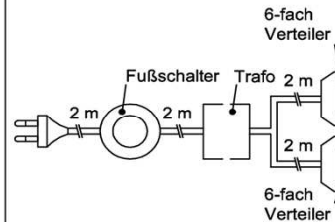

Trafo-Set 60 Watt

- 1x Fußschalter
- 1x Trafo 60 Watt
- 2x 6-fach Verteiler

Best.Nr.: **TRA60**
Pr.: