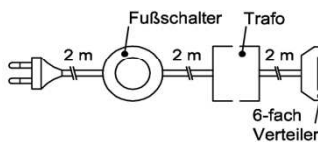

KITZALM - ALPINUM

Zubehör

Front: Zirbe (FZB)

Bitte bei der Bestellung angeben:

Pr. 1: Akzent Hirnholz (HH) | Korpus: Snow
Pr. 2: Akzent Alpengranit (AG) | Korpus: Carbonegrau

Bestellhinweis (Beispiel)
Akzentschlüssel HH oder AG
FZB-4427L-

Oberflächenhinweis
■ = Flächen in Lack Snow oder Carbonegrau
▨ = Hirnholzfläche (HH) wahlweise auch in Alpengranit (AG) erhältlich

Trafo-Set 15 Watt

- 1x Fußschalter
- 1x Trafo 15 Watt
- 1x 6-fach Verteiler

Best.Nr.: **TRA15**
Pr.: