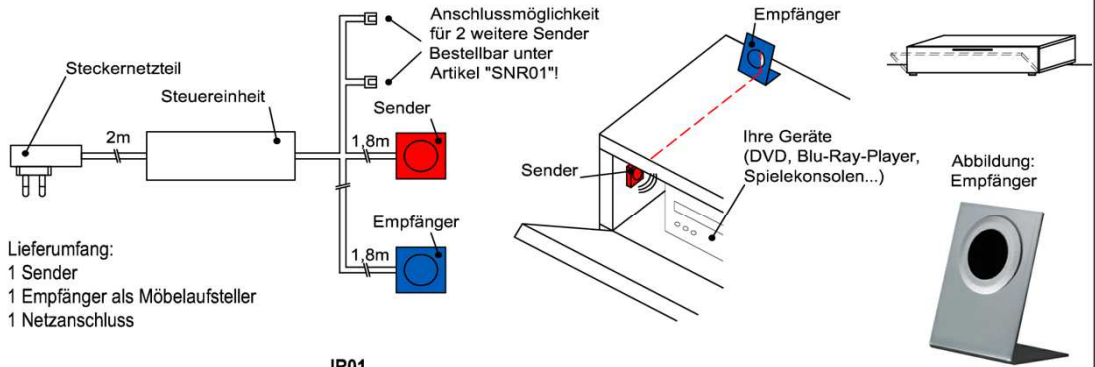

KITZALM - ALPINUM

Zubehör, Tische

Front: Zirbe (FZB)

Bitte bei der Bestellung angeben:

Pr. 1: Akzent Hirnholz (HH) | Korpus: Snow
Pr. 2: Akzent Alpengranit (AG) | Korpus: Carbondgrau

Bestellhinweis (Beispiel)
Akzentschlüssel HH oder AG
FZB-4427L-__

Oberflächenhinweis
= Flächen in Lack Snow oder Carbondgrau
= Hirnholzfläche (HH) wahlweise auch in Alpengranit (AG) erhältlich

IR- Repeater (Funkübertragungs-Set)

Der Infrarot-Repeater ermöglicht Ihnen bei geschlossener Möbelklappe die dahinter stehenden Geräte anzusteuern.

Funktion:
Das Infrarot-Signal Ihrer Fernbedienung wird vom Empfänger aufgenommen und über den Sender in das jeweilige Möbelfach an Ihre Geräte weitergeleitet.

Anwendung:
Signalweiterleitung für Fernseher, Hifi-Anlagen, Spielekonsolen, DVD- & Blu-Ray-Player!

Lieferumfang:
1 Sender
1 Empfänger als Möbelaufsteller
1 Netzanschluss

Best.Nr.:

IR01

Pr.:

IR- Repeater Zusatzsender

1 Sender

Zusatzsender für die Signalübertragung in weiteren Multimediafächern!

Best.Nr.:

SNR01

Pr.:

Schubkasten Einteilungsset

1 paar Glasteiler für 3 Fächer

Hinweis:
Glasteiler in der Schubkastenbreite variabel einbaubar

Bestellhinweis
Bitte betreffende Type und Schub angeben!

Best.Nr.:

SE02

Pr.:

Couchtische

- Holztischplatte
- Fuss wahlweise mit Hirnholzeinlage oder Alpengranit

B: 80
T: 80
H: 48

B: 120
T: 80
H: 48

Best.Nr.: FZB-CT120-__

FZB-CT080-__

Pr.1:

Pr.2:

Esszimmertisch

- Holztischplatte FEST
- Fuss wahlweise mit Hirnholzeinlage oder Alpengranit

B: 200
T: 95
H: 76

B: 180
T: 95
H: 76

B: 160
T: 95
H: 76

Best.Nr.: FZB-TF200-__ FZB-TF180-__ FZB-TF160-__

FZB-TA2028-__ FZB-TA1826-__ FZB-TA1624-__

Pr.1:

Pr.2:

Pr.1:

Pr.2: