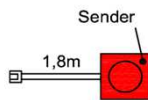

KITZALM - ALPINUM

Zubehör, Tische

Front: Nussbaum (FNB)

Bitte bei der Bestellung angeben:

Pr. 1: Akzent Hirnholz (HH) | Korpus: Snow
Pr. 2: Akzent Alpengranit (AG) | Korpus: Carbondgrau

Bestellhinweis (Beispiel)
Akzentschlüssel **HH** oder **AG**
FNB-4427L-__

Oberflächenhinweis
■ = Flächen in Lack Snow oder Carbondgrau
▨ = Hirnholzfläche (HH) wahlweise auch in Alpengranit (AG) erhältlich

IR- Repeater (Funkübertragungs-Set)

Der Infrarot-Repeater ermöglicht Ihnen bei geschlossener Möbelklappe die dahinter stehenden Geräte anzusteuern.

Funktion:
Das Infrarot-Signal Ihrer Fernbedienung wird vom Empfänger aufgenommen und über den Sender in das jeweilige Möbelfach an Ihre Geräte weitergeleitet.

Anwendung:
Signalweiterleitung für Fernseher, Hifi-Anlagen, Spielekonsolen, DVD- & Blu-Ray-Player!

Lieferumfang:
1 Sender
1 Empfänger als Möbelaufsteller
1 Netzanschluss

Best.Nr.:

IR01

Pr.:

IR- Repeater Zusatzsender

1 Sender

Zusatzsender für die Signalübertragung in weiteren Multimediafächern!

Best.Nr.:

SNR01

Pr.:

Schubkasten Einteilungsset

1 paar Glasteiler für 3 Fächer

Hinweis:
Glasteiler in der Schubkastenbreite variabel einbaubar

Bestellhinweis
Bitte betreffende Type und Schub angeben!

Best.Nr.:

SE02

Pr.:

Couchtische

- Holztischplatte
- Fuss wahlweise mit Hirnholzeinlage oder Alpengranit

B: 120
T: 80
H: 70
48

B: 80
T: 80
H: 48

Best.Nr.: FNB-CT120-__

FNB-CT080-__

Pr.1:
Pr.2:

Esszimmertisch

- Holztischplatte FEST
- Fuss wahlweise mit Hirnholzeinlage oder Alpengranit

B: 200
T: 95
H: 76

B: 180
T: 95
H: 76

B: 160
T: 95
H: 76

B: 200 - 280
T: 95
H: 76

B: 180 - 260
T: 95
H: 76

B: 160 - 240
T: 95
H: 76

Best.Nr.: FNB-TF200-__ FNB-TF180-__ FNB-TF160-__ FNB-TA2028-__ FNB-TA1826-__ FNB-TA1624-__

Pr.1:
Pr.2: