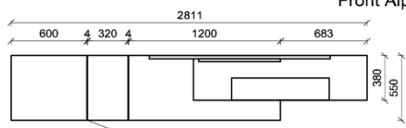

KITZALM - ALPINUM

Kombinationen

Front: Zirbe (FZB)

Bitte bei der Bestellung angeben:

Pr. 1: Akzent Hirnholz (HH) | Korpus: Snow
Pr. 2: Akzent Alpengranit (AG) | Korpus: Carbonsgrau

Bestellhinweis (Beispiel)
Akzentschlüssel HH oder AG
FZB-4427L-

Oberflächenhinweis
□ = Flächen in Lack Snow oder Carbonsgrau
▨ = Hirnholzfläche (HH) wahlweise auch in Alpengranit (AG) erhältlich

Kombination K004

spiegelseitig zur Abbildung: K904

B: 281,1
H: 144
T: 55
Watt: 20,1

Stck	Bezeichnung	Bestellnr.	Pr.1 (HH)	Pr.2 (AG)
1x	TV-Unterteil (Front Lack SN/CG) F...-1778L			
	oder wahlweise			
1x	TV-Unterteil (Front Alpengranit) FAG-1779L			
1x	TV-Unterteil	FZB-1398		
1x	TV-Unterteil	FZB-1485		
2x	Distanzblende	9996	à	
1x	Hängeelement	FZB-1519		
1x	Wandpaneel	FZB-1523L-		
		K004-FZB-__	Σ	

i Bei Auswahl Akzent AG
Wechsel zu Type FAG-1779L/R
Front Alpengranit

Empfohlenes zusätzliches Beleuchtungspaket:

1x	Fachbel.	3,9 W	FA0800-039	
1x	Wandpaneelbel.	16,2 W	WP3380-162	
1x	Trafo-Set		TRA30