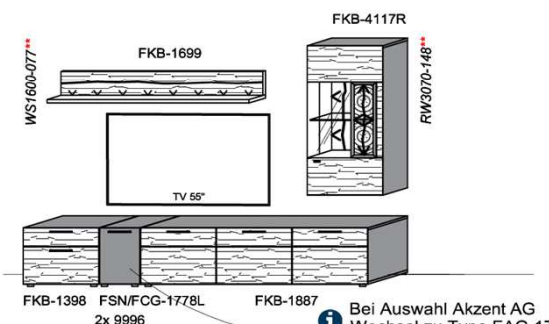

Kombination K009

spiegelseitig zur Abbildung: K909

B: 272,8
H: 202
T: 55
Watt: 22,5

Bei Auswahl Akzent AG
Wechsel zu Type FAG-1779L/R
Front Alpengranit

Stck	Bezeichnung	Bestellnr.	Pr.1 (HH)	Pr.2 (AG)
1x	TV-Unterteil (Front Lack SN/CG)F..-1778L oder wahlweise	F..-1778L		
1x	TV-Unterteil (Front Alpengranit) FAG-1779L	FAG-1779L		
1x	TV-Unterteil	FKB-1398		
1x	TV-Unterteil	FKB-1887		
2x	Distanzblende	9996 à		
1x	Hängeelement	FKB-4117R-__		
1x	Wandboard	FKB-1699		
	K009-FKB-__VZ:			

Empfohlenes zusätzliches Beleuchtungspaket:

1x	Rückwandbel.	14,8 W	RW3070-148	
1x	Wandboardbel.	7,7 W	WS1600-077	
1x	Trafo-Set		TRA30