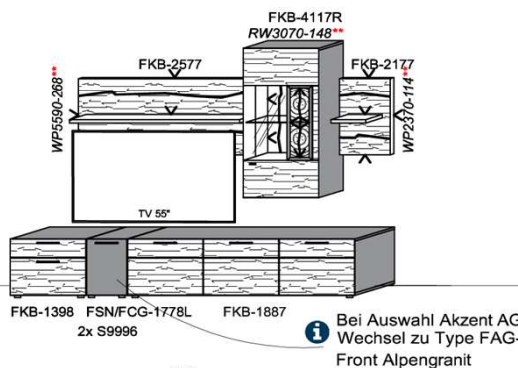

Kombination K012

spiegelseitig zur Abbildung: K912

Bei Auswahl Akzent AG Wechsel zu Type FAG-1779L/R Front Alpengranit

B: 272,8
H: 209
T: 55
Watt: 53

Stck	Bezeichnung	Bestellnr.	Pr.1 (HH)	Pr.2 (AG)
1x	TV-Unterteil (Front Lack SN/CG)F...-1778L oder wahlweise			
1x	TV-Unterteil (Front Alpengranit) FAG-1779L			
1x	TV-Unterteil	FKB-1398		
1x	TV-Unterteil	FKB-1887		
2x	Distanzblende	9996	à	
1x	Hängeelement	FKB-4117R-__		
1x	Wandpaneel	FKB-2577		
1x	Wandpaneel	FKB-2177		
		K012-FKB-__	Σ	

Empfohlenes zusätzliches Beleuchtungspaket:

1x	Rückwandbel.	14,8 W	RW3070-148	
1x	Wandboardbel.	26,8 W	WP5590-268	
1x	Wandboardbel.	11,4 W	WP2370-114	
1x	Trafo-Set		TRA60