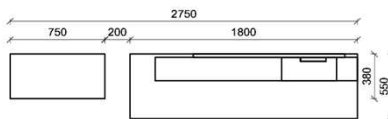

B: 275
H: 162
T: 55
Watt: 49,9

Stck	Bezeichnung	Bestellnr.	Pr.1 (HH)	Pr.2 (AG)
1x	Standelement	FKB-4227L-__		
1x	TV-Unterteil	FKB-1887		
1x	Wandpaneel	FKB-2698R-__		
	K002-FKB-__	Σ		

Empfohlenes zusätzliches Beleuchtungspaket:

1x	Rückwandbel.	15,9 W	RW3300-159	
1x	Wandpaneelbel.	34 W	WP7070-340	
1x	Trafo-Set		TRA60