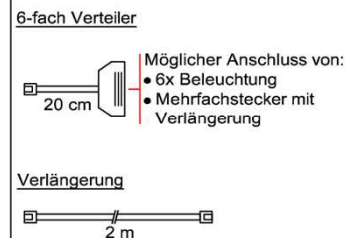

Mehrfachstecker-Set

- 1x 6-fach Verteiler für weitere Beleuchtungen
- 1x 2m Verlängerung

Best.Nr.: **MFV06**
Pr.:

Touchsensor-Set (Lichtschaltung)

Verdeckter Lichtschalter für komfortables Schalten durch Berühren der Korpusoberfläche!