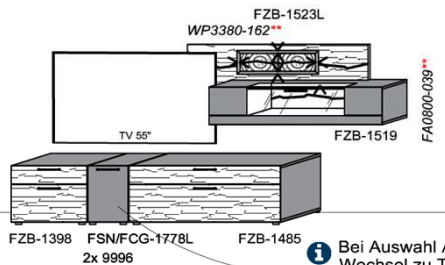

KITZALM - ALPINUM

Kombinationen

Front: Zirbe (FZB)

Bitte bei der Bestellung angeben:

Pr. 1: Akzent Hirnholz (HH) | Korpus: Snow
Pr. 2: Akzent Alpengranit (AG) | Korpus: Carbonsgrau

Bestellhinweis (Beispiel)
Akzentschlüssel HH oder AG
FZB-4427L-

Oberflächenhinweis
□ = Flächen in Lack Snow oder Carbonsgrau
▨ = Hirnholzfläche (HH) wahlweise auch in Alpengranit (AG) erhältlich

Kombination K004

spiegelseitig zur Abbildung: K904

B: 281,1
H: 144
T: 55
Watt: 20,1

Stck	Bezeichnung	Bestellnr.	Pr.1 (HH)	Pr.2 (AG)
1x	TV-Unterteil (Front Lack SN/CG) F...-1778L			
	oder wahlweise			
1x	TV-Unterteil (Front Alpengranit) FAG-1779L			
1x	TV-Unterteil	FZB-1398		
1x	TV-Unterteil	FZB-1485		
2x	Distanzblende	9996	à	
1x	Hängeelement	FZB-1519		
1x	Wandpaneel	FZB-1523L-		
		K004-FZB-__	Σ	

i Bei Auswahl Akzent AG
Wechsel zu Type FAG-1779L/R
Front Alpengranit

Empfohlenes zusätzliches Beleuchtungspaket:

1x	Fachbel.	3,9 W	FA0800-039	
1x	Wandpaneelbel.	16,2 W	WP3380-162	
1x	Trafo-Set		TRA30