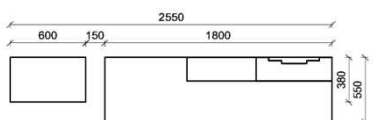

Kombination K003

spiegelseitig zur Abbildung: K903

B: 255
H: 194
T: 55
Watt: 49,9

Stck	Bezeichnung	Bestellnr.	Pr.1 (HH)	Pr.2 (AG)
1x	Standelement	FKB-6129L-__		
1x	TV-Unterteil	FKB-1887		
1x	Wandpaneel	FKB-2788R-__		
	K003-FKB-__VZ:			

Empfohlenes zusätzliches Beleuchtungspaket:

1x	Rückwandbel.	20,9 W	RW4350-209	
1x	Wandpaneelbel.	29,0 W	WP6032-290	
1x	Trafo-Set		TRA60