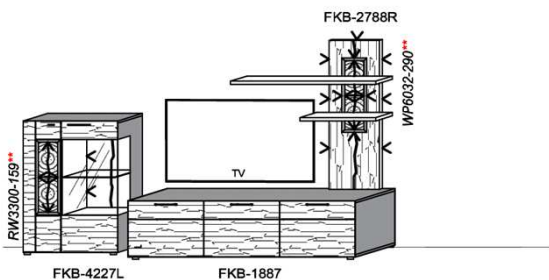

Kombination K008

spiegelseitig zur Abbildung: K908

B: 275
H: 177,8
T: 55
Watt: 44,9

Stck	Bezeichnung	Bestellnr.	Pr.1 (HH)	Pr.2 (AG)
1x	Standelement	FKB-4227L-__		
1x	TV-Unterteil	FKB-1887		
1x	Wandpaneel	FKB-2788R-__		
	K008-FKB-__	Σ		

Empfohlenes zusätzliches Beleuchtungspaket:

1x	Rückwandbel.	15,9 W	RW3300-159	
1x	Wandpaneelbel.	29,0 W	WP6032-290	
1x	Trafo-Set		TRA60