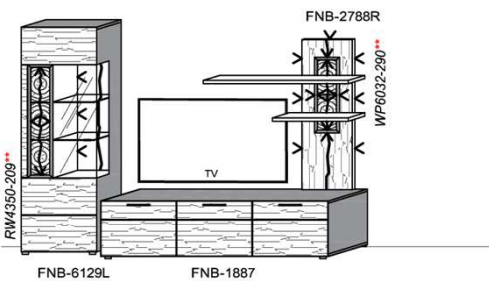

Kombination K003

spiegelseitig zur Abbildung: K903

B: 255
H: 194
T: 55
Watt: 49,9

Stck	Bezeichnung	Bestellnr.	Pr.1 (HH)	Pr.2 (AG)
1x	Standelement	FNB-6129L-		
1x	TV-Unterteil	FNB-1887		
1x	Wandpaneel	FNB-2788R-		
		K003-FNB-	Σ	

Empfohlenes zusätzliches Beleuchtungspaket:

1x	Rückwandbel.	20,9 W	RW4350-209	
1x	Wandpaneelbel.	29,0 W	WP6032-290	
1x	Trafo-Set		TRA60