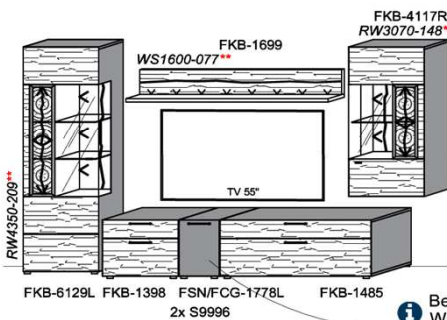

Kombination K011

spiegelseitig zur Abbildung: K911

Bei Auswahl Akzent AG Wechsel zu Type FAG-1779L/R Front Alpengranit

B: 317,8
H: 194
T: 55
Watt: 43,4

Stck	Bezeichnung	Bestellnr.	Pr.1 (HH)	Pr.2 (AG)
1x	TV-Unterteil (Front Lack SN/CG)F...-1778L oder wahlweise			
1x	TV-Unterteil (Front Alpengranit) FAG-1779L			
1x	Standelement	FKB-6129L-__		
1x	TV-Unterteil	FKB-1398		
1x	TV-Unterteil	FKB-1485		
2x	Distanzblende	9996	à	
1x	Hängeelement	FKB-4117R-__		
1x	Wandboard	FKB-1699		
		K011-FKB-__	Σ	

Empfohlenes zusätzliches Beleuchtungspaket:

1x	Rückwandbel.	14,8 W	RW3070-148	
1x	Rückwandbel.	20,9 W	RW4350-209	
1x	Wandboardbel.	7,7 W	WS1600-077	
1x	Trafo-Set		TRA60