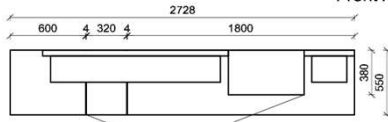

B: 272,8
H: 209
T: 55
Watt: 53

Stck	Bezeichnung	Bestellnr.	Pr.1 (HH)	Pr.2 (AG)
1x	TV-Unterteil (Front Lack SN/CG)F...-1778L oder wahlweise	F...-1778L		
1x	TV-Unterteil (Front Alpengranit) FAG-1779L	FAG-1779L		
1x	TV-Unterteil	FZB-1398		
1x	TV-Unterteil	FZB-1887		
2x	Distanzblende	9996	à	
1x	Hängeelement	FZB-4117R-__		
1x	Wandpaneel	FZB-2577		
1x	Wandpaneel	FZB-2177		
		K012-FZB-__	Σ	

Empfohlenes zusätzliches Beleuchtungspaket:

1x	Rückwandbel.	14,8 W	RW3070-148	
1x	Wandboardbel.	26,8 W	WP5590-268	
1x	Wandboardbel.	11,4 W	WP2370-114	
1x	Trafo-Set		TRA60