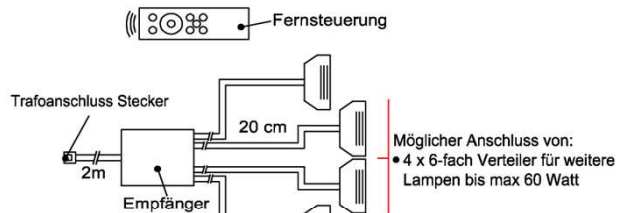

Best.Nr.: **FS4**
Pr.:

Kabeldurchführung

- 1x Kabeldurchführung für Holzböden
- Durchlassbohrung auf Abdeckplatte hinten mittig!

B: 20,7cm | T: 4,5cm

Bestellhinweis
Bitte TV-Unterteil Type angeben!

Best.Nr.: **KD2004**
Pr.:

Schubkasten Vollauszug

- 1x Schub Vollauszug für uneingeschränkte Zugriffsmöglichkeit

Bestellhinweis
Bitte betreffende Type und Schub angeben!

Best.Nr.: **SKV01**
Pr.:

TV Glasaufsatz

Glas wahlweise in Schiefergrau oder Terra getönt.

B: 65 cm
T: 40 cm
H: 12 cm

Glasfarbe Schiefergrau

Glasfarbe Terra getönt

Best.Nr.: **0199**
Pr.:

0188

Besteckeinsatz

1x Besteckeinsatz für Sideboardschubkasten

Wahlweise in zwei Größen:

B: 40,9 cm
T: 30,9 cm
H: 5,0 cm

Best.Nr.: **BE409**
Pr.:

B: 30,9 cm
T: 30,9 cm
H: 5,0 cm

BE309