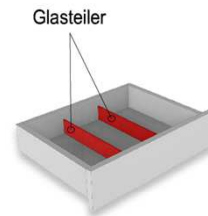

Bestellhinweis
Bitte betreffende Type und Schub angeben!

Best.Nr.:

SE02

Pr.:

Couchtische

- Holztischplatte
- Fuss wahlweise mit Hirnholzeinlage oder Alpengranit

B: 120
T: 80
H: 70
48

B: 80
T: 80
H: 48

Best.Nr.: FNB-CT120-__

FNB-CT080-__

Pr.1:
Pr.2:

Esszimmertisch

- Holztischplatte FEST
- Fuss wahlweise mit Hirnholzeinlage oder Alpengranit

B: 200
T: 95
H: 76

B: 180
T: 95
H: 76

B: 160
T: 95
H: 76

B: 200 - 280
T: 95
H: 76

B: 180 - 260
T: 95
H: 76

B: 160 - 240
T: 95
H: 76