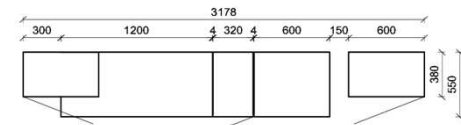

KITZALM - ALPINUM

Kombinationen

Front: Zirbe (FZB)

Bitte bei der Bestellung angeben:

Pr. 1: Akzent Hirnholz (HH) | Korpus: Snow
Pr. 2: Akzent Alpengranit (AG) | Korpus: Carbondgrau

Bestellhinweis (Beispiel)
Akzentschlüssel HH oder AG
FZB-4427L-

Oberflächenhinweis
= Flächen in Lack Snow oder Carbondgrau
= Hirnholzfläche (HH) wahlweise auch in Alpengranit (AG) erhältlich

Kombination K007

spiegelseitig zur Abbildung: K907

B: 317,8
H: 194
T: 55
Watt: 41,9

Stck	Bezeichnung	Bestellnr.	Pr.1 (HH)	Pr.2 (AG)
1x	TV-Unterteil (Front Lack SN/CG) F...-1778R oder wahlweise	F...-1778R		
1x	TV-Unterteil (Front Alpengranit) FAG-1779R	FAG-1779R		
1x	TV-Unterteil	FZB-1485		
1x	TV-Unterteil	FZB-1398		
2x	Distanzblende	9996	à	
1x	Hängeelement	FZB-4117L-__		
1x	Standelement	FZB-6129R-__		
1x	Wandboard	FZB-1599		
	K007-FZB-__	Σ		

Empfohlenes zusätzliches Beleuchtungspaket:

1x	Rückwandbel.	14,8 W	RW3070-148	
1x	Rückwandbel.	20,9 W	RW4350-209	
1x	Wandboardbel.	6,2 W	WS1280-062	
1x	Trafo-Set		TRA60