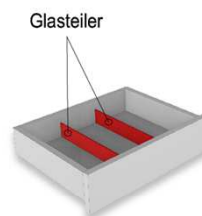

Bestellhinweis
Bitte betreffende Type und Schub angeben!

Best.Nr.:

SE02

Pr.:

Couchtische

- Holztischplatte
- Fuss wahlweise mit Hirnholzeinlage oder Alpengranit

B: 120
T: 80
H: 70
48

B: 80
T: 80
H: 48

Best.Nr.:

FEI-CT120-__

FEI-CT080-__

Pr.1:
Pr.2:

Esszimmertisch

- Holztischplatte FEST
- Fuss wahlweise mit Hirnholzeinlage oder Alpengranit

B: 200
T: 95
H: 76

B: 180
T: 95
H: 76

B: 160
T: 95
H: 76

B: 200 - 280
T: 95
H: 76

B: 180 - 260
T: 95
H: 76

B: 160 - 240
T: 95
H: 76