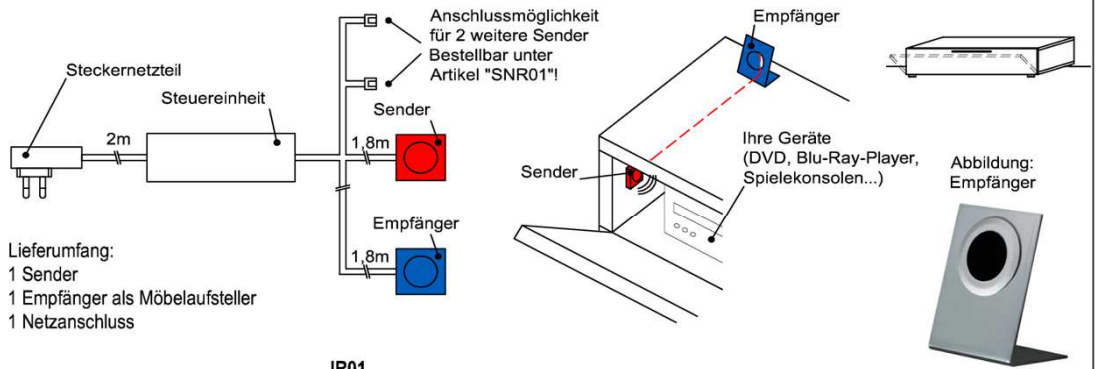

KITZALM - ALPINUM

Front: Kernbuche (FKB)

Zubehör, Tische

Bitte bei der Bestellung angeben:

Pr. 1: Akzent Hirnholz (HH) | Korpus: Snow
Pr. 2: Akzent Alpengranit (AG) | Korpus: Carbondrau

Bestellhinweis (Beispiel)
Akzentschlüssel HH oder AG
FKB-4427L-__

Oberflächenhinweis
= Flächen in Lack Snow oder Carbondrau
= Hirnholzfläche (HH) wahlweise auch in Alpengranit (AG) erhältlich

IR- Repeater (Funkübertragungs-Set)

Der Infrarot-Repeater ermöglicht Ihnen bei geschlossener Möbelklappe die dahinter stehenden Geräte anzusteuern.

Funktion:
Das Infrarot-Signal Ihrer Fernbedienung wird vom Empfänger aufgenommen und über den Sender in das jeweilige Möbelfach an Ihre Geräte weitergeleitet.

Anwendung:
Signalweiterleitung für Fernseher, HiFi-Anlagen, Spielekonsolen, DVD- & Blu-Ray-Player!

Lieferumfang:
1 Sender
1 Empfänger als Möbelaufsteller
1 Netzanschluss

Best.Nr.:

IR01

Pr.:

IR- Repeater Zusatzsender

1 Sender

Zusatzsender für die Signalübertragung in weiteren Multimediafächern!

Best.Nr.:

SNR01

Pr.:

Schubkasten Einteilungsset

1 paar Glasteiler für 3 Fächer

Hinweis:

Glasteiler in der Schubkastenbreite variabel einbaubar

Bestellhinweis
Bitte betreffende Type und Schub angeben!

Best.Nr.:

SE02

Pr.:

Couchtische

- Holztischplatte
- Fuss wahlweise mit Hirnholzeinlage oder Alpengranit

B: 120
T: 80
H: 70
48

B: 80
T: 80
H: 48

Best.Nr.: FKB-CT120-__

FKB-CT080-__

Pr.1:

Pr.2:

Esszimmertisch

- Holztischplatte FEST
- Fuss wahlweise mit Hirnholzeinlage oder Alpengranit

B: 200
T: 95
H: 76

B: 180
T: 95
H: 76

B: 160
T: 95
H: 76

- Holztischplatte AUSZIEHBAR
- Fuss wahlweise mit Hirnholzeinlage oder Alpengranit

B: 200 - 280
T: 95
H: 76

B: 180 - 260
T: 95
H: 76

B: 160 - 240
T: 95
H: 76

Best.Nr.: FKB-TF200-__ FKB-TF180-__ FKB-TF160-__

FKB-TA2028-__ FKB-TA1826-__ FKB-TA1624-__

Pr.1:

Pr.2: