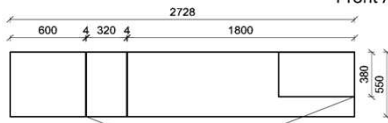

B: 272,8
H: 202
T: 55
Watt: 22,5

Stck	Bezeichnung	Bestellnr.	Pr.1 (HH)	Pr.2 (AG)
1x	TV-Unterteil (Front Lack SN/CG)F...-1778L			
	oder wahlweise			
1x	TV-Unterteil (Front Alpengranit) FAG-1779L			
1x	TV-Unterteil	FKB-1398		
1x	TV-Unterteil	FKB-1888		
2x	Distanzblende	9996	à	
1x	Hängeelement	FKB-4117R-		
1x	Wandboard	FKB-1699		
	K001-FKB-__	Σ		

Empfohlenes zusätzliches Beleuchtungspaket:

1x	Rückwandbel.	14,8 W	RW3070-148	
1x	Wandboardbel.	7,7 W	WS1600-077	
1x	Trafo-Set		TRA30	

Kombination K002

spiegelseitig zur Abbildung: K902