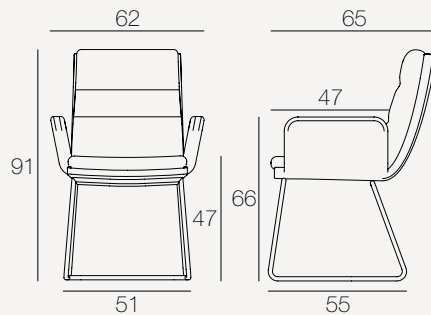

Möbel Letz GmbH
Am Gewerbepark 11
06895 Zahna-Elster

Tel.: 035383 - 6018 50

Fax.: 035383 - 6018 17

COPENHAGUE®

Einheit: Zentimeter

REF:
CH055

Vorgestellte Version
CH055OC

Kategorie

Stuhl

Nutzung

Innenraum

Modell

CH055: Feste Sitzfläche

Produkt nur im 2er-Set erhältlich

AUSFÜHRUNGEN.....

Stoff:

Gestell:

Mattschwarz lackierter Stahl

TECHNISCHE INFORMATIONEN.....

Sitz:

Feste Sitzfläche

Dichte des Polsterschaums: 25 kg/m³

Stoff:

Stoff aus 100% Polyester