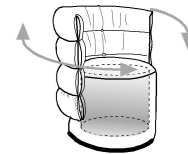

# Lady G

**B Breite - H Hoehe - T Tiefe - SH Sitzhoehe - ST Sitztiefe**  
 Die Abmessungen beziehen sich immer auf die maximalen Außenmaße bei geschlossenem Mechanismus dort wo vorgesehen.

**B 72**  
**H84 T63 SH52 ST50**

masse

typen nummer

E24

Beschreibung

sessel mini

**B 72**  
**H84 T63 SH52 ST50**

I44

sessel mini  
 behalter

**B 72**  
**H84 T63 SH52 ST50**

P98

sessel mini  
 drehfunktion

**B 72**  
**H84 T63 SH52 ST50**

P99

ses. mini  
 behaelt.drehfunkt.