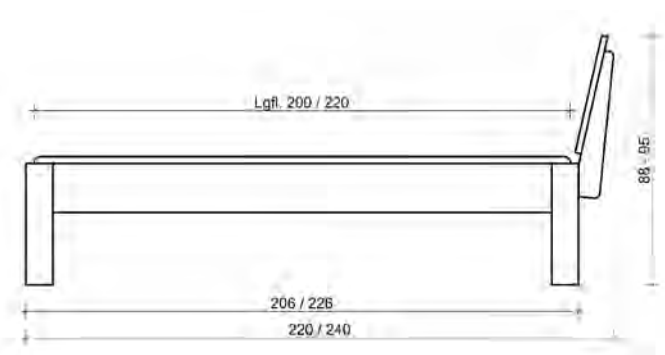

Bettrahmen Cleveland

Bei der Artikelnummer für **x** bitte die entsprechende Farbzahl einsetzen!

	Maße in cm	Artikel	Kernbuche (.1) €	Wildeiche (.2) €
Blende für Fuß- oder Kopfteil Höhe: 27 cm	90	20.099.909.x		
	100	20.099.910.x		
	120	20.099.912.x		
	140	20.099.914.x		
	160	20.099.916.x		
	180	20.099.918.x		
	200	20.099.920.x		
	240	20.099.924.x		
Blende für Bettseite Höhe: 27 cm	200	20.099.920.x		
	210	20.099.921.x		
	220	20.099.922.x		
Schublade 3/4 inklusive Blende, einseitig Innenabmessungen: H 19,5 cm, T 60,5 cm	200 x 27 x 69	20.099.801.x		
Schubladen 1/2 - 1/2, einseitig Innenabmessungen: H 19,5 cm, T 60,5 cm	200 x 27 x 69	20.099.802.x		
Schubladen 1/3 - 1/3 - 1/3, einseitig Innenabmessungen: H 19,5 cm, T 60,5 cm	200 x 27 x 69	20.099.803.x		
Schubladen 1/3 - 2/3, einseitig Innenabmessungen: H 19,5 cm, T 60,5 cm	200 x 27 x 69	20.099.804.x		
Schubladen 2/3 - 1/3, einseitig Innenabmessungen: H 19,5 cm, T 60,5 cm	200 x 27 x 69	20.099.805.x		
passende Blende für Überlänge	210 cm	10 x 27	20.100.821.x	
	220 cm	20 x 27	20.100.822.x