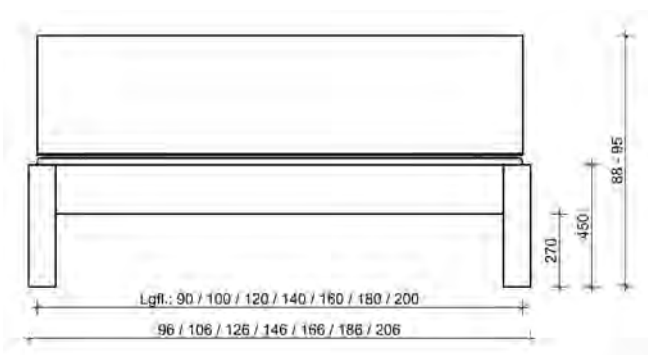

Bettrahmen Cleveland

Bei der Artikelnummer für **x** bitte die entsprechende Farbzahl einsetzen!

	Maße in cm	Artikel	Kernbuche (.1) €	Wildeiche (.2) €	
Blende für Fuß- oder Kopfteil Höhe: 27 cm	90	20.100.909.x			
	100	20.100.910.x			
	120	20.100.912.x			
	140	20.100.914.x			
	160	20.100.916.x			
	180	20.100.918.x			
	200	20.100.920.x			
	Blende für Bettseite Höhe: 27 cm	200	20.100.920.x		
210		20.100.921.x			
220		20.100.922.x			
Schublade 3/4 inklusive Blende, einseitig Innenabmessungen: H 19,5 cm, T 60,5 cm	200 x 27 x 69	20.100.801.x			
Schubladen 1/2 - 1/2, einseitig Innenabmessungen: H 19,5 cm, T 60,5 cm	200 x 27 x 69	20.100.802.x			
Schubladen 1/3 - 1/3 - 1/3, einseitig Innenabmessungen: H 19,5 cm, T 60,5 cm	200 x 27 x 69	20.100.803.x			
Schubladen 1/3 - 2/3, einseitig Innenabmessungen: H 19,5 cm, T 60,5 cm	200 x 27 x 69	20.100.804.x			
Schubladen 2/3 - 1/3, einseitig Innenabmessungen: H 19,5 cm, T 60,5 cm	200 x 27 x 69	20.100.805.x			
passende Blende für Überlänge	210 cm	10 x 27	20.100.821.x		
	220 cm	20 x 27	20.100.822.x