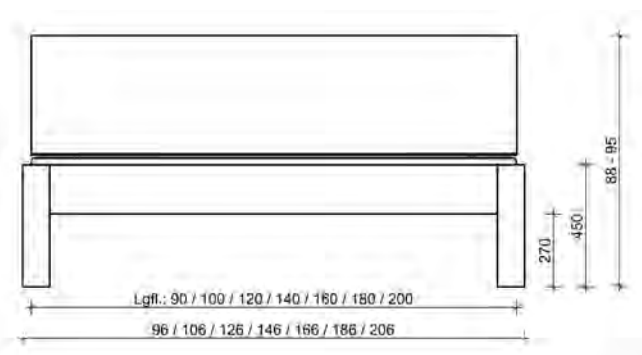

Bettrahmen Cleveland

Bei der Artikelnummer für **x** bitte die entsprechende Farbzahl einsetzen!

	Maße in cm	Artikel	Kernbuche (.1) €	Wildeiche (.2) €
Blende für Fuß- oder Kopfteil Höhe: 27 cm	90	20.099.909.x		
	100	20.099.910.x		
	120	20.099.912.x		
	140	20.099.914.x		
	160	20.099.916.x		
	180	20.099.918.x		
	200	20.099.920.x		
	240	20.099.924.x		
Blende für Bettseite Höhe: 27 cm	200	20.099.920.x		
	210	20.099.921.x		
	220	20.099.922.x		
Schublade 3/4 inklusive Blende, einseitig Innenabmessungen: H 19,5 cm, T 60,5 cm	200 x 27 x 69	20.099.801.x		
Schubladen 1/2 - 1/2, einseitig Innenabmessungen: H 19,5 cm, T 60,5 cm	200 x 27 x 69	20.099.802.x		
Schubladen 1/3 - 1/3 - 1/3, einseitig Innenabmessungen: H 19,5 cm, T 60,5 cm	200 x 27 x 69	20.099.803.x		
Schubladen 1/3 - 2/3, einseitig Innenabmessungen: H 19,5 cm, T 60,5 cm	200 x 27 x 69	20.099.804.x		
Schubladen 2/3 - 1/3, einseitig Innenabmessungen: H 19,5 cm, T 60,5 cm	200 x 27 x 69	20.099.805.x		
passende Blende für Überlänge	210 cm	10 x 27	20.100.821.x	
	220 cm	20 x 27	20.100.822.x