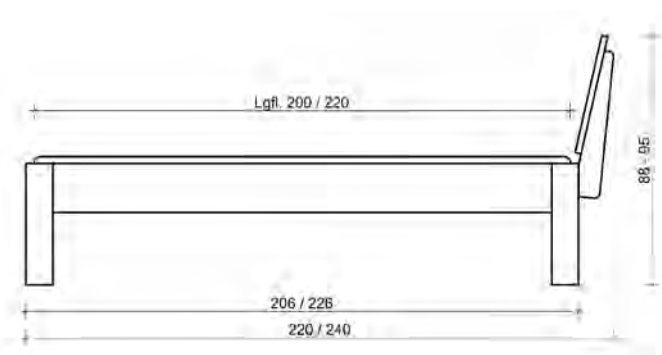

Bettrahmen Cleveland

Bei der Artikelnummer für **x** bitte die entsprechende Farbzahl einsetzen!

	Maße in cm	Artikel	Kernbuche (.1) €	Wildeiche (.2) €	
Blende für Fuß- oder Kopfteil Höhe: 27 cm	90	20.100.909.x			
	100	20.100.910.x			
	120	20.100.912.x			
	140	20.100.914.x			
	160	20.100.916.x			
	180	20.100.918.x			
	200	20.100.920.x			
	Blende für Bettseite Höhe: 27 cm	200	20.100.920.x		
210		20.100.921.x			
220		20.100.922.x			
Schublade 3/4 inklusive Blende, einseitig Innenabmessungen: H 19,5 cm, T 60,5 cm	200 x 27 x 69	20.100.801.x			
Schubladen 1/2 - 1/2, einseitig Innenabmessungen: H 19,5 cm, T 60,5 cm	200 x 27 x 69	20.100.802.x			
Schubladen 1/3 - 1/3 - 1/3, einseitig Innenabmessungen: H 19,5 cm, T 60,5 cm	200 x 27 x 69	20.100.803.x			
Schubladen 1/3 - 2/3, einseitig Innenabmessungen: H 19,5 cm, T 60,5 cm	200 x 27 x 69	20.100.804.x			
Schubladen 2/3 - 1/3, einseitig Innenabmessungen: H 19,5 cm, T 60,5 cm	200 x 27 x 69	20.100.805.x			
passende Blende für Überlänge	210 cm	10 x 27	20.100.821.x		
	220 cm	20 x 27	20.100.822.x