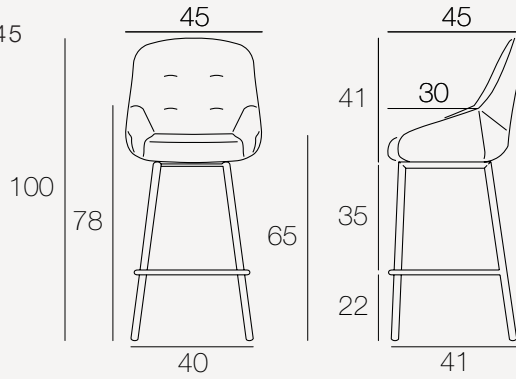

Möbel Letz GmbH
Am Gewerbepark 11
06895 Zahna-Elster

Tel.: 035383 - 6018 50

Fax.: 035383 - 6018 17

SAN FRANCISCO-PUB[®]

CH145

CH147

Einheit: Zentimeter

REF:
CH145 / CH147

Vorgestellte Version
CH145G2 / CH147M2

Kategorie

Stuhl

Nutzung

Innenraum

Modell

CH145 / CH147: Drehbarer Sitz

Produkt nur im 2er-Set erhältlich

TECHNISCHE INFORMATIONEN

Sitz:

Drehbarer Sitz um 90 Grad
Lichtresistenz: > 4
Schaumstoffdichte: 25 kg/m³

Stoff:

Stoff aus 100% Polyester
Martindale: 60 000

Polyurethan:

Zusammensetzung PU: 100% Polyurethan
Martindale: 60 000
Einhaltung der Norm NF EN ISO 5981 gemäß dem Labor FCBA
(Bestimmung der Widerstandsfähigkeit von Polyurethan bei verschiedenen Tests).

Anzahl der Pakete (Stühle pro Paket)	Bruttogewicht (Produkt + Verpackung)	Abmessung des Pakets
1	19,2 kg	60 x 50 x 91 cm

CH147 (Maße: 45 x 45 x h110-75 cm)

Anzahl der Pakete (Stühle pro Paket)	Bruttogewicht (Produkt + Verpackung)	Abmessung des Pakets
1	20 kg	60 x 50 x 101 cm