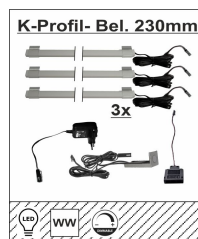

UNIVERSAL-BELEUCHTUNG

Typenprogramm montiert

Typen

Art.-Nr.

99 01 00 77

99 01 00 78

Beschreibung

2er- Set, LED- Kombi- Profil-
Beleuchtung, 230x20x10mm,
2D/3D für Glas- Holzböden + als
Unterbau-Beleuchtung montierbar,
warmweiß, mit je 2m Kabel
inkl. Trafo, Handschalter dimmbar
+ Zuleitung

3er- Set, LED- Kombi- Profil-
Beleuchtung, 230x20x10mm,
2D/3D für Glas- Holzböden + als
Unterbau-Beleuchtung montierbar,
warmweiß, mit je 2m Kabel
inkl. Trafo, Handschalter dimmbar
+ Zuleitung

Breite / Höhe / Tiefe (cm)

ca. 0 / 0 / 0

ca. 0 / 0 / 0