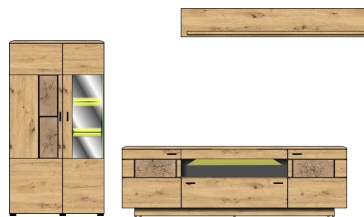

Art.-Nr.
Beschreibung

40 A6 HH 86
TV-/Wohnlösung
LED-Beleuchtung
2x 99 01 00 77
optional bestellbar

Breite / Höhe / Tiefe (cm)

best. aus Typen - 03/30/40
ca. 305 / 171 / 47